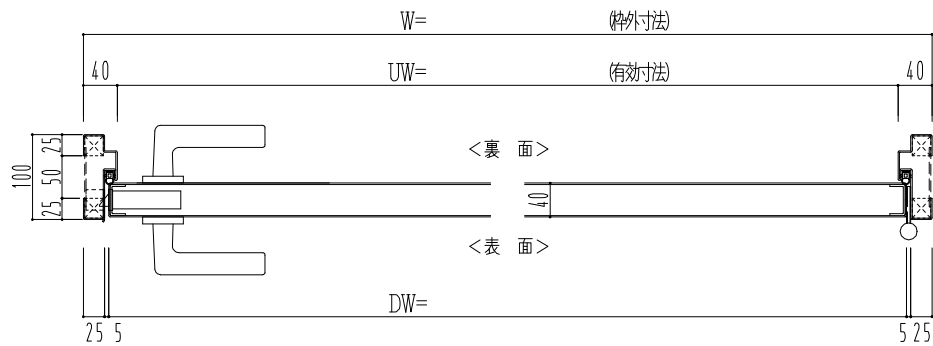

SUS枠

作図縮尺	
正面図	1 / 1
水平断面図	2.5 / 1
垂直断面図	2.5 / 1

SUNWIZZ

品名： ステンレスドア

型名： DSU40 (V1.1)・片開-F0-4方 セミ・アタイト (下枠SUS製)

DSU40-11KROOM0-B1-2203