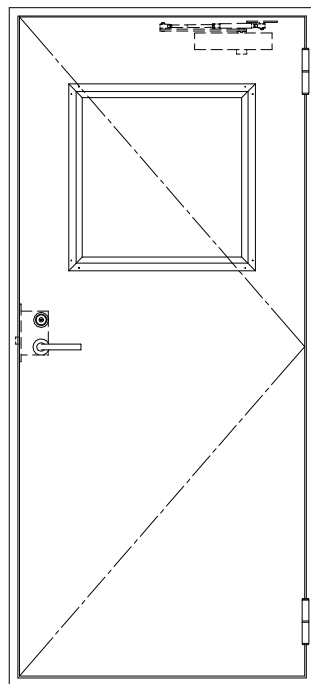

SUS枠

作図縮尺	
正面図	1 / 1
水平断面図	2.5 / 1
垂直断面図	2.5 / 1

SUNWIZZ

品名： ステンレスドア

型名： DSU40 (V1.1)・片開-F0-4方 セミ・アタイト (下枠SUS製)

DSU40-11KROOM0-B1-2203