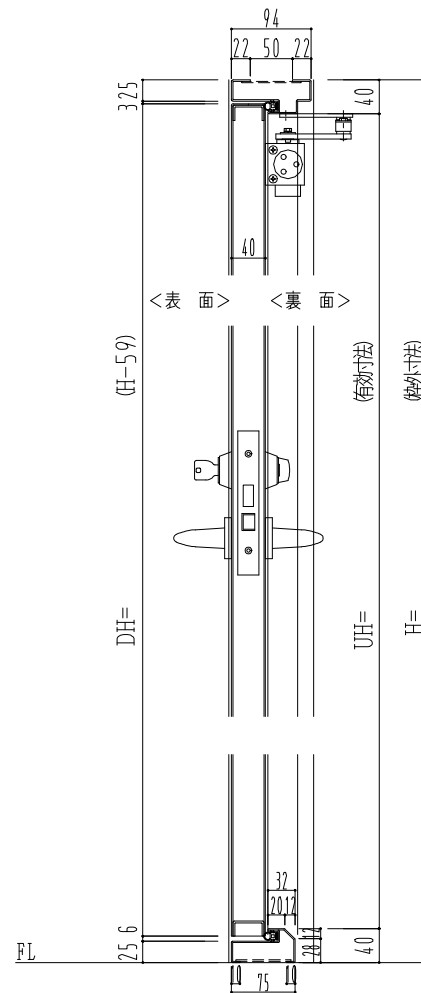

SUS枠

作図縮尺	
正面図	1 / 1
水平断面図	2.5 / 1
垂直断面図	2.5 / 1

SUNWIZZ

品名： ステンレスドア

型名： DSU40 (V1.1)・片開-F0-4方 セミ・アタイト (下枠SUS製)

DSU40-11KROOM0-B1-2203