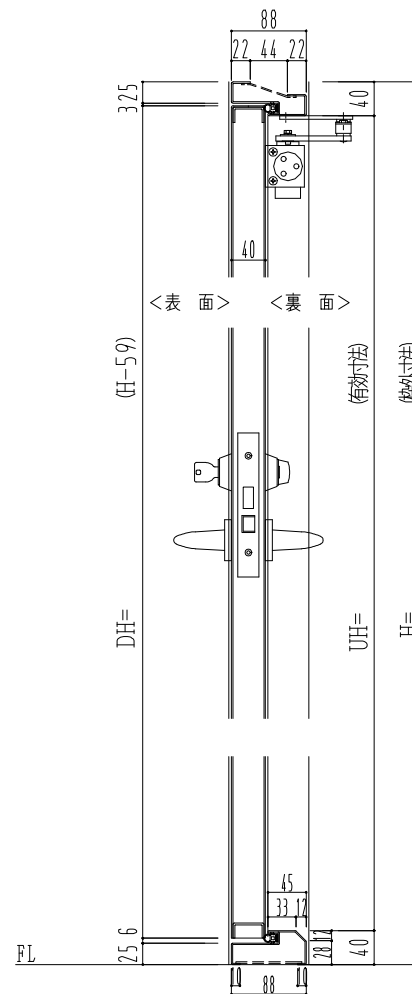

SUS枠

作図縮尺	
正面図	1 / 1
水平断面図	2.5 / 1
垂直断面図	2.5 / 1

SUNWIZZ

品名: ステンレスドア

型名: DSU40 (V1.1)・片開-F0-4方 セミ・アタイト (下枠SUS製)

DSU40-11KROOM0-C1-2203