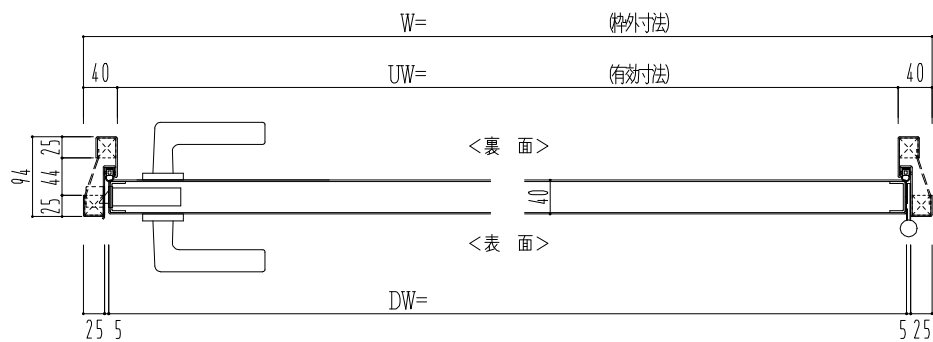

SUS枠

作図縮尺	
正面図	1 / 1
水平断面図	2.5 / 1
垂直断面図	2.5 / 1

SUNWIZZ

品名: ステンレスドア

型名: DSU40 (V1.1)・片開-F0-4方 セミ・アタイト (下枠SUS製)

DSU40-11KROOM0-C1-2203