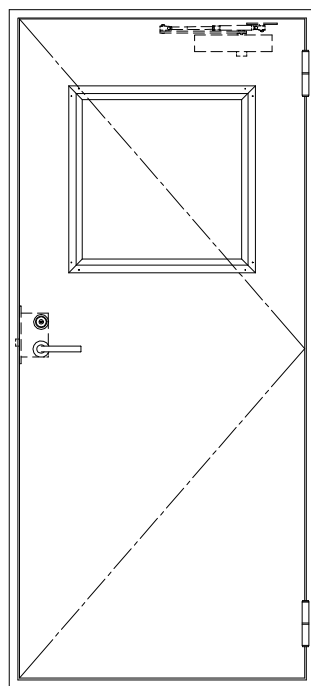

SUS枠

作図縮尺	
正面図	1 / 1
水平断面図	2.5 / 1
垂直断面図	2.5 / 1

SUNWIZZ

品名: ステンレスドア

型名: DSU40 (V1.1)・片開-F0-4方 セミ・アタイト (下枠SUS製)

DSU40-11KROOM0-C1-2203