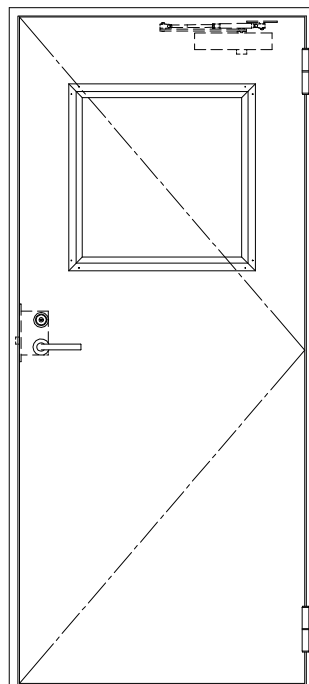

SUS枠

作 図 縮 尺	
正 面 図	1 / 1
水 平 断 面 図	2.5 / 1
垂 直 断 面 図	2.5 / 1

SUNWIZZ

品名： ステンレスドア

型名： DSU40 (V1.1) ・片開-F0-3方 ノット

DSU40-11KR00N0-B0-2203