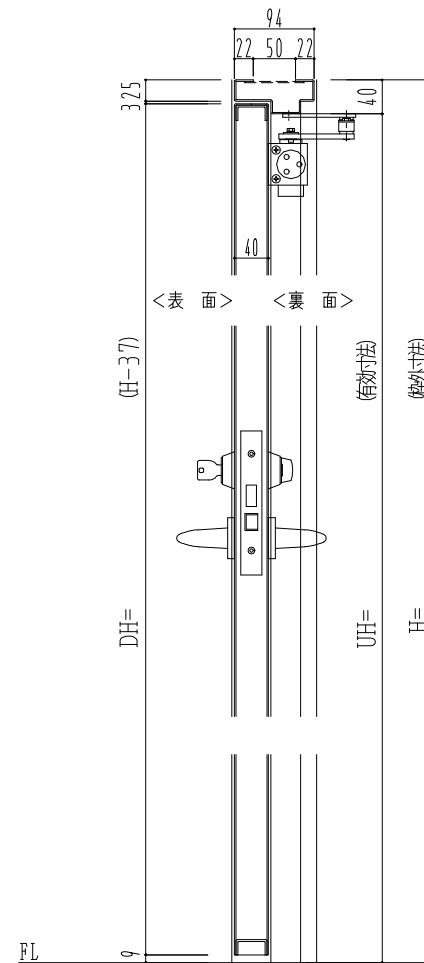

SUS枠

作 図 縮 尺	
正 面 図	1 / 1
水 平 断 面 図	2.5 / 1
垂 直 断 面 図	2.5 / 1

SUNWIZZ

品名： ステンレスドア

型名： DSU40 (V1.1) ・片開-F0-3方 ノット

DSU40-11KR00N0-B0-2203