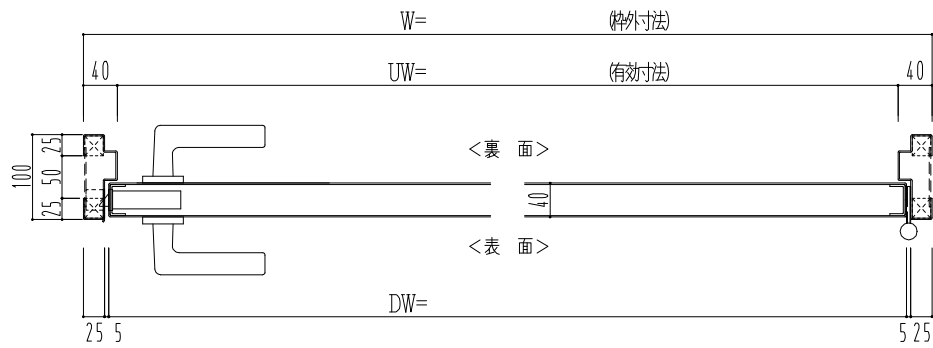

SUS枠

作 図 縮 尺	
正 面 図	1 / 1
水 平 断 面 図	2.5 / 1
垂 直 断 面 図	2.5 / 1

SUNWIZZ

品名： ステンレスドア

型名： DSU40 (V1.1) ・片開-F0-3方 ノット

DSU40-11KR00N0-B0-2203