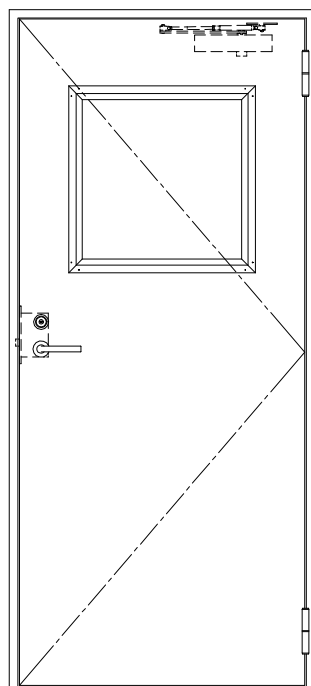

SUS枠

作 図 縮 尺	
正 面 図	1 / 1
水 平 断 面 図	2.5 / 1
垂 直 断 面 図	2.5 / 1

SUNWIZZ

品名： ステンレスドア

型名： DSU40 (V1.1) ・片開-F0-3方 ノット

DSU40-11KR00N0-B1-2203