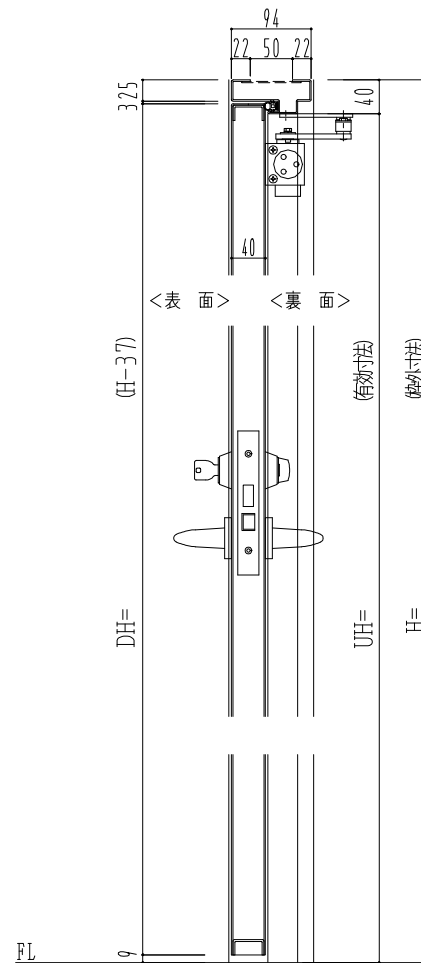

SUS枠

作 図 縮 尺	
正 面 図	1 / 1
水 平 断 面 図	2.5 / 1
垂 直 断 面 図	2.5 / 1

SUNWIZZ

品名： ステンレスドア

型名： DSU40 (V1.1) ・片開-F0-3方 ノット

DSU40-11KR00N0-B1-2203