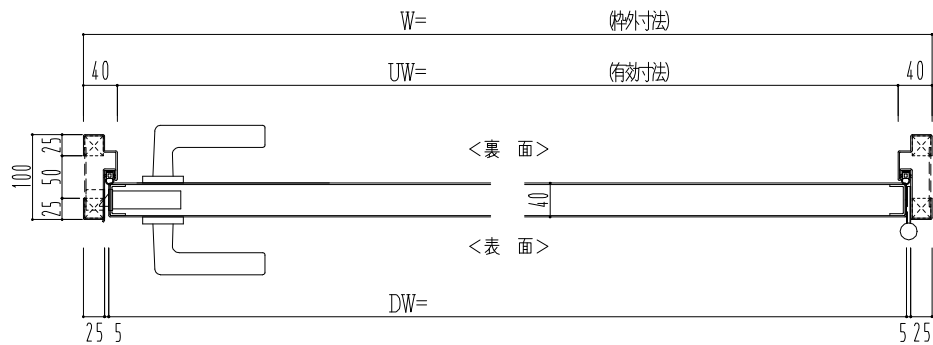

SUS枠

作 図 縮 尺	
正 面 図	1 / 1
水 平 断 面 図	2.5 / 1
垂 直 断 面 図	2.5 / 1

SUNWIZZ

品名： ステンレスドア

型名： DSU40 (V1.1) ・片開-F0-3方 ノット

DSU40-11KR00N0-B1-2203