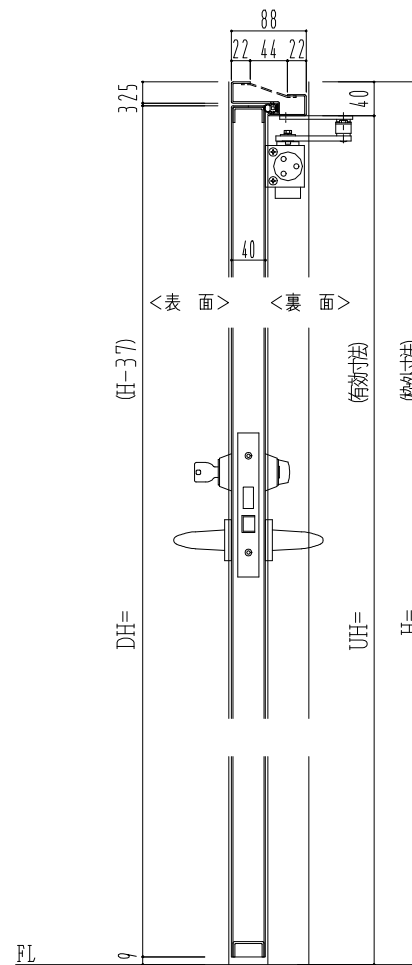

SUS枠

| 作 図 縮 尺 | |
|-----------|---------|
| 正 面 図 | 1 / 1 |
| 水 平 断 面 図 | 2.5 / 1 |
| 垂 直 断 面 図 | 2.5 / 1 |

SUNWIZZ

品名： ステンレスドア

型名： DSU40 (V1.1)・片開-F0-3方 ノット

DSU40-11KR00N0-C1-2203