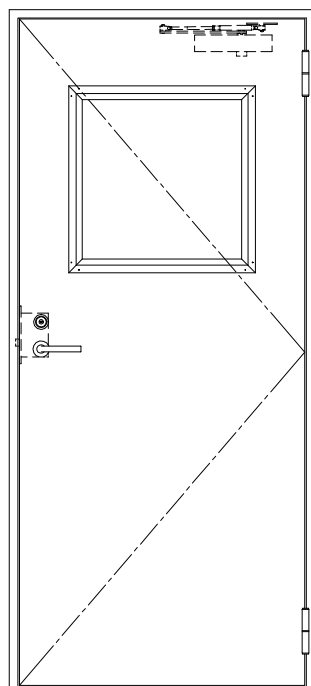

SUS枠

| 作 図 縮 尺 | |
|-----------|---------|
| 正 面 図 | 1 / 1 |
| 水 平 断 面 図 | 2.5 / 1 |
| 垂 直 断 面 図 | 2.5 / 1 |

SUNWIZZ

品名： ステンレスドア

型名： DSU40 (V1.1)・片開-F0-3方 ノット

DSU40-11KR00N0-C1-2203