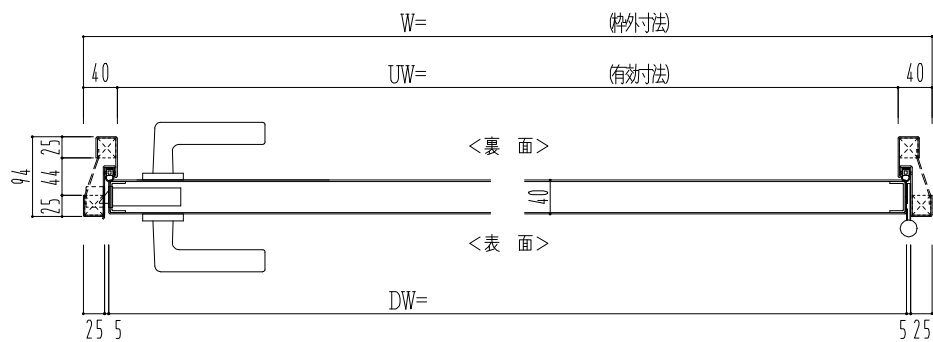

SUS枠

| 作 図 縮 尺 | |
|-----------|---------|
| 正 面 図 | 1 / 1 |
| 水 平 断 面 図 | 2.5 / 1 |
| 垂 直 断 面 図 | 2.5 / 1 |

SUNWIZZ

品名： ステンレスドア

型名： DSU40 (V1.1)・片開-F0-3方 ノット

DSU40-11KR00N0-C1-2203