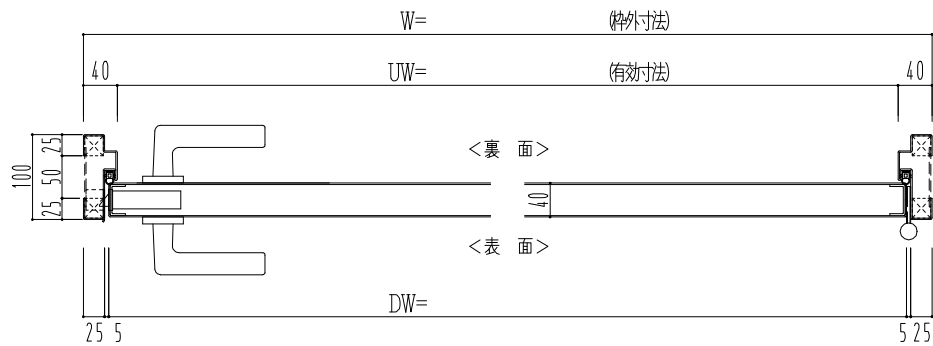

SUS枠

作図縮尺
正面図 1/1
水平断面図 2.5/1
垂直断面図 2.5/1

SUNWIZZ

品名: ステンレスドア

型名: DSU40 (V1.1)・片開-F0-3方 ノット

DSU40-11KR00N1-B1-2203