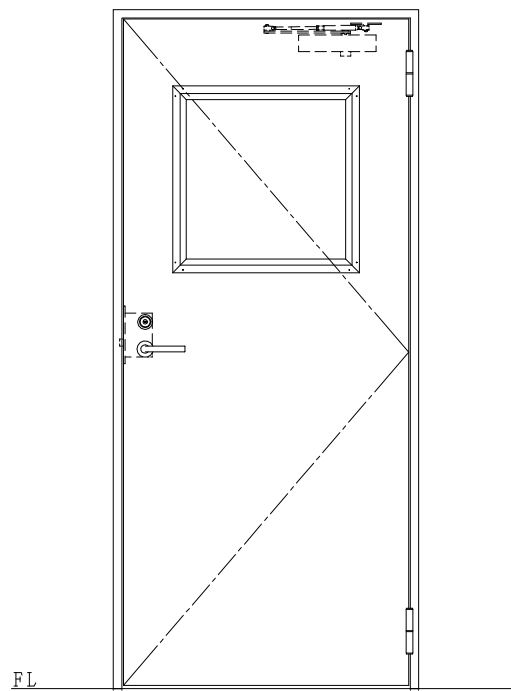

SUS枠

作図縮尺
正面図 1/1
水平断面図 2.5/1
垂直断面図 2.5/1

SUNWIZZ

品名: ステンレスドア

型名: DSU40 (V1.1)・片開-F0-3方 ノット

DSU40-11KR00N1-B1-2203