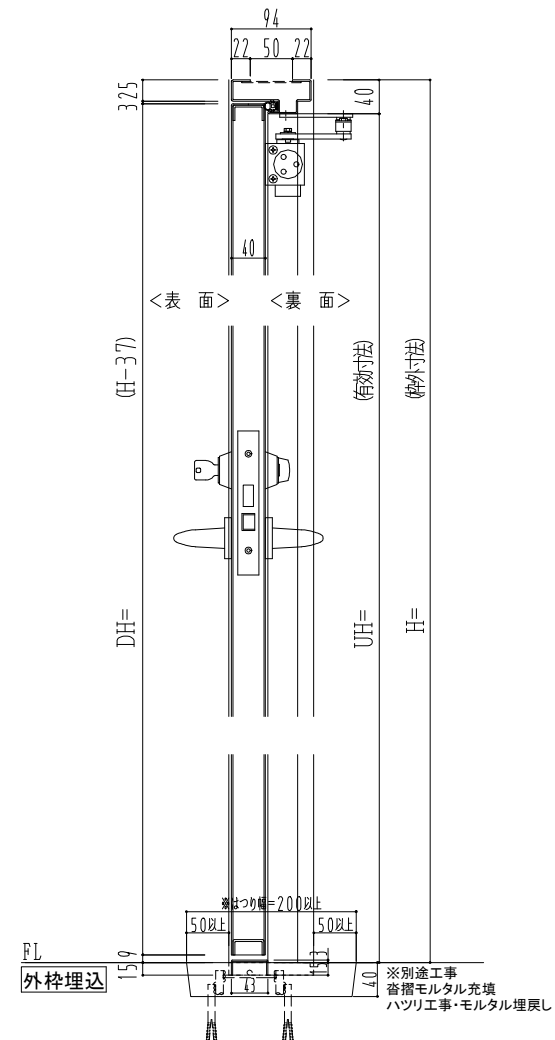

SUS枠

作図縮尺
正面図 1/1
水平断面図 2.5/1
垂直断面図 2.5/1

SUNWIZZ

品名: ステンレスドア

型名: DSU40 (V1.1)・片開-F0-3方 ノット

DSU40-11KR00N1-B1-2203