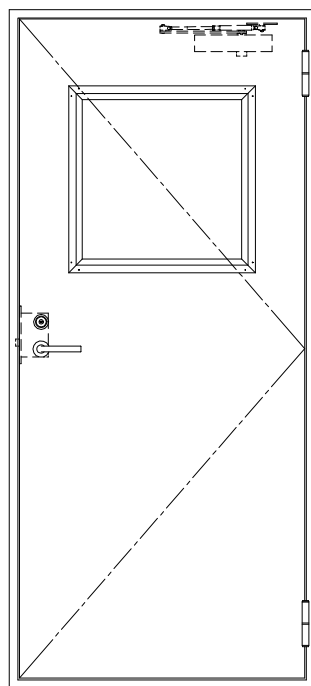

SUS枠

作図縮尺	
正面図	1 / 1
水平断面図	2.5 / 1
垂直断面図	2.5 / 1

SUNWIZZ

品名: ステンレスドア

型名: DSU40 (V1.1)・片開-F0-4方 ノット (下枠SUS製)

DSU40-11KR0000-B0-2203