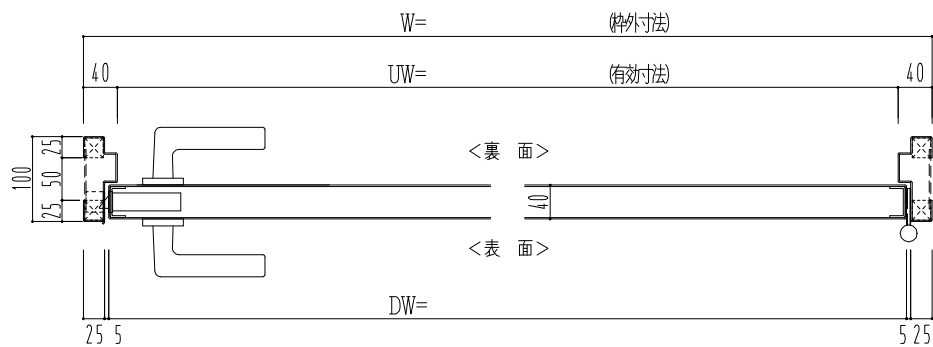

SUS枠

作図縮尺	
正面図	1 / 1
水平断面図	2.5 / 1
垂直断面図	2.5 / 1

SUNWIZZ

品名: ステンレスドア

型名: DSU40 (V1.1)・片開-F0-4方 ノット (下枠SUS製)

DSU40-11KR0000-B0-2203