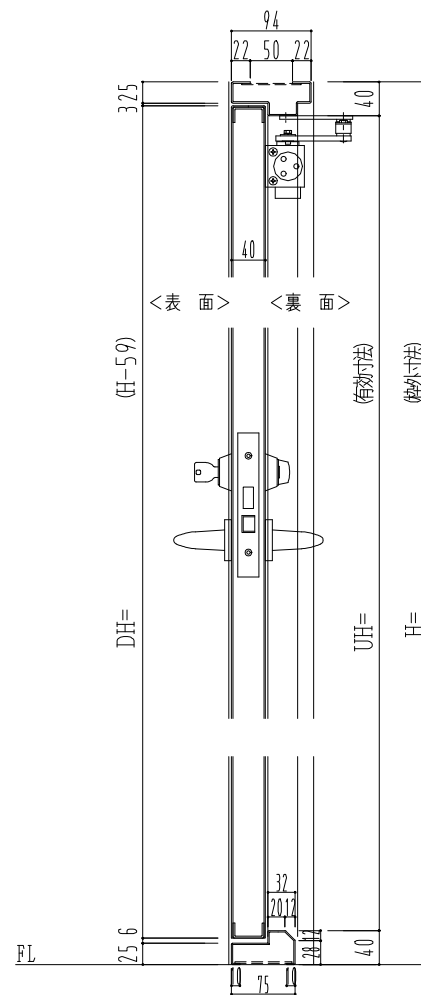

SUS枠

作図縮尺	
正面図	1 / 1
水平断面図	2.5 / 1
垂直断面図	2.5 / 1

SUNWIZZ

品名: ステンレスドア

型名: DSU40 (V1.1)・片開-F0-4方 ノット (下枠SUS製)

DSU40-11KR0000-B0-2203