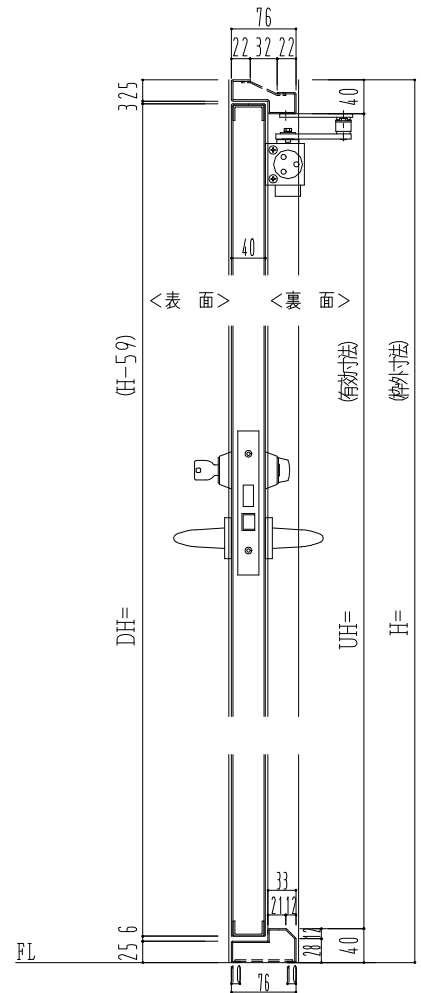

SUS枠

作 図 縮 尺	
正 面 図	1 / 1
水 平 断 面 図	2.5 / 1
垂 直 断 面 図	2.5 / 1

SUNWIZZ

品名： ステンレスドア

型名： DSU40 (V1.1)・片開-F0-4方 ノット (下枠SUS製)

DSU40-11KR0000-C0-2203