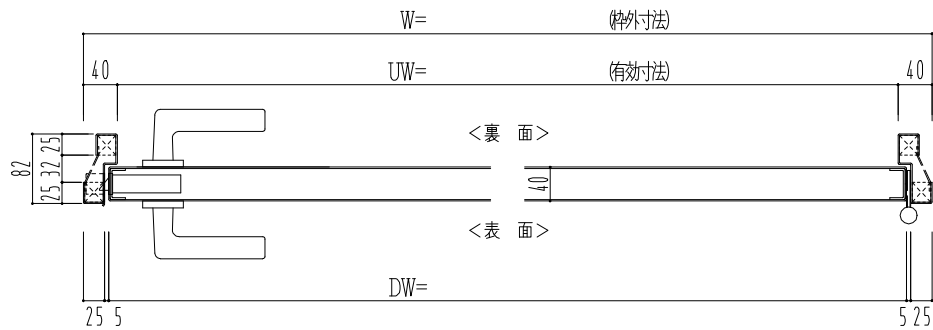

SUS枠

作 図 縮 尺	
正 面 図	1 / 1
水 平 断 面 図	2.5 / 1
垂 直 断 面 図	2.5 / 1

SUNWIZZ

品名： ステンレスドア

型名： DSU40 (V1.1)・片開-F0-4方 ノット (下枠SUS製)

DSU40-11KR0000-C0-2203