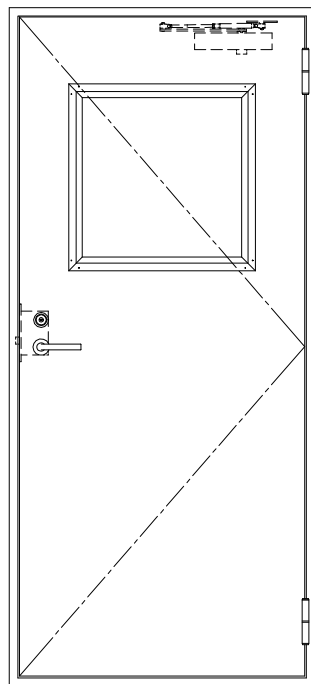

SUS枠

作 図 縮 尺	
正 面 図	1 / 1
水 平 断 面 図	2.5 / 1
垂 直 断 面 図	2.5 / 1

SUNWIZZ

品名： ステンレスドア

型名： DSU40 (V1.1)・片開-F0-4方 ノット (下枠SUS製)

DSU40-11KR0000-C0-2203