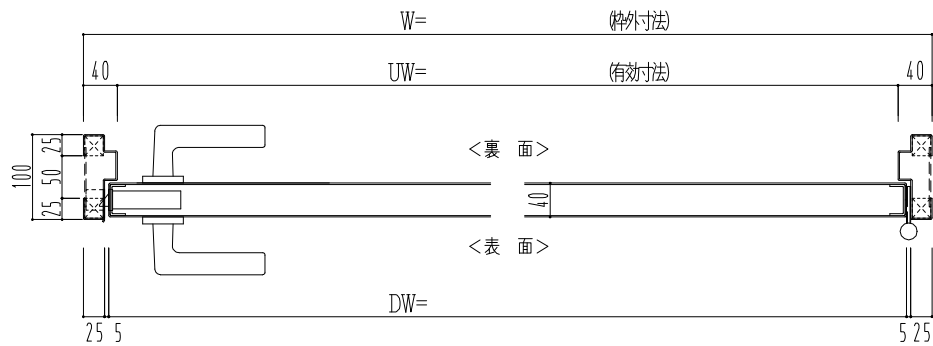

SUS枠

作図縮尺	
正面図	1/1
水平断面図	2.5/1
垂直断面図	2.5/1

SUNWIZZ

品名: ステンレスドア

型名: DSU40 (V1.1)・片開-F0-3方 スレタイト

DSU40-11KR00Z0-B0-2203