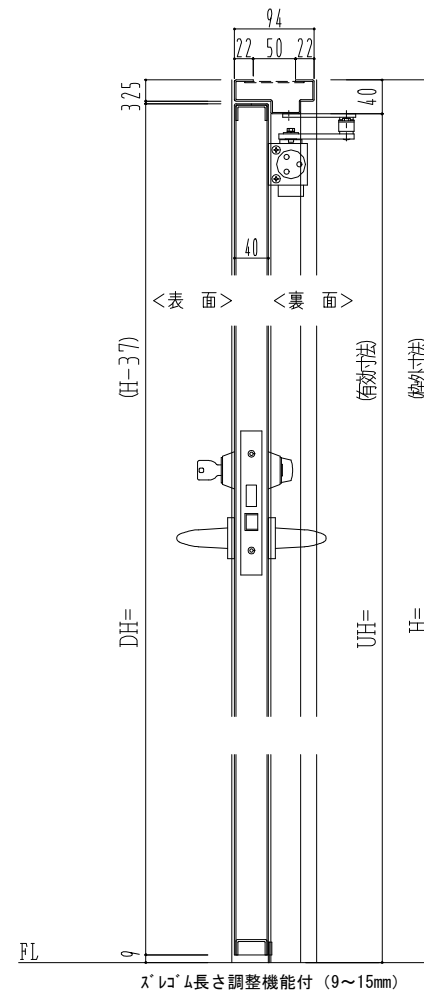

SUS枠

作図縮尺	
正面図	1/1
水平断面図	2.5/1
垂直断面図	2.5/1

SUNWIZZ

品名: ステンレスドア

型名: DSU40 (V1.1)・片開-F0-3方 スレタイト

DSU40-11KR00Z0-B0-2203