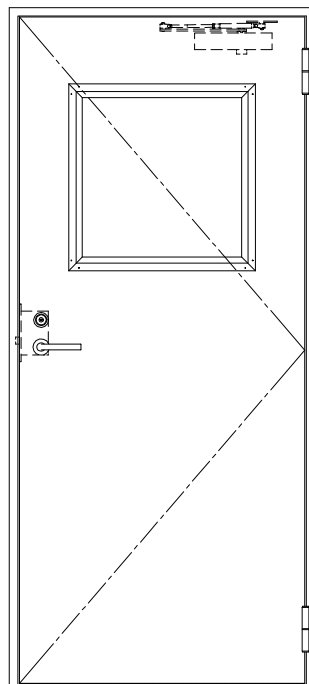

SUS枠

作図縮尺	
正面図	1/1
水平断面図	2.5/1
垂直断面図	2.5/1

SUNWIZZ

品名: ステンレスドア

型名: DSU40 (V1.1)・片開-F0-3方 スレタイト

DSU40-11KR00Z0-B0-2203