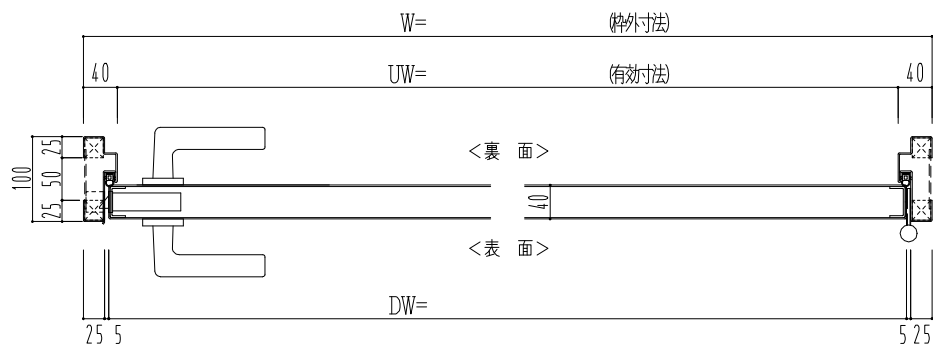

SUS枠

作図縮尺	
正面図	1 / 1
水平断面図	2.5 / 1
垂直断面図	2.5 / 1

SUNWIZZ

品名: ステンレスドア

型名: DSU40 (V1.1)・片開-F0-3方 スレタイト

DSU40-11KR00Z0-B1-2203