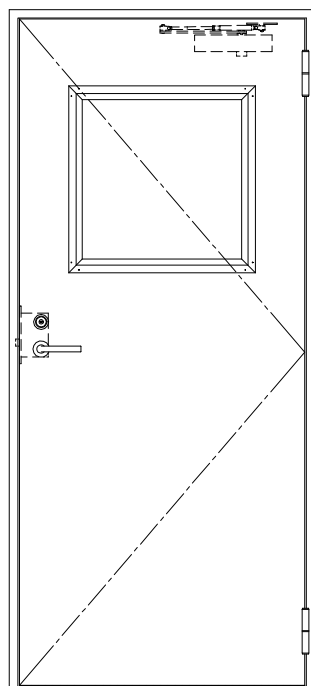

SUS枠

作図縮尺	
正面図	1 / 1
水平断面図	2.5 / 1
垂直断面図	2.5 / 1

SUNWIZZ

品名: ステンレスドア

型名: DSU40 (V1.1)・片開-F0-3方 スレタイト

DSU40-11KR00Z0-B1-2203