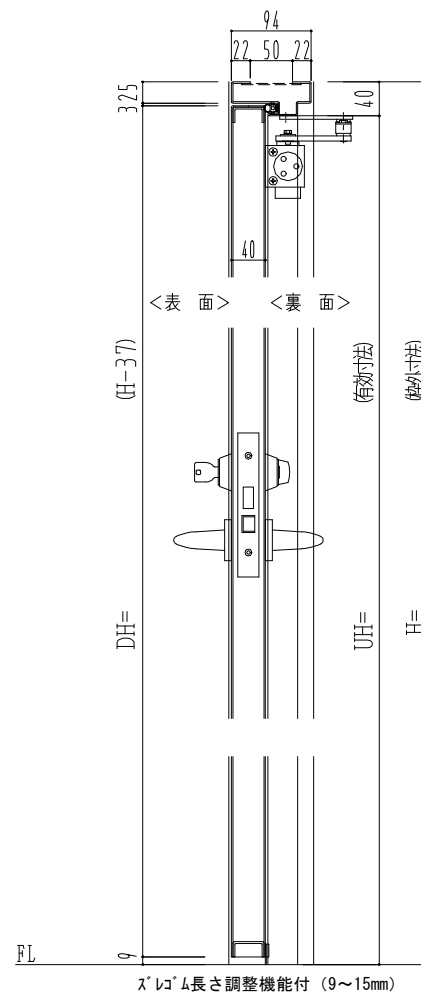

SUS枠

作図縮尺	
正面図	1 / 1
水平断面図	2.5 / 1
垂直断面図	2.5 / 1

SUNWIZZ

品名: ステンレスドア

型名: DSU40 (V1.1)・片開-F0-3方 スレタイト

DSU40-11KR00Z0-B1-2203