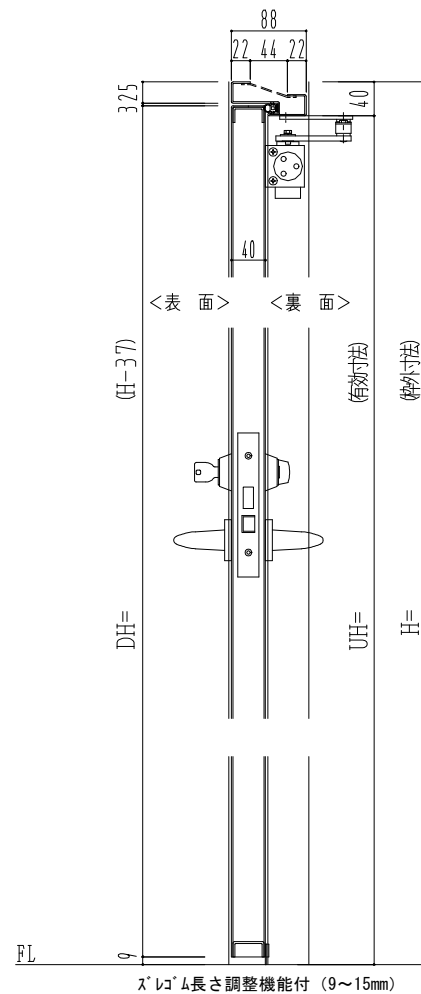

SUS枠

作図縮尺	
正面図	1/1
水平断面図	2.5/1
垂直断面図	2.5/1

SUNWIZZ

品名: ステンレスドア

型名: DSU40 (V1.1)・片開-F0-3方 スレタイト

DSU40-11KR00Z0-C1-2203