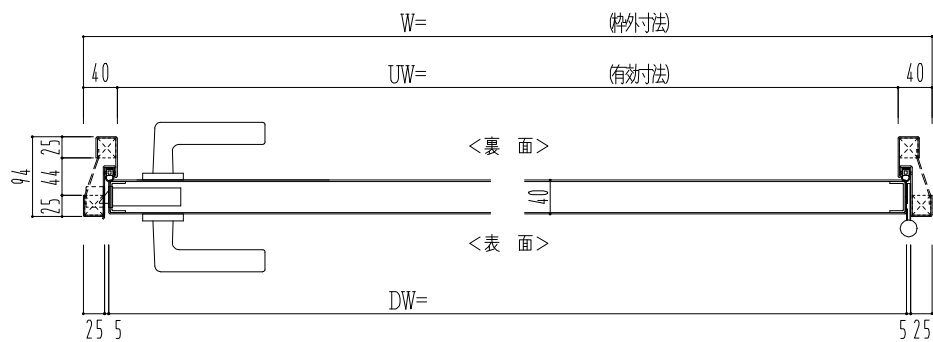

SUS枠

作図縮尺	
正面図	1/1
水平断面図	2.5/1
垂直断面図	2.5/1

SUNWIZZ

品名: ステンレスドア

型名: DSU40 (V1.1)・片開-F0-3方 スレタイト

DSU40-11KR00Z0-C1-2203