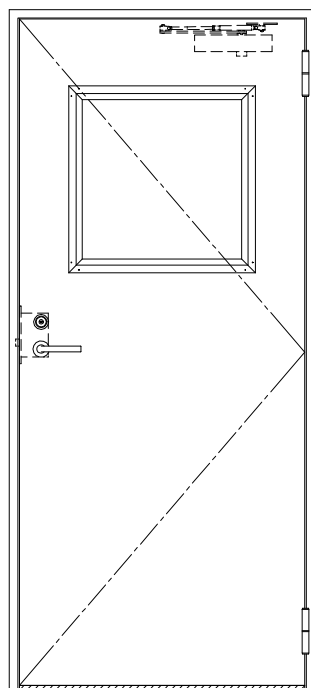

SUS枠

作図縮尺	
正面図	1/1
水平断面図	2.5/1
垂直断面図	2.5/1

SUNWIZZ

品名: ステンレスドア

型名: DSU40 (V1.1)・片開-F0-3方 スレタイト

DSU40-11KR00Z0-C1-2203