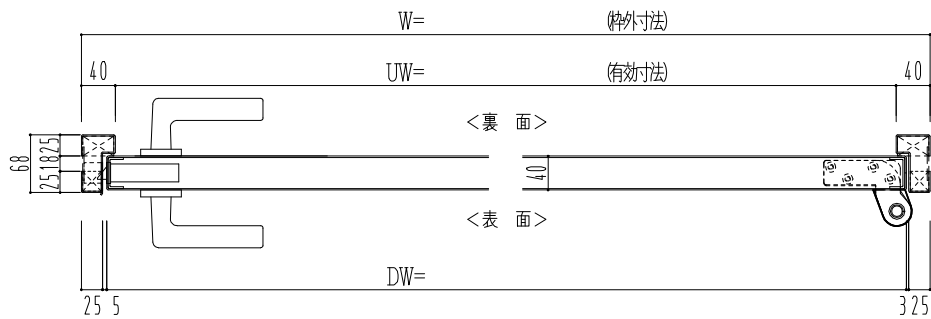

SUS枠

作図縮尺	
正面図	1/1
水平断面図	2.5/1
垂直断面図	2.5/1

SUNWIZZ

品名: ステンレスドア

型名: DSU40 (V1.1)・片開-F0-3方 スレタイト

DSU40-11KR00Z0-P-A0-2203