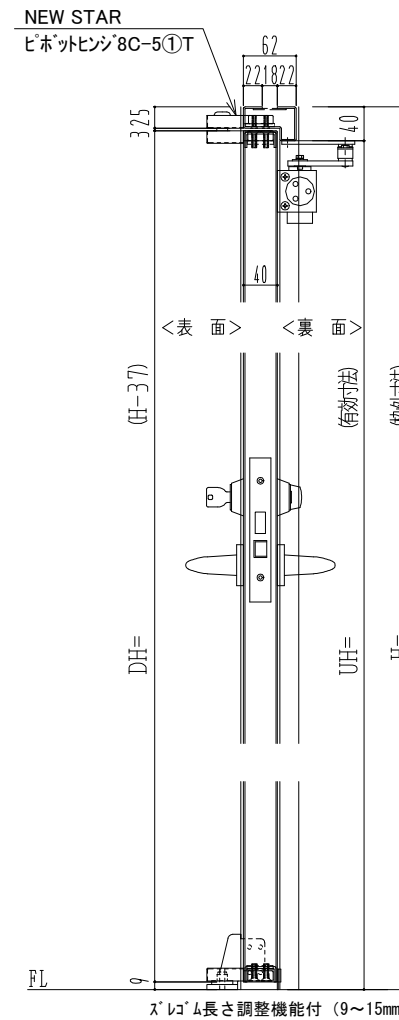

SUS枠

作図縮尺	
正面図	1/1
水平断面図	2.5/1
垂直断面図	2.5/1

SUNWIZZ

品名: ステンレスドア

型名: DSU40 (V1.1)・片開-F0-3方 スレタイト

DSU40-11KR00Z0-P-A0-2203