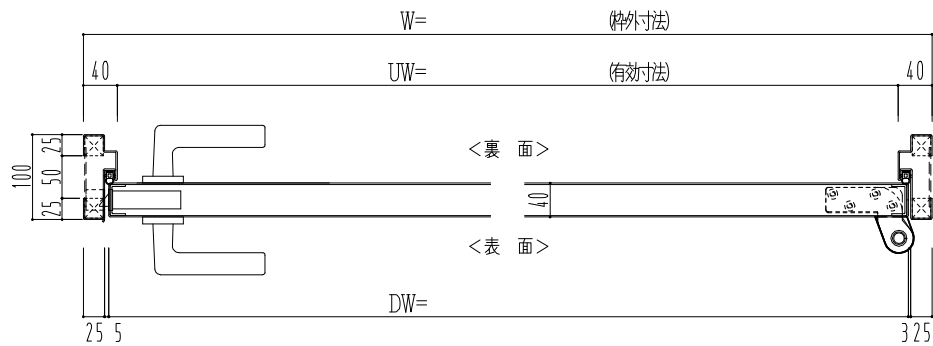

SUS枠

作図縮尺	
正面図	1/1
水平断面図	2.5/1
垂直断面図	2.5/1

SUNWIZZ

品名: ステンレスドア

型名: DSU40 (V1.1)・片開-F0-3方 スレタイト

DSU40-11KR00Z0-P-B1-2203