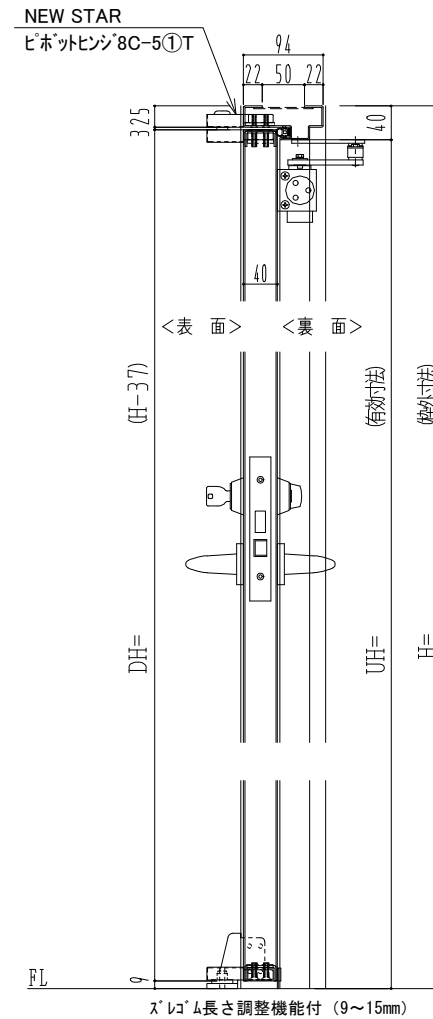

SUS枠

作図縮尺	
正面図	1/1
水平断面図	2.5/1
垂直断面図	2.5/1

SUNWIZZ

品名: ステンレスドア

型名: DSU40 (V1.1)・片開-F0-3方 スレタイト

DSU40-11KR00Z0-P-B1-2203