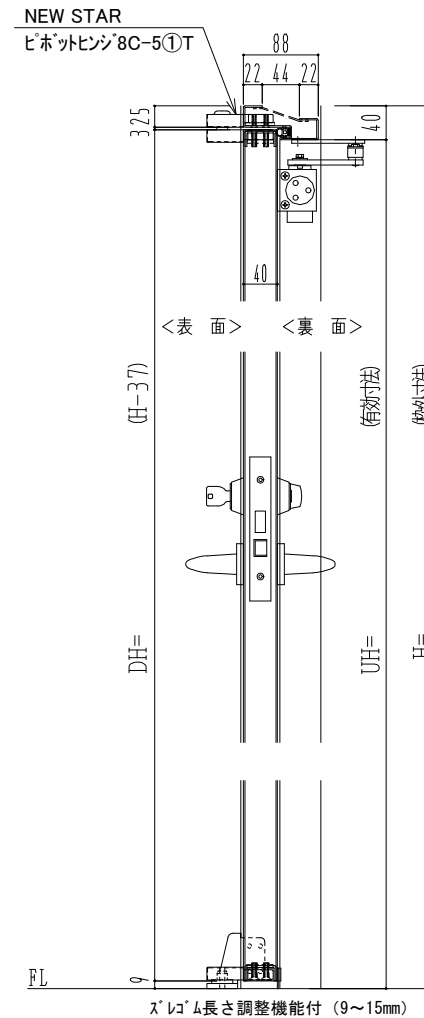

SUS枠

作図縮尺	
正面図	1/1
水平断面図	2.5/1
垂直断面図	2.5/1

SUNWIZZ

品名: ステンレスドア

型名: DSU40 (V1.1)・片開-F0-3方 スレイト

DSU40-11KR00Z0-P-C1-2203