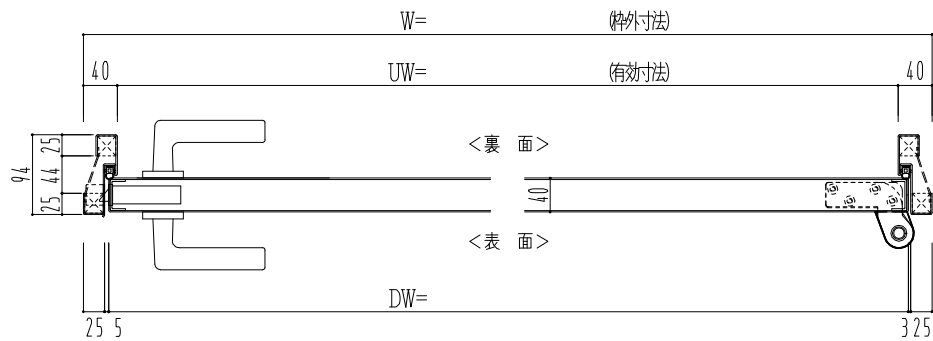

SUS枠

作図縮尺	
正面図	1/1
水平断面図	2.5/1
垂直断面図	2.5/1

SUNWIZZ

品名: ステンレスドア

型名: DSU40 (V1.1)・片開-F0-3方 スレイト

DSU40-11KR00Z0-P-C1-2203