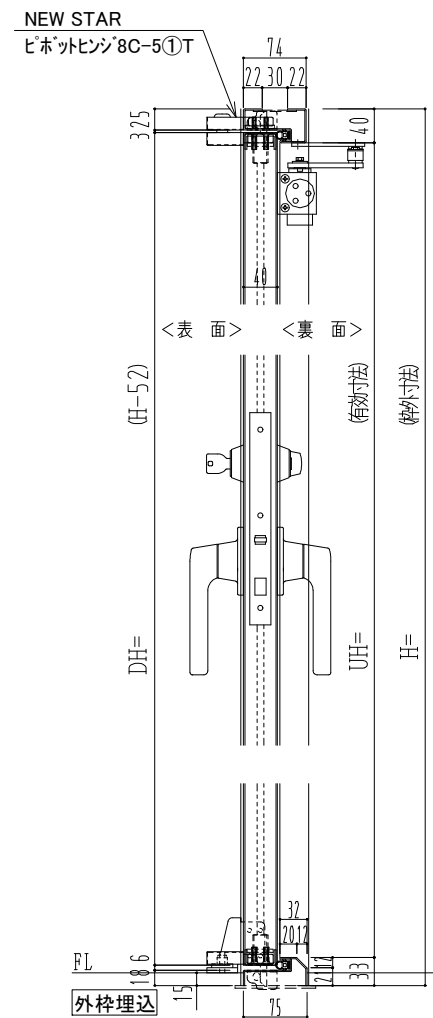

SUS枠

作 図 縮 尺	
正 面 図	1 / 1
水 平 断 面 図	2.5 / 1
垂 直 断 面 図	2.5 / 1

SUNWIZZ

品名： ステンレスドア

型名： DSU40 (V1.1)・片開-F3M-4方 エアタイト (下枠SUS製)

DSU40-11KR3MA0-P-A1-2203