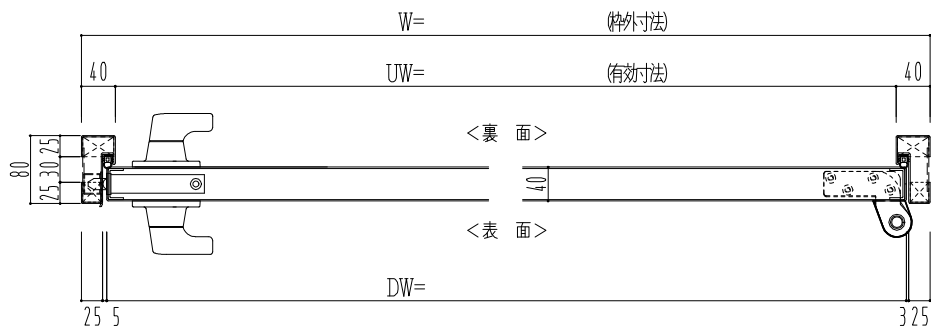

SUS枠

作 図 縮 尺	
正 面 図	1 / 1
水 平 断 面 図	2.5 / 1
垂 直 断 面 図	2.5 / 1

SUNWIZZ

品名： ステンレスドア

型名： DSU40 (V1.1)・片開-F3M-4方 エアタイト (下枠SUS製)

DSU40-11KR3MA0-P-A1-2203