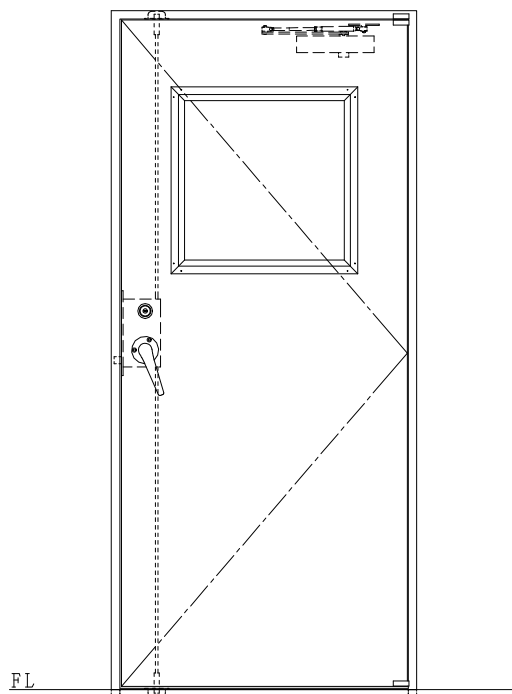

SUS枠

作 図 縮 尺	
正 面 図	1 / 1
水 平 断 面 図	2.5 / 1
垂 直 断 面 図	2.5 / 1

SUNWIZZ

品名： ステンレスドア

型名： DSU40 (V1.1)・片開-F3M-4方 エアタイト (下枠SUS製)

DSU40-11KR3MA0-P-A1-2203