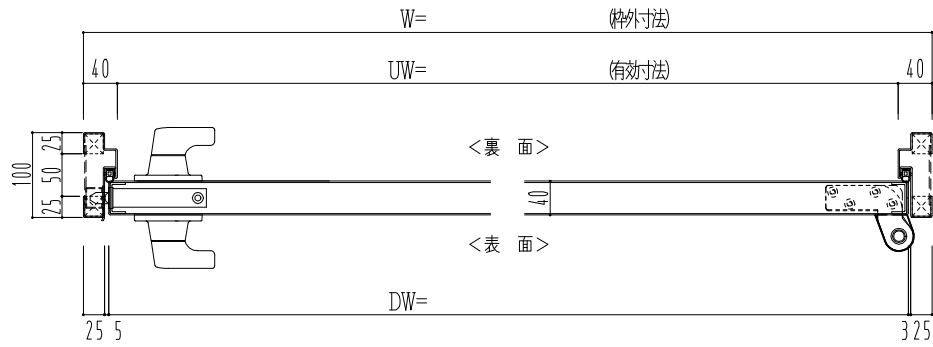

SUS枠

NEW STAR  
ピボットヒンジ'8C-5①T

作 図 縮 尺	
正 面 図	1 / 1
水 平 断 面 図	2.5 / 1
垂 直 断 面 図	2.5 / 1

SUNWIZZ

品名： ステンレスドア

型名： DSU40 (V1.1)・片開-F3M-4方 エアタイト (下枠SUS製)

DSU40-11KR3MA0-P-B1-2203