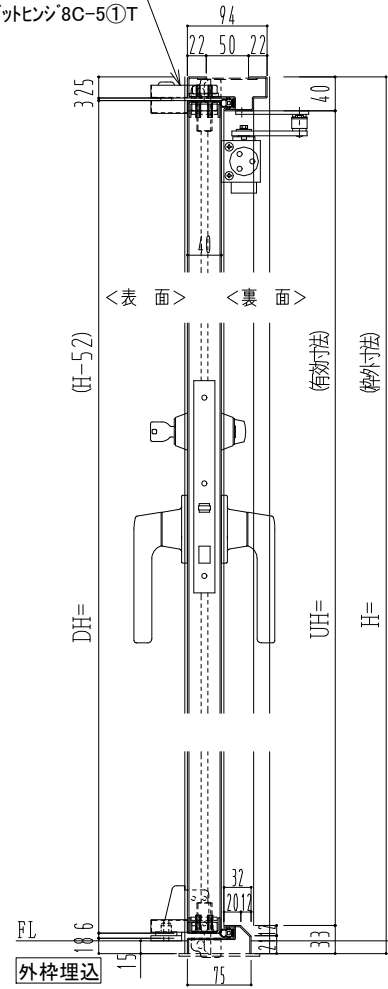

SUS枠

NEW STAR  
ピボットヒンジ'8C-5①T

作 図 縮 尺	
正 面 図	1 / 1
水 平 断 面 図	2.5 / 1
垂 直 断 面 図	2.5 / 1

SUNWIZZ

品名： ステンレスドア

型名： DSU40 (V1.1)・片開-F3M-4方 エアタイト (下枠SUS製)

DSU40-11KR3MA0-P-B1-2203