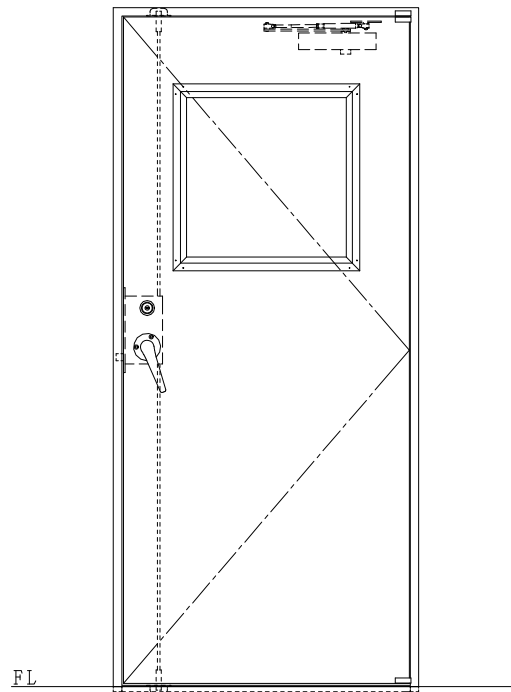

SUS枠

NEW STAR  
ピボットヒンジ'8C-5①T

作 図 縮 尺	
正 面 図	1 / 1
水 平 断 面 図	2.5 / 1
垂 直 断 面 図	2.5 / 1

SUNWIZZ

品名： ステンレスドア

型名： DSU40 (V1.1)・片開-F3M-4方 エアタイト (下枠SUS製)

DSU40-11KR3MA0-P-B1-2203