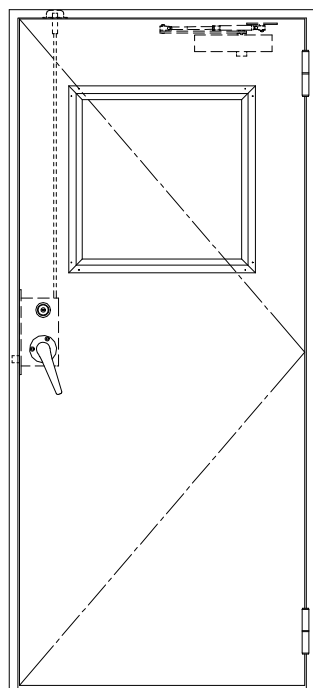

SUS枠

作図縮尺	
正面図	1 / 1
水平断面図	2.5 / 1
垂直断面図	2.5 / 1

SUNWIZZ

品名： ステンレスドア

型名： DSU40 (V1.1) ・片開-F3M-3方 ノット付

DSU40-11KR3MNO-A1-2203