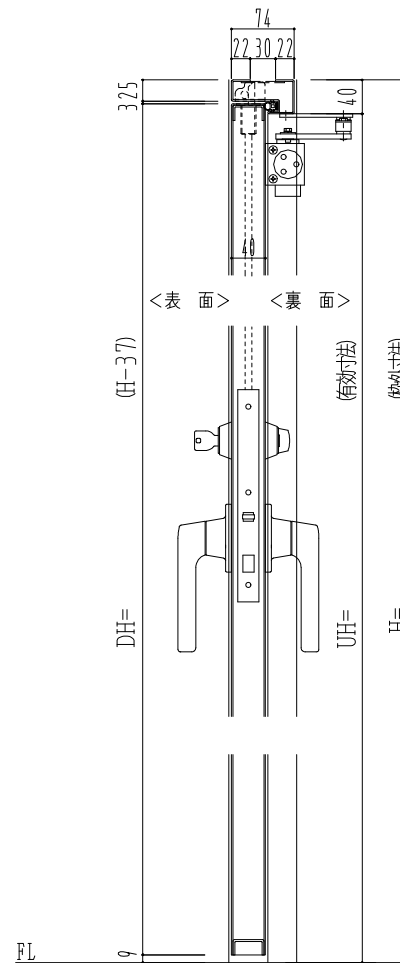

SUS枠

作図縮尺	
正面図	1 / 1
水平断面図	2.5 / 1
垂直断面図	2.5 / 1

SUNWIZZ

品名： ステンレスドア

型名： DSU40 (V1.1) ・片開-F3M-3方 ノット付

DSU40-11KR3MNO-A1-2203