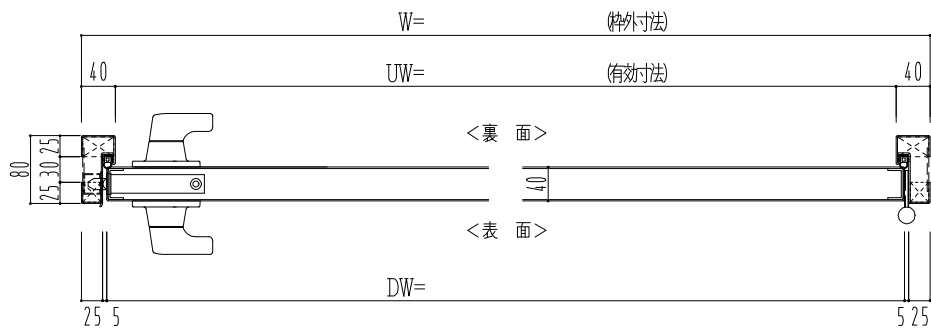

SUS枠

作図縮尺	
正面図	1 / 1
水平断面図	2.5 / 1
垂直断面図	2.5 / 1

SUNWIZZ

品名： ステンレスドア

型名： DSU40 (V1.1) ・片開-F3M-3方 ノット付

DSU40-11KR3MNO-A1-2203