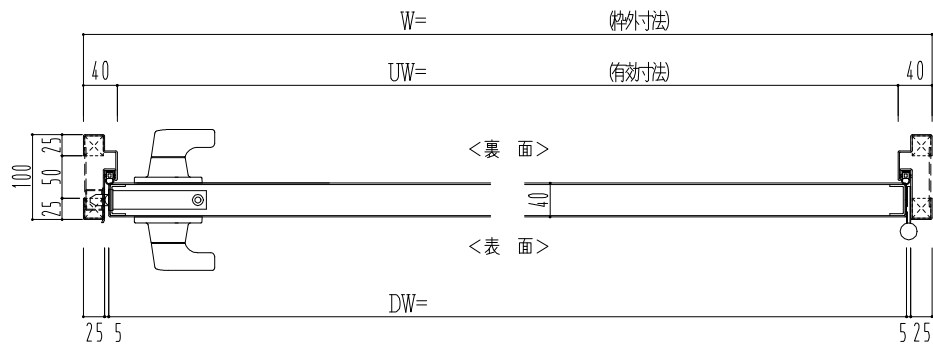

SUS枠

作図縮尺	
正面図	1 / 1
水平断面図	2.5 / 1
垂直断面図	2.5 / 1

SUNWIZZ

品名： ステンレスドア

型名： DSU40 (V1.1) ・片開-F3M-3方 ノット付

DSU40-11KR3MNO-B1-2203