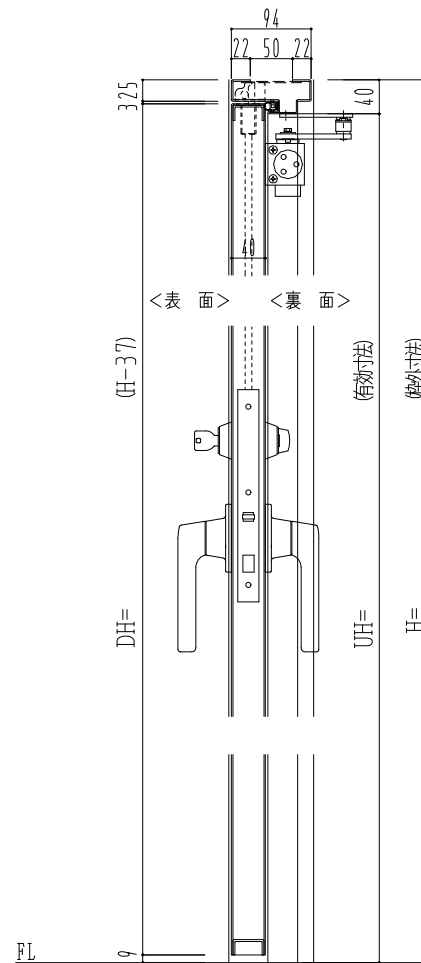

SUS枠

作図縮尺	
正面図	1 / 1
水平断面図	2.5 / 1
垂直断面図	2.5 / 1

SUNWIZZ

品名： ステンレスドア

型名： DSU40 (V1.1) ・片開-F3M-3方 ノット付

DSU40-11KR3MNO-B1-2203