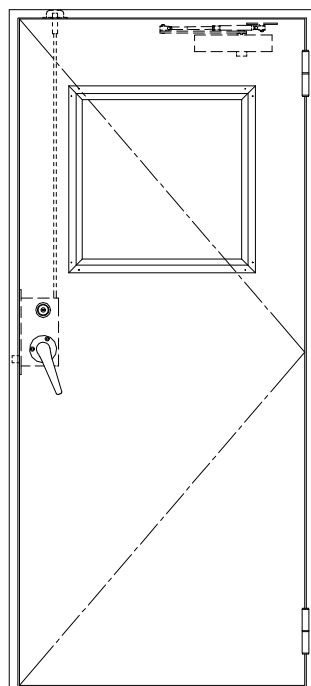

SUS枠

作図縮尺	
正面図	1 / 1
水平断面図	2.5 / 1
垂直断面図	2.5 / 1

SUNWIZZ

品名： ステンレスドア

型名： DSU40 (V1.1) ・片開-F3M-3方 ノット付

DSU40-11KR3MNO-B1-2203