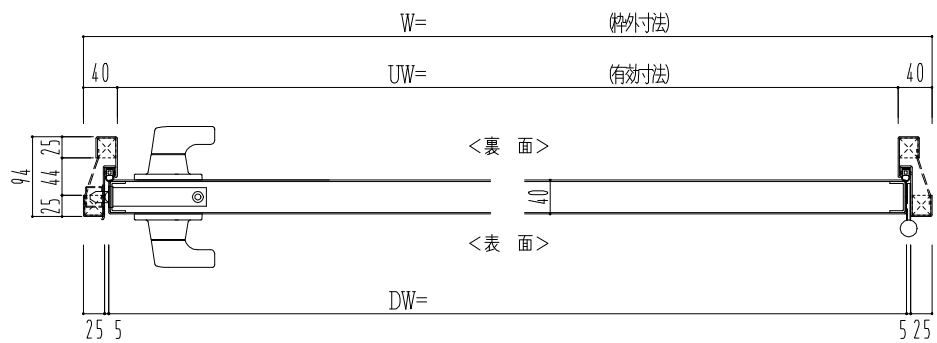

SUS枠

作図縮尺	
正面図	1 / 1
水平断面図	2.5 / 1
垂直断面図	2.5 / 1

SUNWIZZ

品名: ステンレスドア

型名: DSU40 (V1.1)・片開-F3M-3方 ノット付

DSU40-11KR3MNO-C1-2203