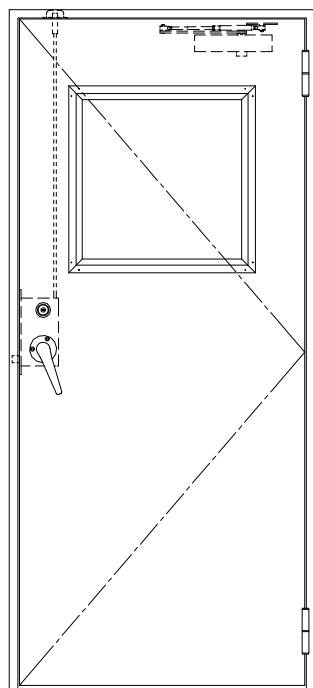

SUS枠

作図縮尺	
正面図	1 / 1
水平断面図	2.5 / 1
垂直断面図	2.5 / 1

SUNWIZZ

品名: ステンレスドア

型名: DSU40 (V1.1)・片開-F3M-3方 ノット付

DSU40-11KR3MNO-C1-2203