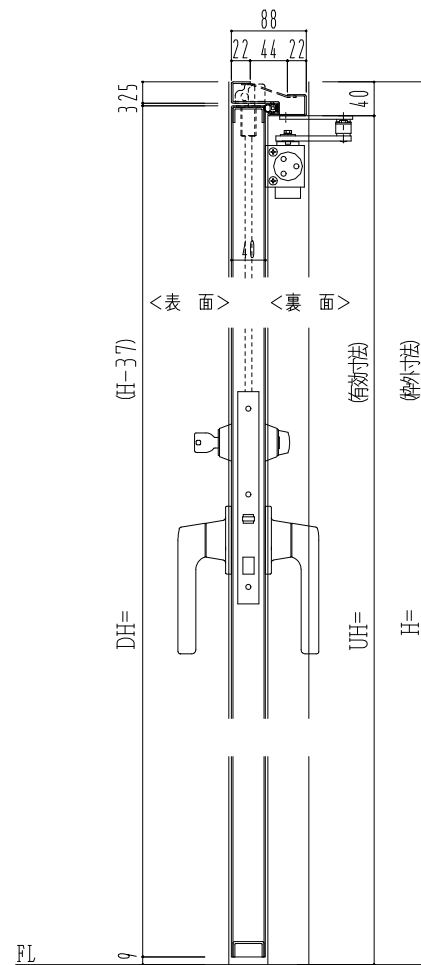

SUS枠

作図縮尺	
正面図	1 / 1
水平断面図	2.5 / 1
垂直断面図	2.5 / 1

SUNWIZZ

品名: ステンレスドア

型名: DSU40 (V1.1)・片開-F3M-3方 ノット付

DSU40-11KR3MNO-C1-2203