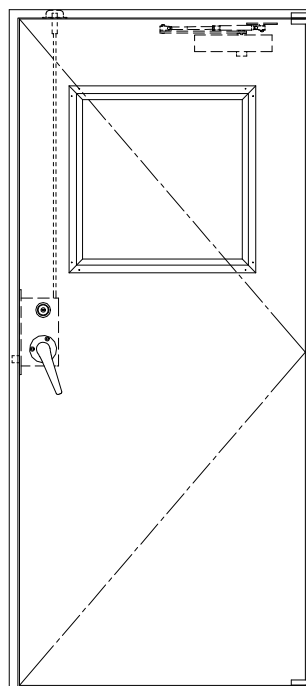

SUS枠

作 図 縮 尺	
正 面 図	1 / 1
水 平 断 面 図	2.5 / 1
垂 直 断 面 図	2.5 / 1

SUNWIZZ

品名： ステンレスドア

型名： DSU40 (V1.1) ・片開-F3M-3方 ノット付

DSU40-11KR3MNO-P-C1-2203