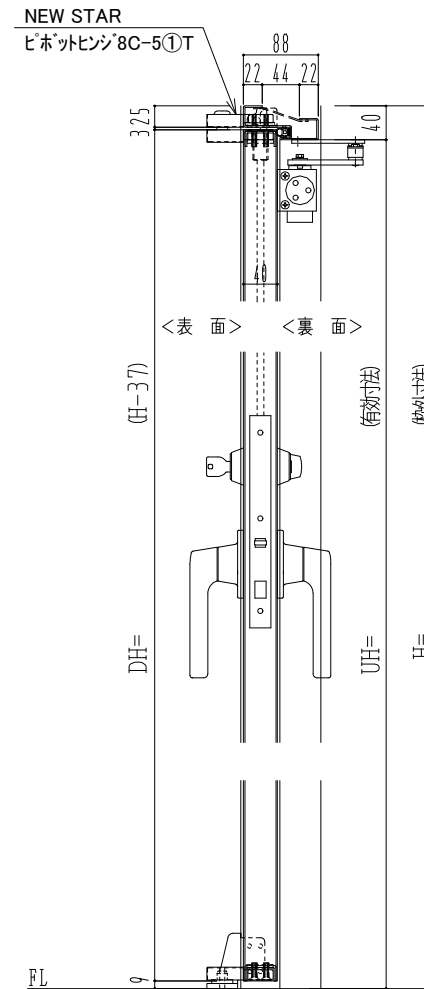

SUS枠

作 図 縮 尺	
正 面 図	1 / 1
水 平 断 面 図	2.5 / 1
垂 直 断 面 図	2.5 / 1

SUNWIZZ

品名： ステンレスドア

型名： DSU40 (V1.1) ・片開-F3M-3方 ノット付

DSU40-11KR3MNO-P-C1-2203