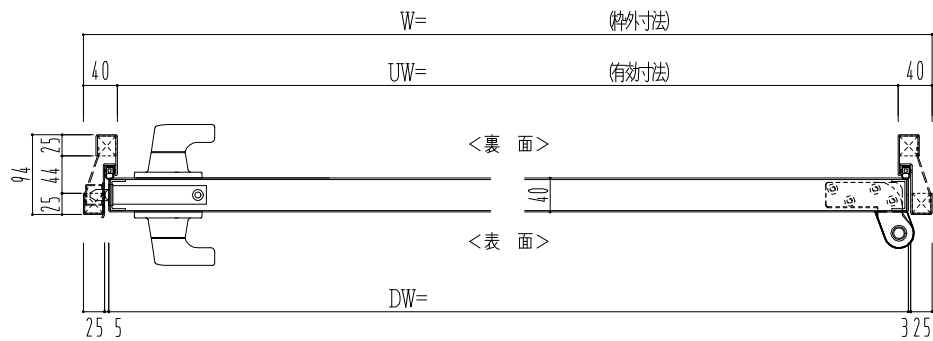

SUS枠

作 図 縮 尺	
正 面 図	1 / 1
水 平 断 面 図	2.5 / 1
垂 直 断 面 図	2.5 / 1

SUNWIZZ

品名： ステンレスドア

型名： DSU40 (V1.1) ・片開-F3M-3方 ノット付

DSU40-11KR3MNO-P-C1-2203