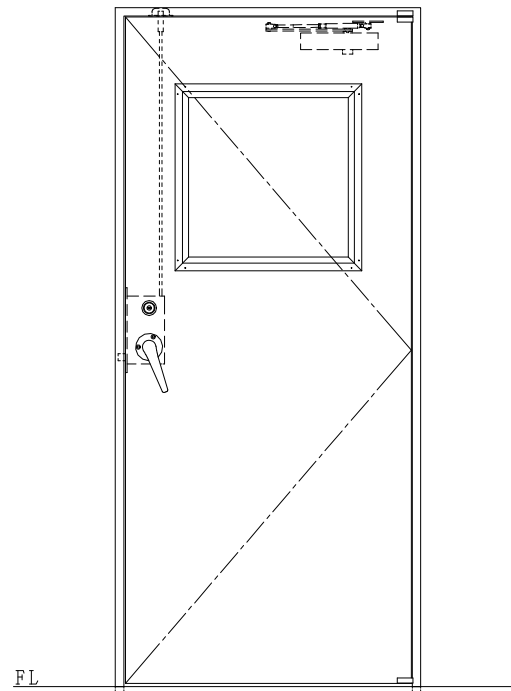

SUS枠

NEW STAR
 ピボットヒンジ8C-5①T

作図縮尺	
正面図	1/1
水平断面図	2.5/1
垂直断面図	2.5/1

SUNWIZZ

品名: ステンレスドア

型名: DSU40 (V1.1)・片開-F3M-3方 ノット付

DSU40-11KR3MN1-P-B1-2203