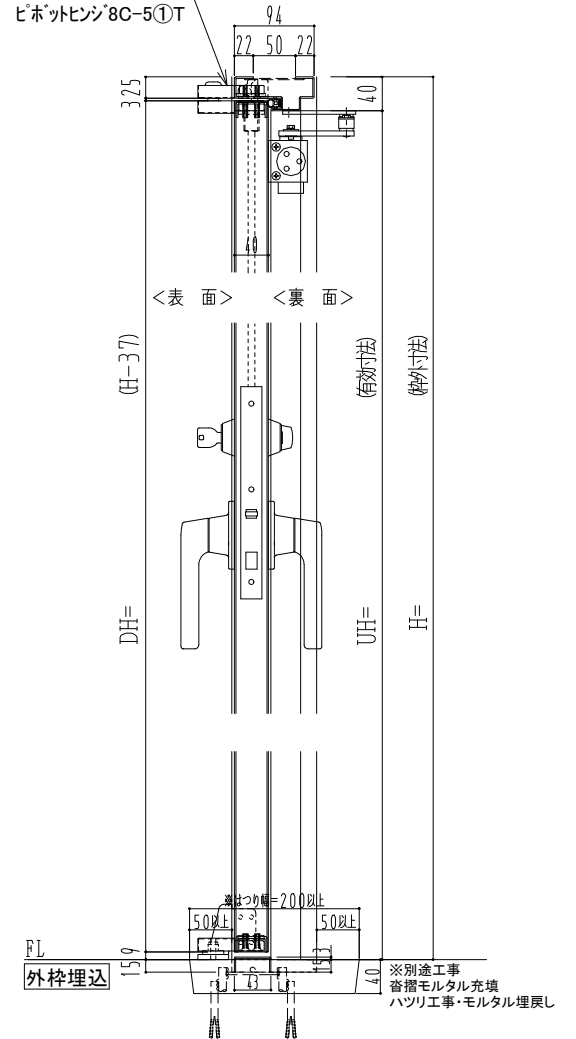

SUS枠

NEW STAR
 ピボットヒンジ8C-5①T

作図縮尺	
正面図	1/1
水平断面図	2.5/1
垂直断面図	2.5/1

SUNWIZZ

品名: ステンレスドア

型名: DSU40 (V1.1)・片開-F3M-3方 ノット付

DSU40-11KR3MN1-P-B1-2203