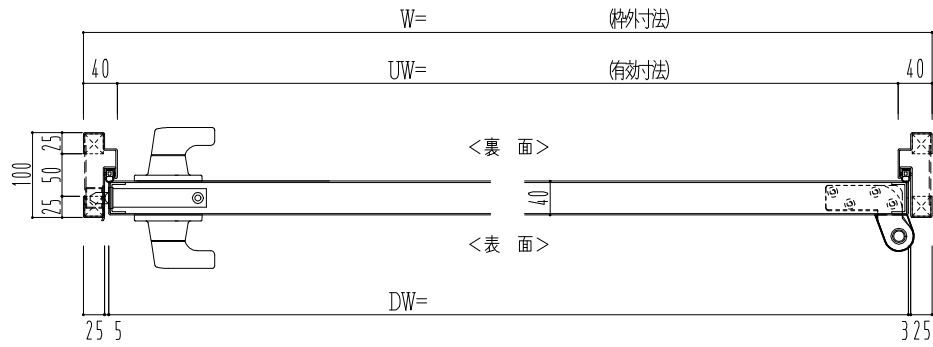

SUS枠

NEW STAR
 ピボットヒンジ8C-5①T

作図縮尺	
正面図	1/1
水平断面図	2.5/1
垂直断面図	2.5/1

SUNWIZZ

品名: ステンレスドア

型名: DSU40 (V1.1)・片開-F3M-3方 ノット付

DSU40-11KR3MN1-P-B1-2203