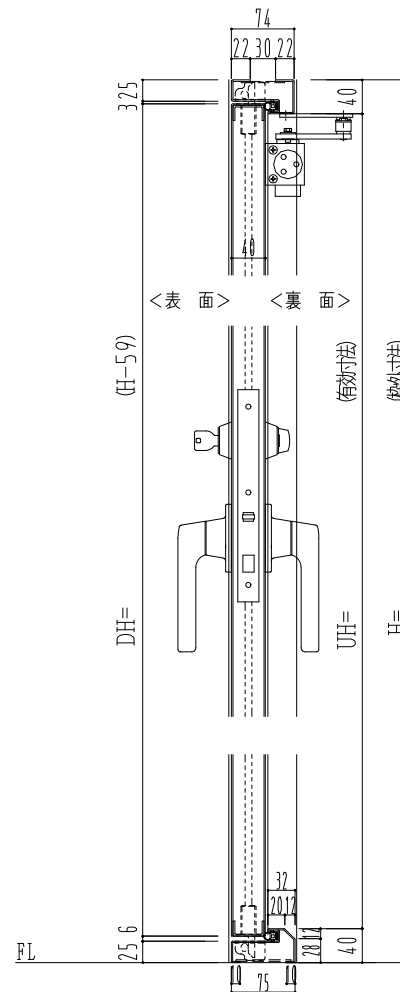

SUS枠

作図縮尺	
正面図	1 / 1
水平断面図	2.5 / 1
垂直断面図	2.5 / 1

SUNWIZZ

品名： ステンレスドア

型名： DSU40 (V1.1)・片開-F3M-4方 エアタイト (下枠SUS製)

DSU40-11KR3MU0-A1-2203