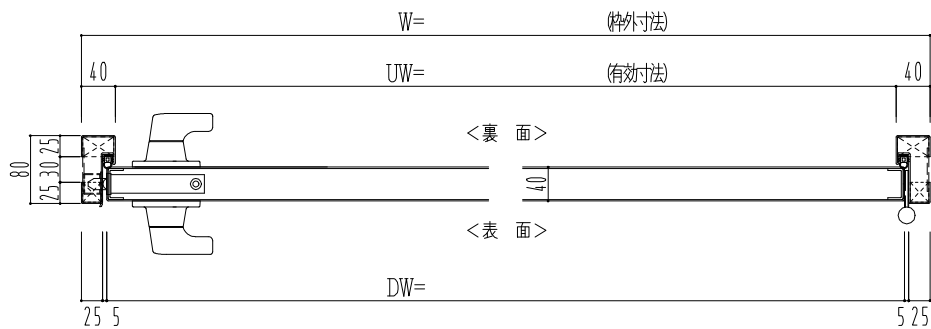

SUS枠

作図縮尺	
正面図	1 / 1
水平断面図	2.5 / 1
垂直断面図	2.5 / 1

SUNWIZZ

品名： ステンレスドア

型名： DSU40 (V1.1)・片開-F3M-4方 エアタイト (下枠SUS製)

DSU40-11KR3MU0-A1-2203