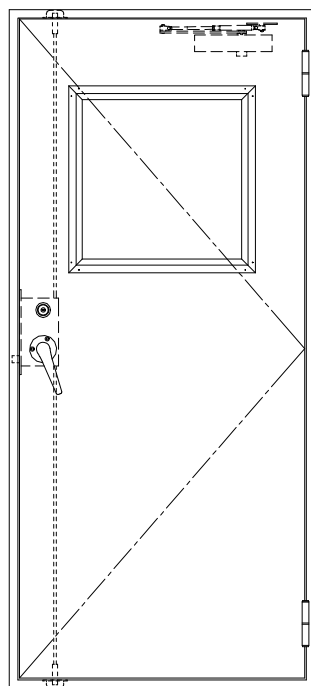

SUS枠

作図縮尺	
正面図	1 / 1
水平断面図	2.5 / 1
垂直断面図	2.5 / 1

SUNWIZZ

品名： ステンレスドア

型名： DSU40 (V1.1)・片開-F3M-4方 エアタイト (下枠SUS製)

DSU40-11KR3MU0-A1-2203