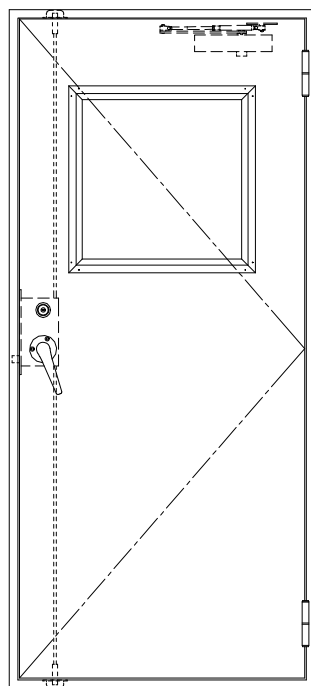

SUS枠

作図縮尺	
正面図	1 / 1
水平断面図	2.5 / 1
垂直断面図	2.5 / 1

SUNWIZZ

品名： ステンレスドア

型名： DSU40 (V1.1)・片開-F3M-4方 エアタイト (下枠SUS製)

DSU40-11KR3MU0-B1-2203