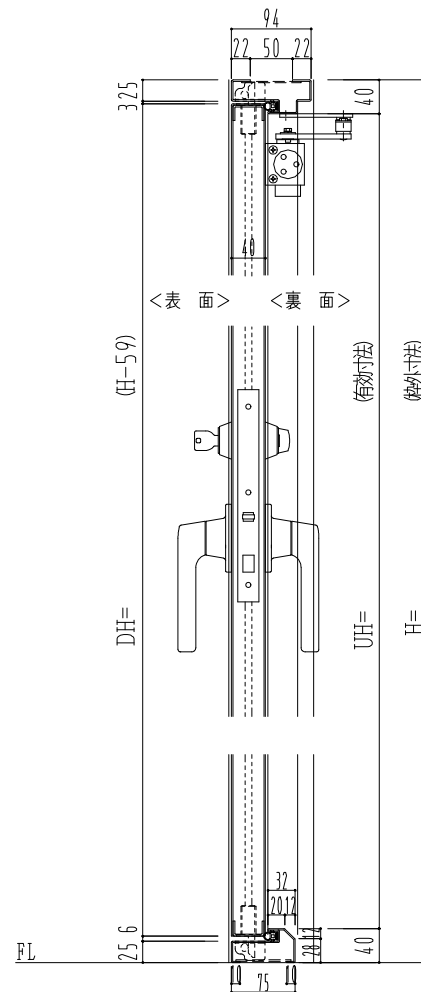

SUS枠

作図縮尺	
正面図	1 / 1
水平断面図	2.5 / 1
垂直断面図	2.5 / 1

SUNWIZZ

品名： ステンレスドア

型名： DSU40 (V1.1)・片開-F3M-4方 エアタイト (下枠SUS製)

DSU40-11KR3MU0-B1-2203