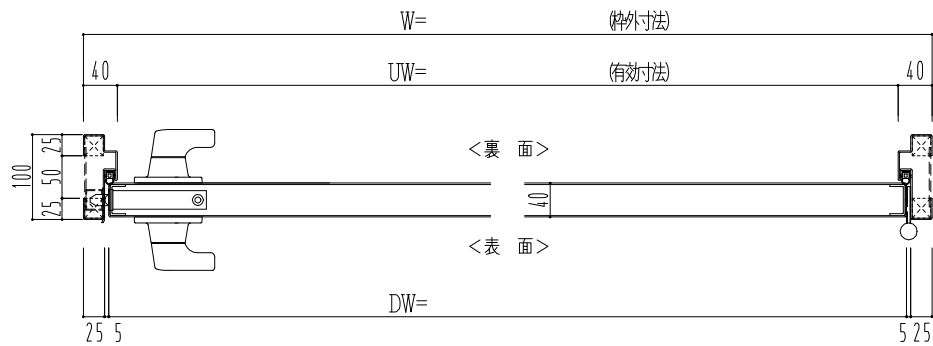

SUS枠

作図縮尺	
正面図	1 / 1
水平断面図	2.5 / 1
垂直断面図	2.5 / 1

SUNWIZZ

品名： ステンレスドア

型名： DSU40 (V1.1)・片開-F3M-4方 エアタイト (下枠SUS製)

DSU40-11KR3MU0-B1-2203