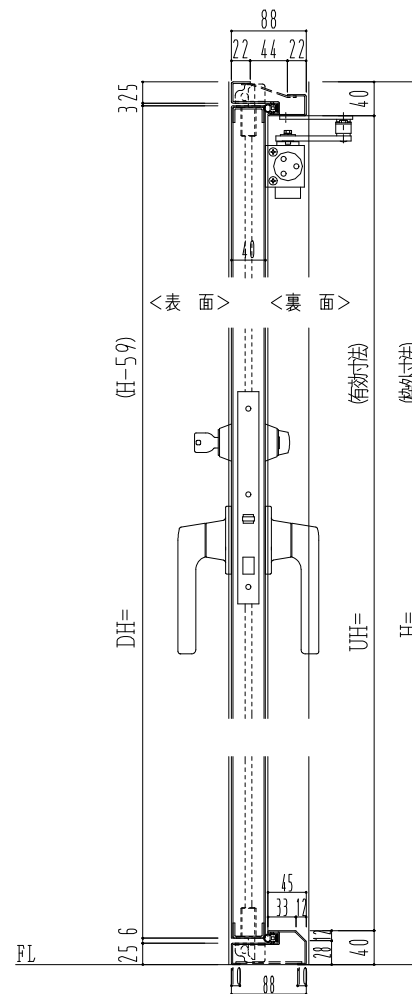

SUS枠

| 作図縮尺 | |
|-------|---------|
| 正面図 | 1 / 1 |
| 水平断面図 | 2.5 / 1 |
| 垂直断面図 | 2.5 / 1 |

SUNWIZZ

品名: ステンレスドア

型名: DSU40 (V1.1)・片開-F3M-4方 エアタイト (下枠SUS製)

DSU40-11KR3MU0-C1-2203