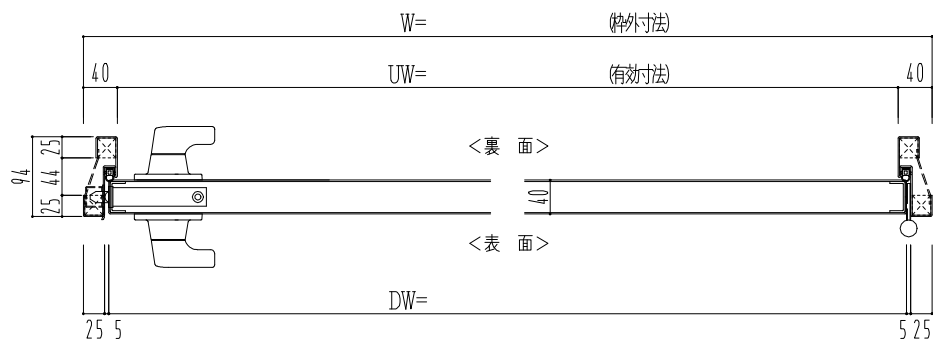

SUS枠

| 作図縮尺 | |
|-------|---------|
| 正面図 | 1 / 1 |
| 水平断面図 | 2.5 / 1 |
| 垂直断面図 | 2.5 / 1 |

SUNWIZZ

品名: ステンレスドア

型名: DSU40 (V1.1)・片開-F3M-4方 エアタイト (下枠SUS製)

DSU40-11KR3MU0-C1-2203