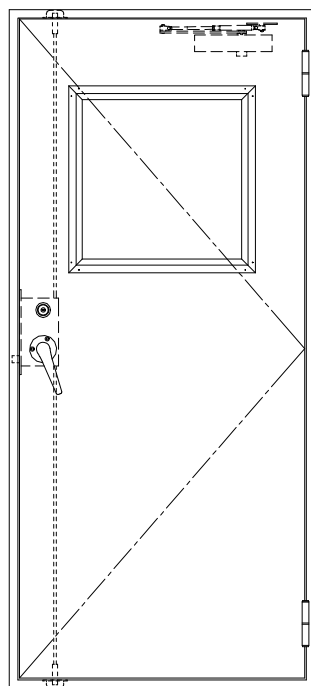

SUS枠

| 作図縮尺 | |
|-------|---------|
| 正面図 | 1 / 1 |
| 水平断面図 | 2.5 / 1 |
| 垂直断面図 | 2.5 / 1 |

SUNWIZZ

品名: ステンレスドア

型名: DSU40 (V1.1)・片開-F3M-4方 エアタイト (下枠SUS製)

DSU40-11KR3MU0-C1-2203