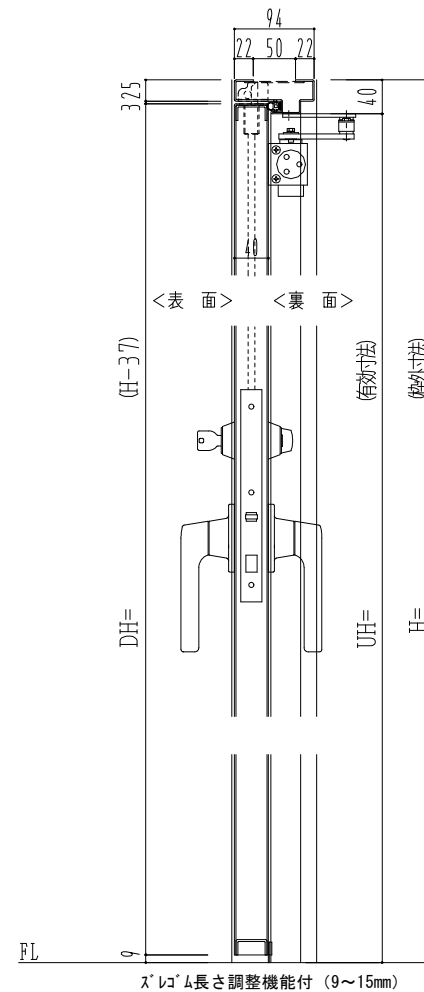

SUS枠

作図縮尺	
正面図	1 / 1
水平断面図	2.5 / 1
垂直断面図	2.5 / 1

SUNWIZZ

品名: ステンレスドア

型名: DSU40 (V1.1)・片開-F3M-3方 スロット

DSU40-11KR3MZ0-B1-2203