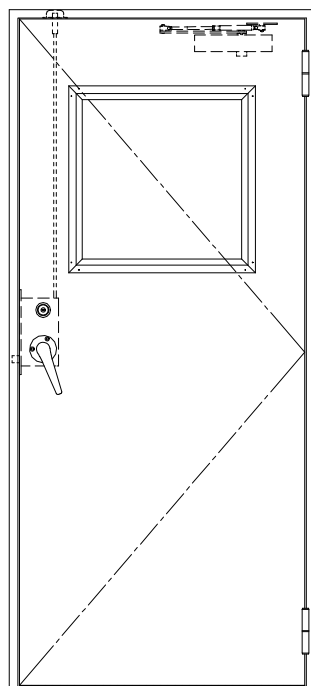

SUS枠

作図縮尺	
正面図	1 / 1
水平断面図	2.5 / 1
垂直断面図	2.5 / 1

SUNWIZZ

品名: ステンレスドア

型名: DSU40 (V1.1)・片開-F3M-3方 スロット

DSU40-11KR3MZ0-B1-2203