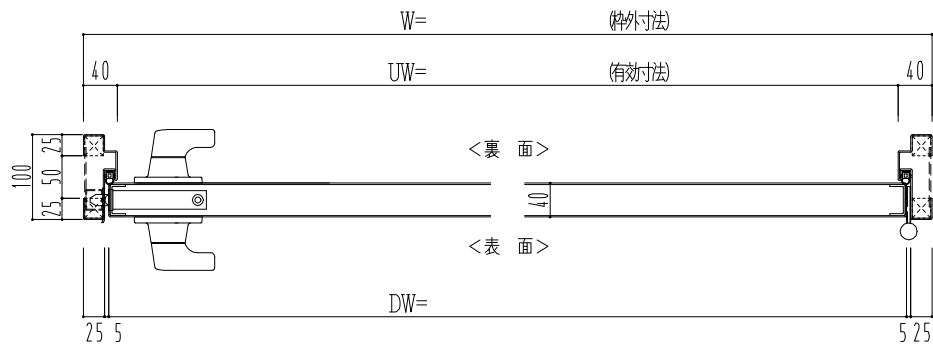

SUS枠

作図縮尺	
正面図	1 / 1
水平断面図	2.5 / 1
垂直断面図	2.5 / 1

SUNWIZZ

品名: ステンレスドア

型名: DSU40 (V1.1)・片開-F3M-3方 スロット

DSU40-11KR3MZ0-B1-2203