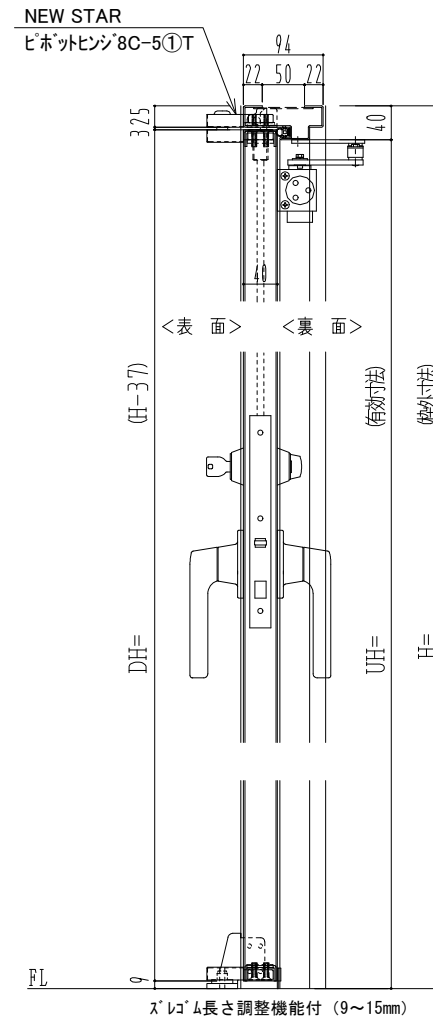

SUS枠

| 作 図 縮 尺 | |
|-----------|---------|
| 正 面 図 | 1 / 1 |
| 水 平 断 面 図 | 2.5 / 1 |
| 垂 直 断 面 図 | 2.5 / 1 |

SUNWIZZ

品名： ステンレスドア

型名： DSU40 (V1.1) ・片開-F3M-3方 スロット

DSU40-11KR3MZ0-P-B1-2203