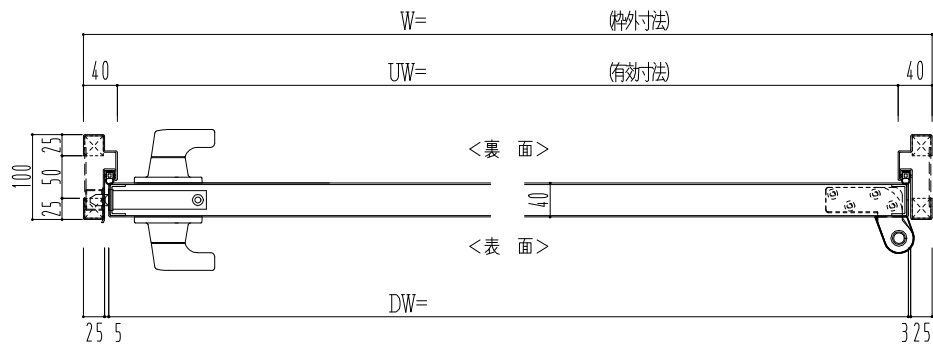

SUS枠

| 作 図 縮 尺 | |
|-----------|---------|
| 正 面 図 | 1 / 1 |
| 水 平 断 面 図 | 2.5 / 1 |
| 垂 直 断 面 図 | 2.5 / 1 |

SUNWIZZ

品名： ステンレスドア

型名： DSU40 (V1.1) ・片開-F3M-3方 スロット

DSU40-11KR3MZ0-P-B1-2203