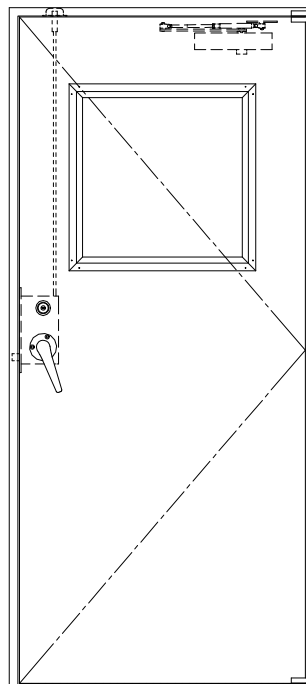

SUS枠

| 作 図 縮 尺 | |
|-----------|---------|
| 正 面 図 | 1 / 1 |
| 水 平 断 面 図 | 2.5 / 1 |
| 垂 直 断 面 図 | 2.5 / 1 |

SUNWIZZ

品名： ステンレスドア

型名： DSU40 (V1.1) ・片開-F3M-3方 スロット

DSU40-11KR3MZ0-P-B1-2203