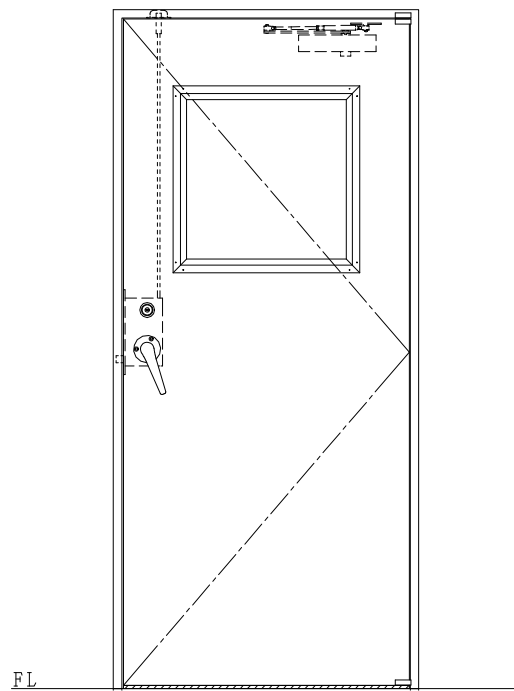

NEW STAR
 ピボットヒンジ 8C-5①T

作図縮尺	
正面図	1/1
水平断面図	2.5/1
垂直断面図	2.5/1

SUNWIZZ

品名: ステンレスドア

型名: DSU40 (V1.1)・片開-F3M-3方 スライト

DSU40-11KR3MZ1-P-C1-2203