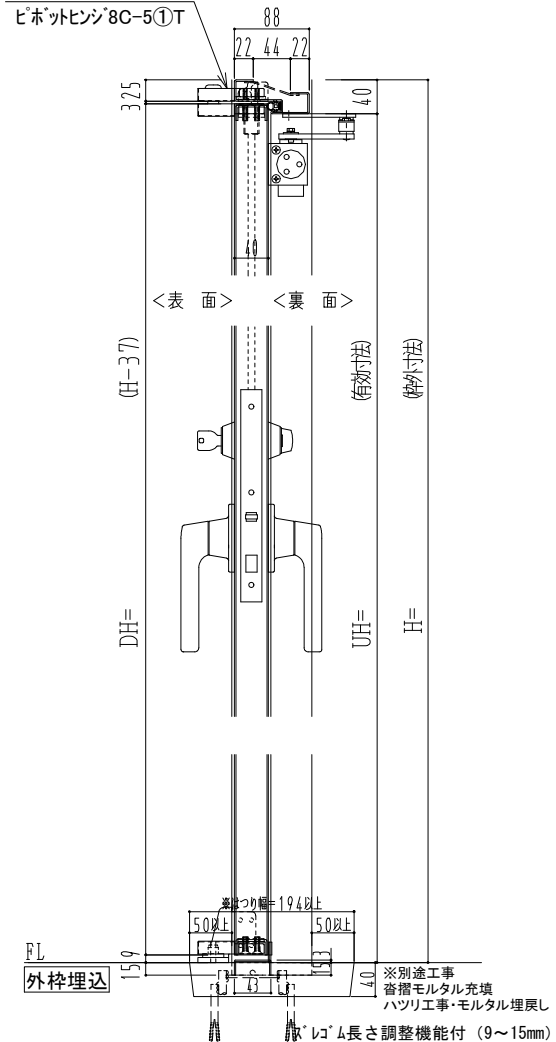

NEW STAR
 ピボットヒンジ 8C-5①T

作図縮尺	
正面図	1/1
水平断面図	2.5/1
垂直断面図	2.5/1

SUNWIZZ

品名: ステンレスドア

型名: DSU40 (V1.1)・片開-F3M-3方 スライト

DSU40-11KR3MZ1-P-C1-2203