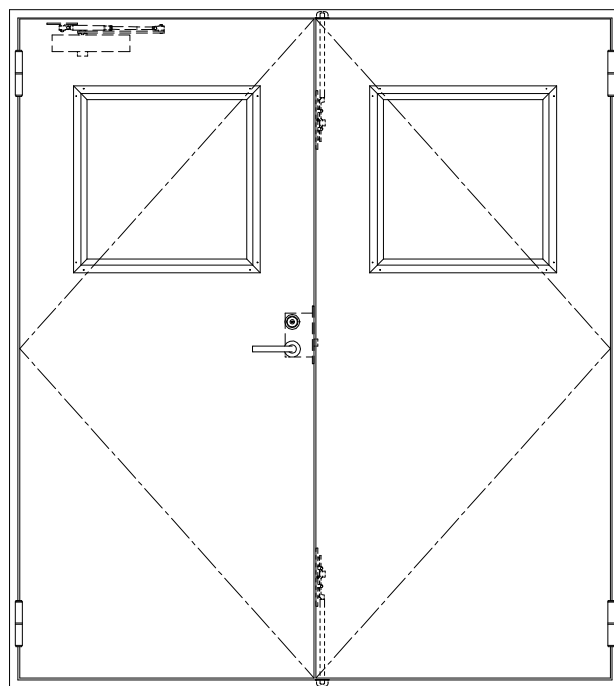

SUS枠

作図縮尺	
正面図	1 / 1
水平断面図	2.5 / 1
垂直断面図	2.5 / 1

SUNWIZZ

品名: ステンレスドア

型名: DSU40 (V1.1)・両開-F0-4方 セミ・アタイト (下枠SUS製)

DSU40-11WLO0M0-A1-2203