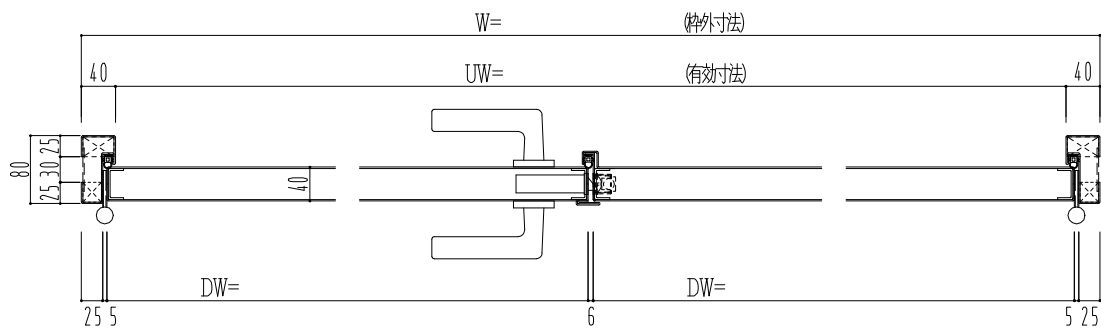

SUS枠

作図縮尺	
正面図	1 / 1
水平断面図	2.5 / 1
垂直断面図	2.5 / 1

SUNWIZZ

品名: ステンレスドア

型名: DSU40 (V1.1)・両開-F0-4方 セミ・アタイト (下枠SUS製)

DSU40-11WLO0M0-A1-2203