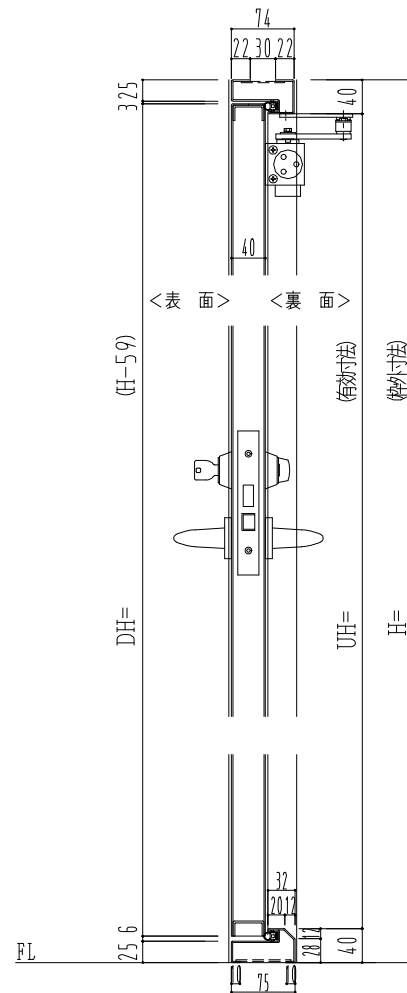

SUS枠

作図縮尺	
正面図	1 / 1
水平断面図	2.5 / 1
垂直断面図	2.5 / 1

SUNWIZZ

品名: ステンレスドア

型名: DSU40 (V1.1)・両開-F0-4方 セミ・アタイト (下枠SUS製)

DSU40-11WLO0M0-A1-2203