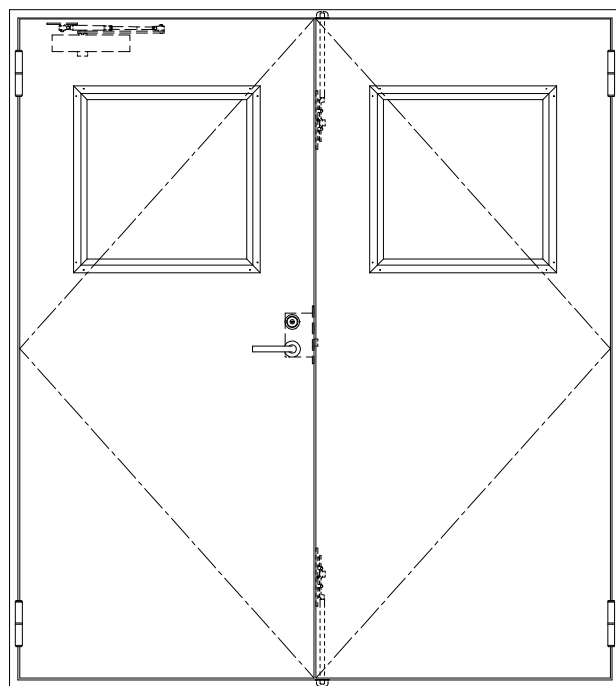

SUS枠

作 図 縮 尺	
正 面 図	1 / 1
水 平 断 面 図	2.5 / 1
垂 直 断 面 図	2.5 / 1

SUNWIZZ

品名： ステンレスドア

型名： DSU40 (V1.1)・両開-F0-4方 セミ・アタイト (下枠SUS製)

DSU40-11WL00M0-B1-2203