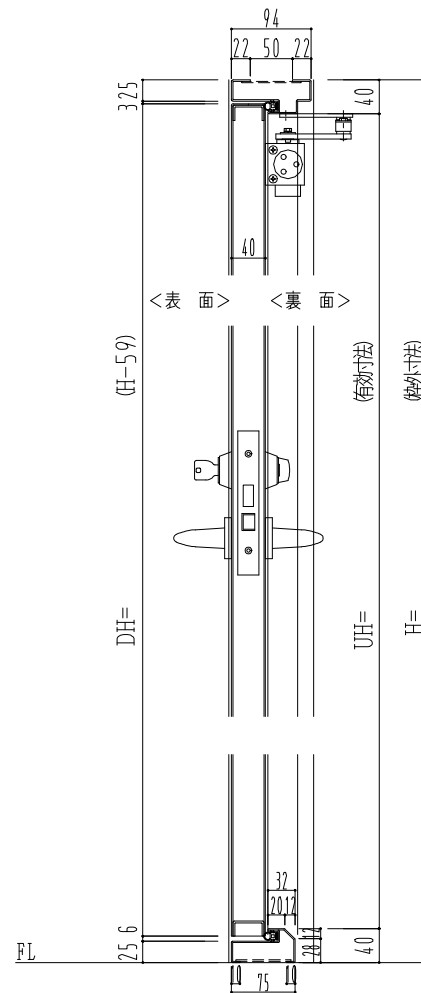

SUS枠

作 図 縮 尺	
正 面 図	1 / 1
水 平 断 面 図	2.5 / 1
垂 直 断 面 図	2.5 / 1

SUNWIZZ

品名： ステンレスドア

型名： DSU40 (V1.1)・両開-F0-4方 セミ・アタイト (下枠SUS製)

DSU40-11WL00M0-B1-2203