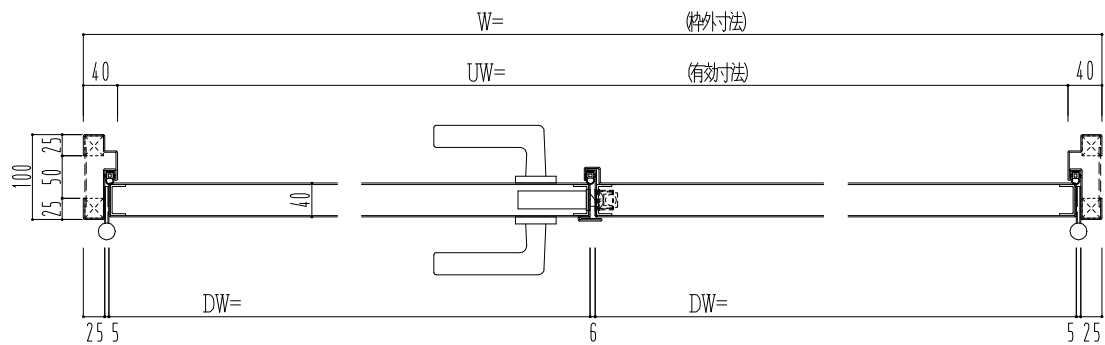

SUS枠

作 図 縮 尺	
正 面 図	1 / 1
水 平 断 面 図	2.5 / 1
垂 直 断 面 図	2.5 / 1

SUNWIZZ

品名： ステンレスドア

型名： DSU40 (V1.1)・両開-F0-4方 セミ・アタイト (下枠SUS製)

DSU40-11WL00M0-B1-2203