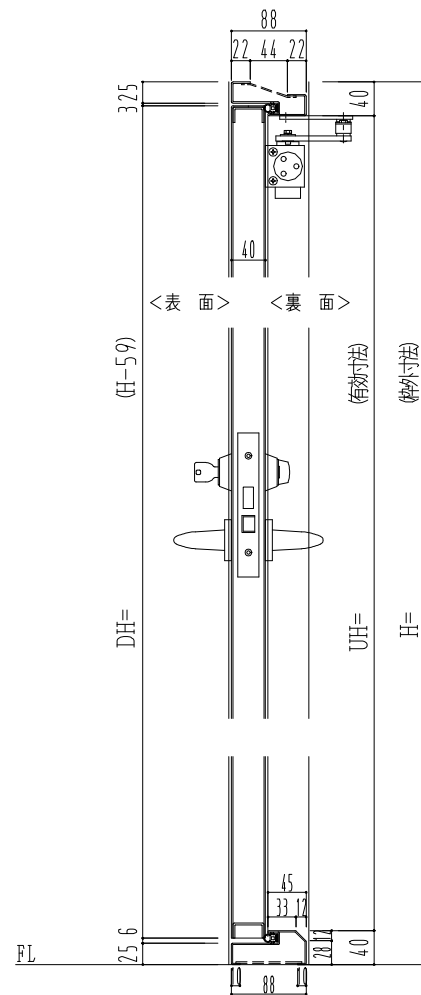

SUS枠

| 作図縮尺 | |
|-------|---------|
| 正面図 | 1 / 1 |
| 水平断面図 | 2.5 / 1 |
| 垂直断面図 | 2.5 / 1 |

SUNWIZZ

品名: ステンレスドア

型名: DSU40 (V1.1)・両開-F0-4方 セミ・アタイト (下枠SUS製)

DSU40-11WLO0M0-C1-2203