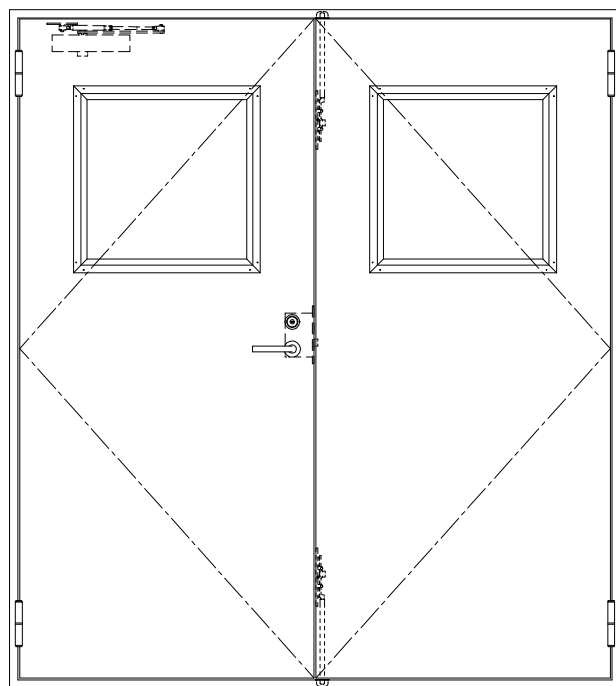

SUS枠

| 作図縮尺 | |
|-------|---------|
| 正面図 | 1 / 1 |
| 水平断面図 | 2.5 / 1 |
| 垂直断面図 | 2.5 / 1 |

SUNWIZZ

品名: ステンレスドア

型名: DSU40 (V1.1)・両開-F0-4方 セミ・アタイト (下枠SUS製)

DSU40-11WLO0M0-C1-2203