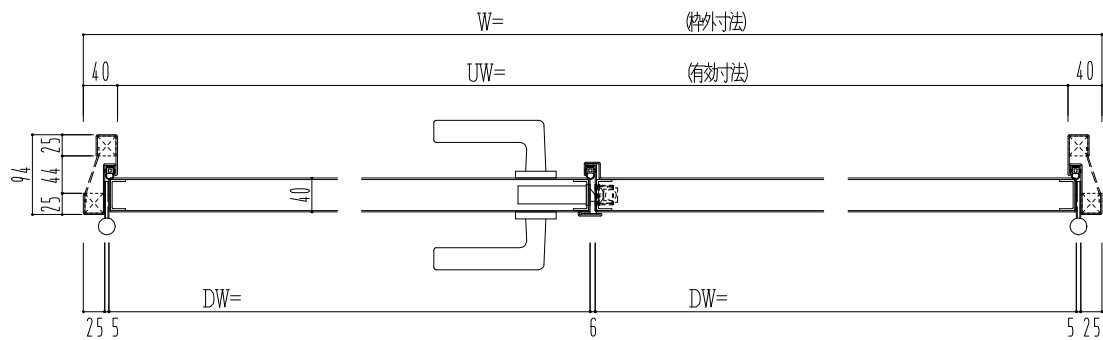

SUS枠

| 作図縮尺 | |
|-------|---------|
| 正面図 | 1 / 1 |
| 水平断面図 | 2.5 / 1 |
| 垂直断面図 | 2.5 / 1 |

SUNWIZZ

品名: ステンレスドア

型名: DSU40 (V1.1)・両開-F0-4方 セミ・アタイト (下枠SUS製)

DSU40-11WLO0M0-C1-2203