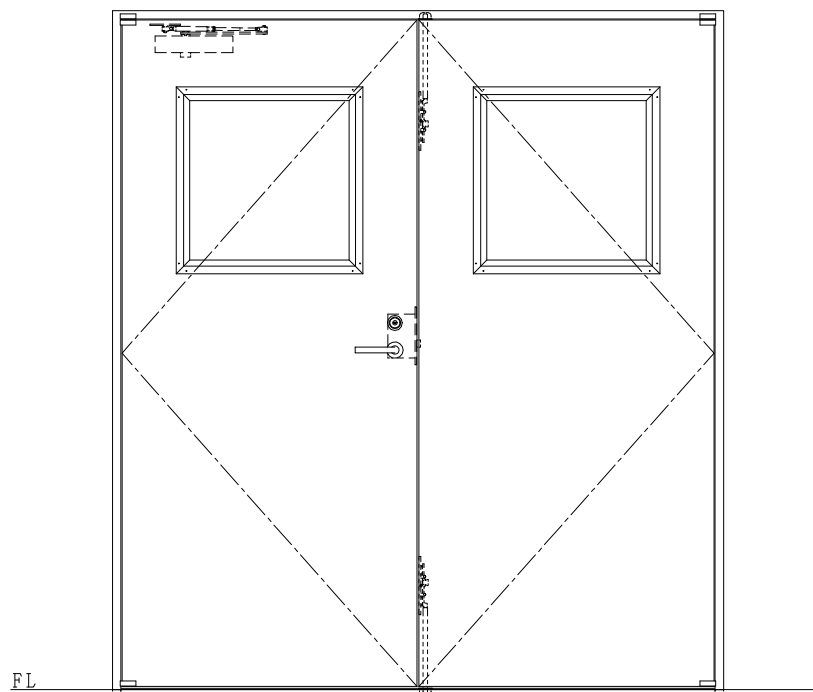

SUS枠

作図縮尺	
正面図	1/1
水平断面図	2.5/1
垂直断面図	2.5/1

SUNWIZZ

品名: ステンレスドア

型名: DSU40 (V1.1)・両開-F0-4方 ノット (下枠SUS製)

DSU40-11WLO0N0-P-A0-2203