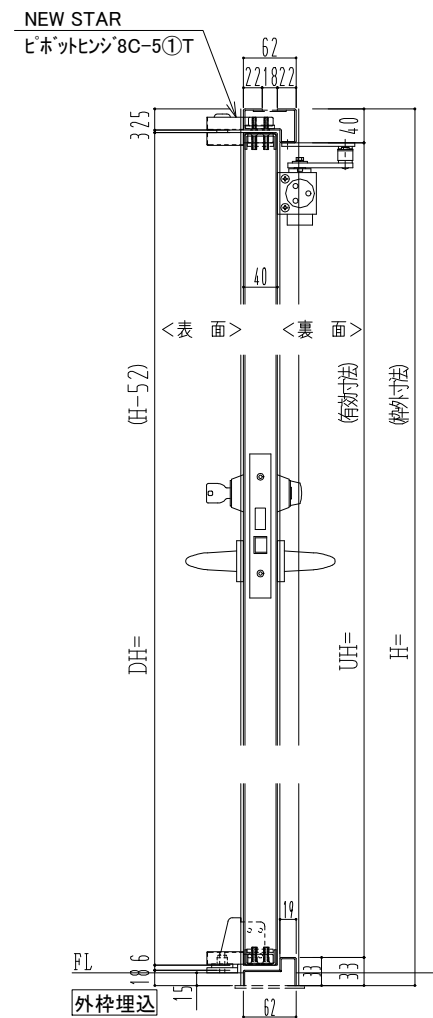

SUS枠

作図縮尺	
正面図	1/1
水平断面図	2.5/1
垂直断面図	2.5/1

SUNWIZZ

品名: ステンレスドア

型名: DSU40 (V1.1)・両開-F0-4方 ノット (下枠SUS製)

DSU40-11WLO0N0-P-A0-2203