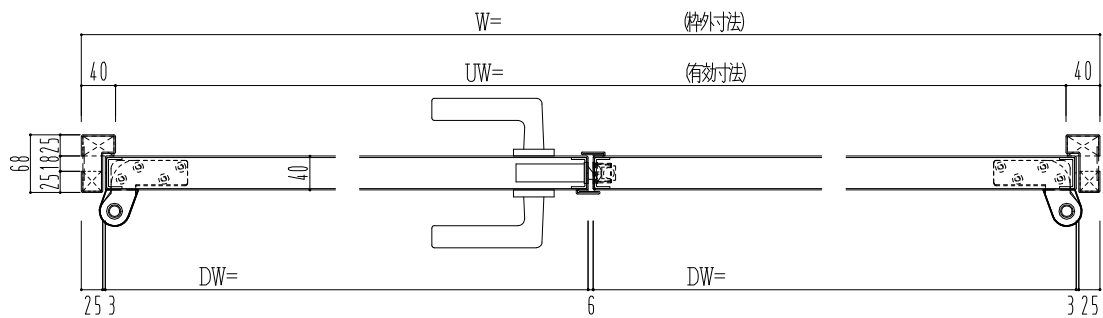

SUS枠

作図縮尺	
正面図	1/1
水平断面図	2.5/1
垂直断面図	2.5/1

SUNWIZZ

品名: ステンレスドア

型名: DSU40 (V1.1)・両開-F0-4方 ノット (下枠SUS製)

DSU40-11WLO0N0-P-A0-2203