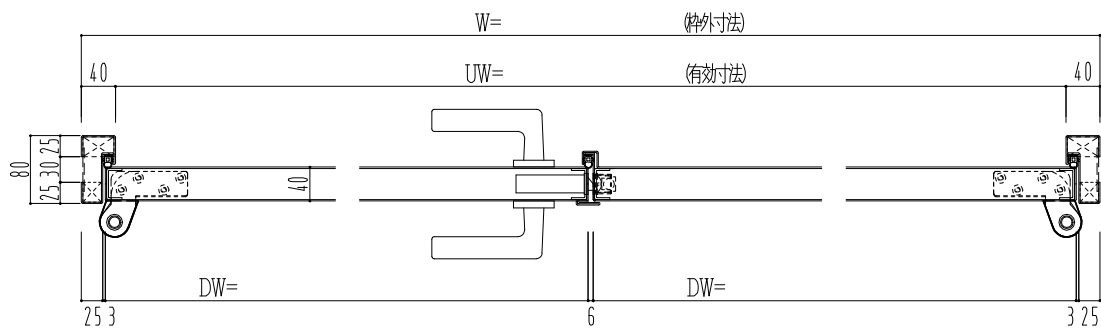

SUS枠

NEW STAR
ピボットヒンジ 8C-5①T

作 図 縮 尺	
正 面 図	1 / 1
水 平 断 面 図	2.5 / 1
垂 直 断 面 図	2.5 / 1

SUNWIZZ

品名： ステンレスドア

型名： DSU40 (V1.1) ・両開-F0-3方 ノット

DSU40-11WLO0N0-P-A1-2203