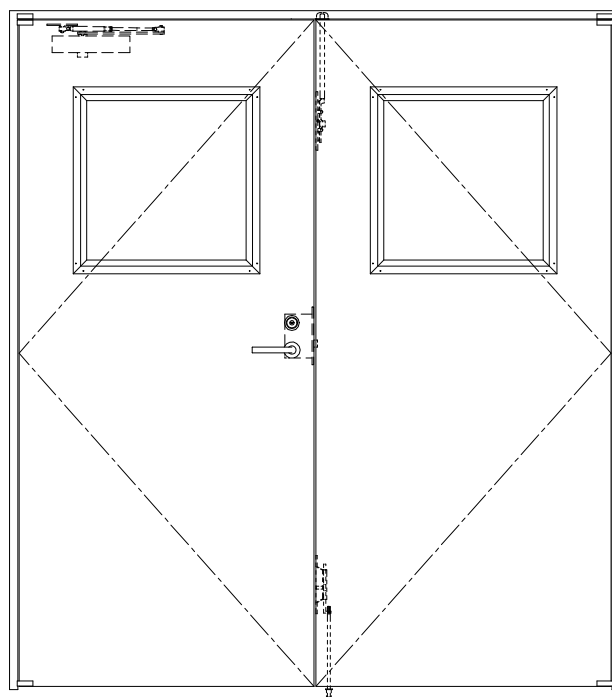

SUS枠

NEW STAR
ピボットヒンジ 8C-5①T

作 図 縮 尺	
正 面 図	1 / 1
水 平 断 面 図	2.5 / 1
垂 直 断 面 図	2.5 / 1

SUNWIZZ

品名： ステンレスドア

型名： DSU40 (V1.1) ・両開-F0-3方 ノット

DSU40-11WLO0N0-P-A1-2203