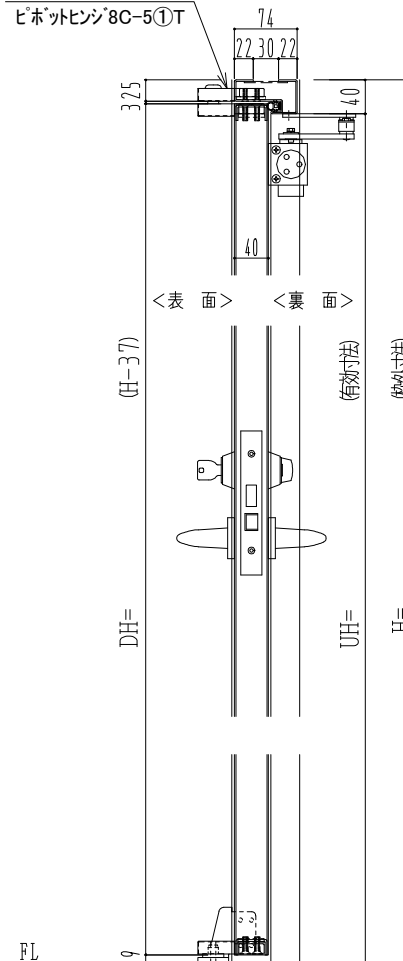

SUS枠

NEW STAR
ピボットヒンジ 8C-5①T

作 図 縮 尺	
正 面 図	1 / 1
水 平 断 面 図	2.5 / 1
垂 直 断 面 図	2.5 / 1

SUNWIZZ

品名： ステンレスドア

型名： DSU40 (V1.1) ・両開-F0-3方 ノット

DSU40-11WLO0N0-P-A1-2203