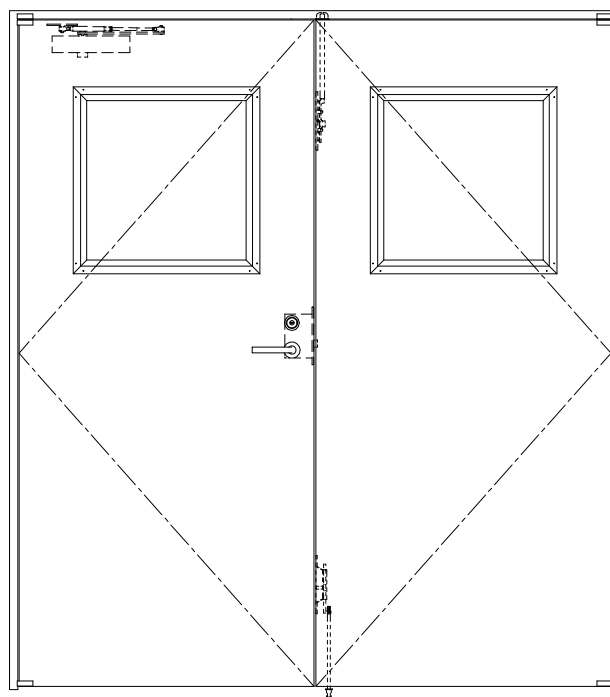

SUS枠

作図縮尺	
正面図	1/1
水平断面図	2.5/1
垂直断面図	2.5/1

SUNWIZZ

品名: ステンレスドア

型名: DSU40 (V1.1)・両開-F0-3方 ノット

DSU40-11WLO0N0-P-B1-2203