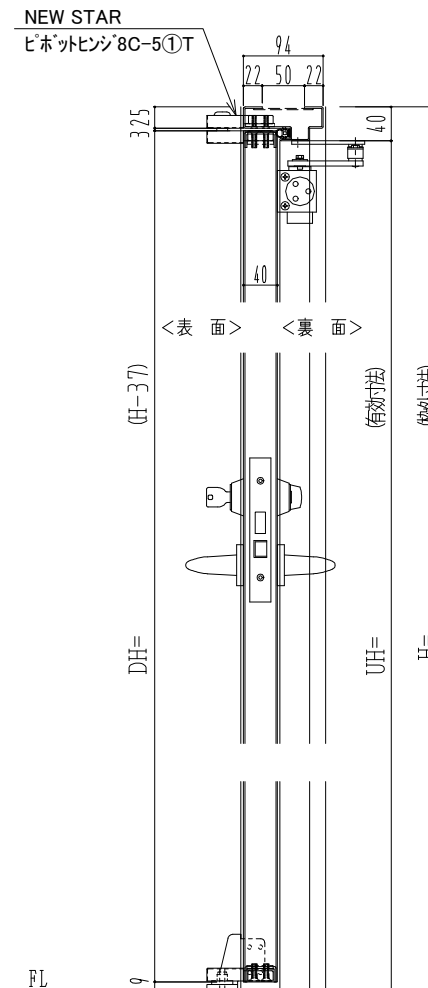

SUS枠

作図縮尺	
正面図	1/1
水平断面図	2.5/1
垂直断面図	2.5/1

SUNWIZZ

品名: ステンレスドア

型名: DSU40 (V1.1)・両開-F0-3方 ノット

DSU40-11WLO0N0-P-B1-2203