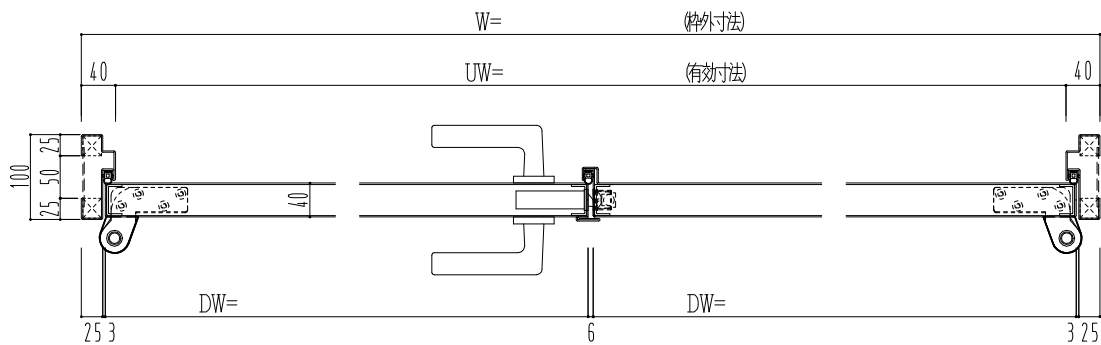

SUS枠

作図縮尺	
正面図	1/1
水平断面図	2.5/1
垂直断面図	2.5/1

SUNWIZZ

品名: ステンレスドア

型名: DSU40 (V1.1)・両開-F0-3方 ノット

DSU40-11WLO0N0-P-B1-2203