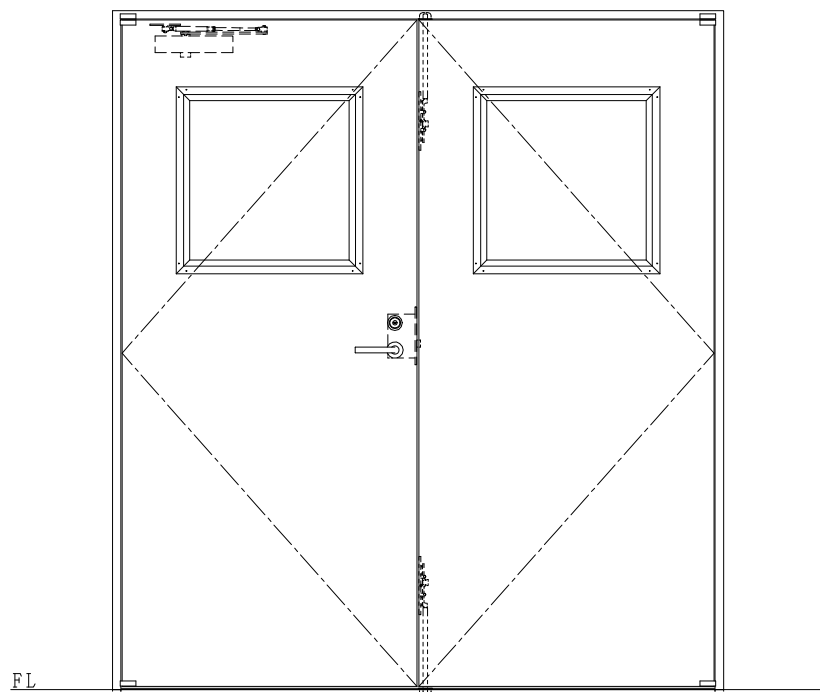

SUS枠

NEW STAR

ピボットヒンジ8C-5①T

作図縮尺	
正面図	1 / 1
水平断面図	2.5 / 1
垂直断面図	2.5 / 1

SUNWIZZ

品名: ステンレスドア

型名: DSU40 (V1.1)・両開-F0-4方 ノット (下枠SUS製)

DSU40-11WLO0N0-P-C0-2203