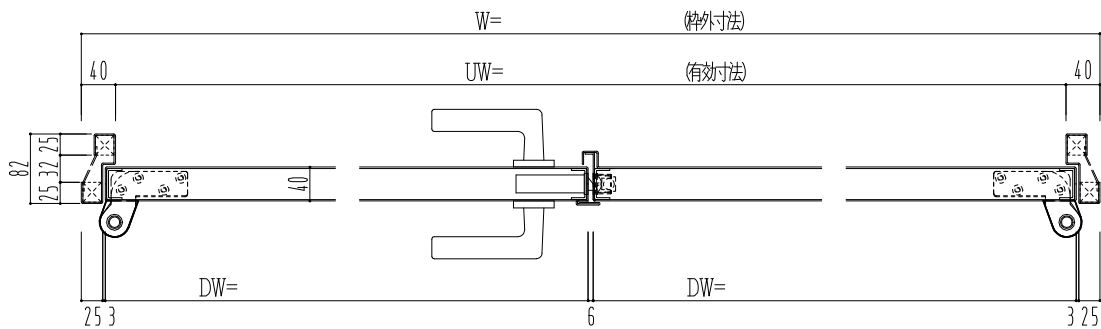

SUS枠

NEW STAR

ピボットヒンジ8C-5①T

作図縮尺	
正面図	1 / 1
水平断面図	2.5 / 1
垂直断面図	2.5 / 1

SUNWIZZ

品名: ステンレスドア

型名: DSU40 (V1.1)・両開-F0-4方 ノット (下枠SUS製)

DSU40-11WLO0N0-P-C0-2203