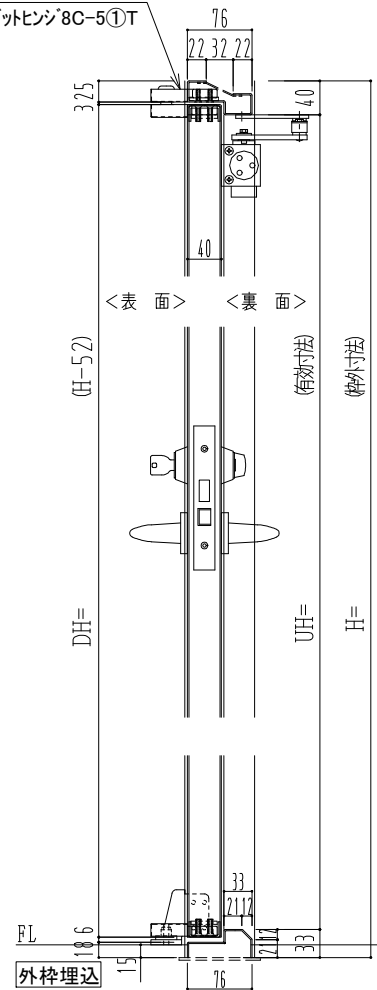

SUS枠

NEW STAR

ピボットヒンジ8C-5①T

作図縮尺	
正面図	1 / 1
水平断面図	2.5 / 1
垂直断面図	2.5 / 1

SUNWIZZ

品名: ステンレスドア

型名: DSU40 (V1.1)・両開-F0-4方 ノット (下枠SUS製)

DSU40-11WLO0N0-P-C0-2203