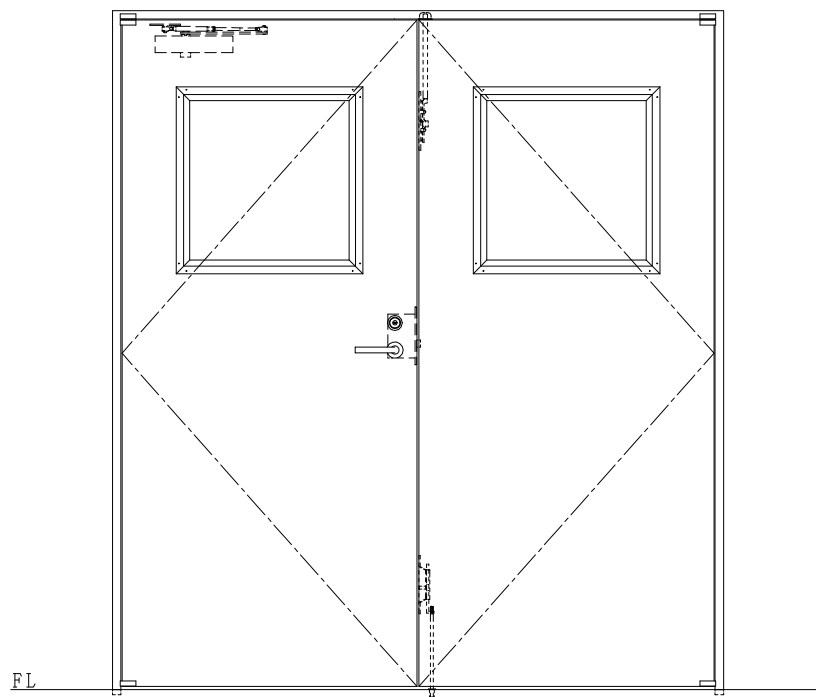

SUS枠

作図縮尺	
正面図	1 / 1
水平断面図	2.5 / 1
垂直断面図	2.5 / 1

SUNWIZZ	品名: ステンレスドア	型名: DSU40 (V1.1)・両開-F0-3方 ノット	DSU40-11WL00N1-P-B0-2203
---------	-------------	-------------------------------	--------------------------