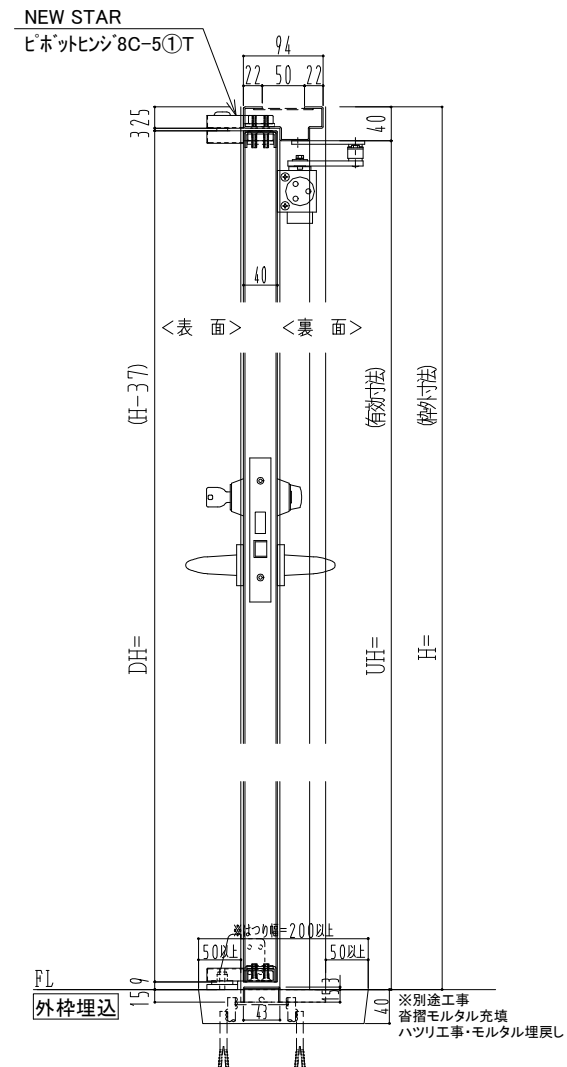

SUS枠

作図縮尺	
正面図	1 / 1
水平断面図	2.5 / 1
垂直断面図	2.5 / 1

SUNWIZZ	品名: ステンレスドア	型名: DSU40 (V1.1)・両開-F0-3方 ノット	DSU40-11WL00N1-P-B0-2203
---------	-------------	-------------------------------	--------------------------