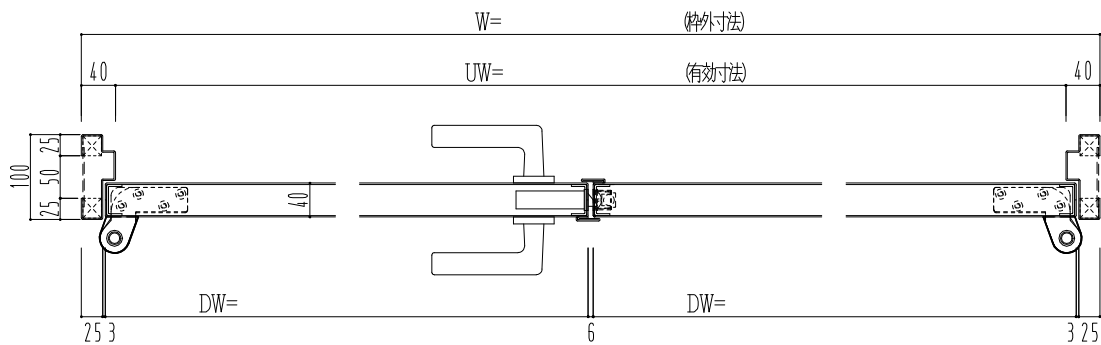

SUS枠

作図縮尺	
正面図	1 / 1
水平断面図	2.5 / 1
垂直断面図	2.5 / 1

SUNWIZZ	品名: ステンレスドア	型名: DSU40 (V1.1)・両開-F0-3方 ノット	DSU40-11WL00N1-P-B0-2203
---------	-------------	-------------------------------	--------------------------