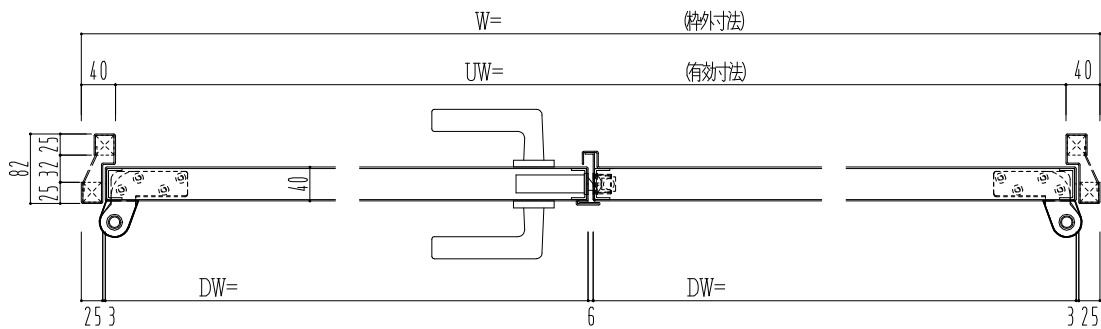

SUS枠

作図縮尺	
正面図	1/1
水平断面図	2.5/1
垂直断面図	2.5/1

SUNWIZZ	品名: ステンレスドア	型名: DSU40 (V1.1)・両開-F0-3方 ノック	DSU40-11WLO0N1-P-C0-2203
----------------	-------------	-------------------------------	--------------------------