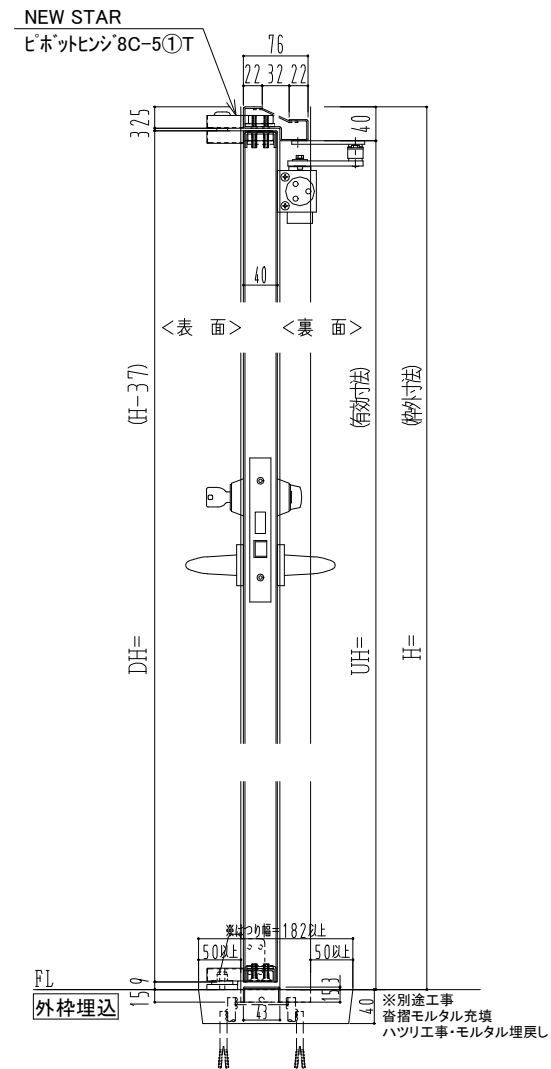

SUS枠

作図縮尺	
正面図	1/1
水平断面図	2.5/1
垂直断面図	2.5/1

SUNWIZZ	品名: ステンレスドア	型名: DSU40 (V1.1)・両開-F0-3方 ノック	DSU40-11WLO0N1-P-C0-2203
----------------	-------------	-------------------------------	--------------------------