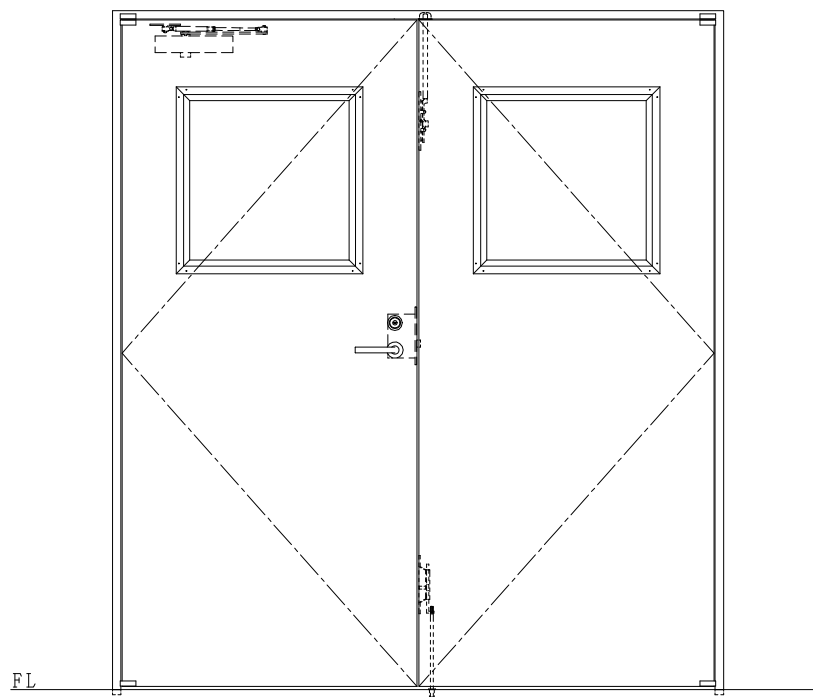

SUS枠

作図縮尺	
正面図	1/1
水平断面図	2.5/1
垂直断面図	2.5/1

SUNWIZZ	品名: ステンレスドア	型名: DSU40 (V1.1)・両開-F0-3方 ノック	DSU40-11WLO0N1-P-C0-2203
----------------	-------------	-------------------------------	--------------------------