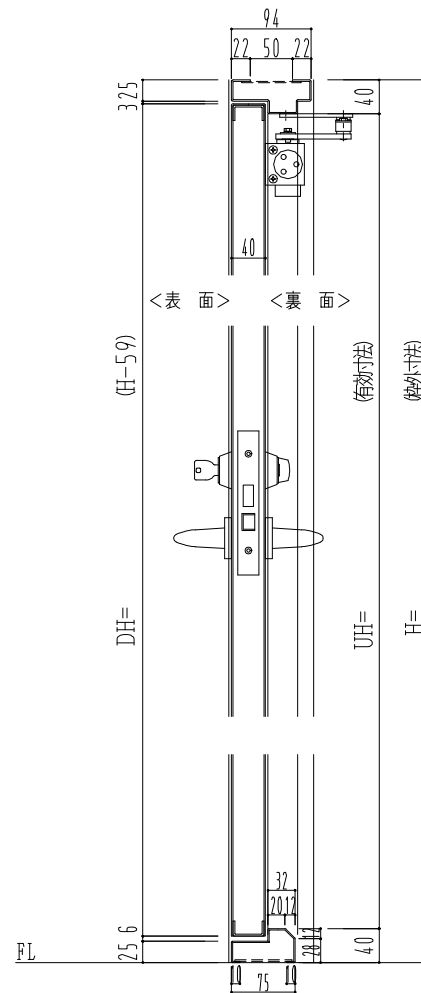

SUS枠

作図縮尺	
正面図	1 / 1
水平断面図	2.5 / 1
垂直断面図	2.5 / 1

SUNWIZZ

品名: ステンレスドア

型名: DSU40 (V1.1)・両開-F0-4方 ノット (下枠SUS製)

DSU40-11WL0000-B0-2203