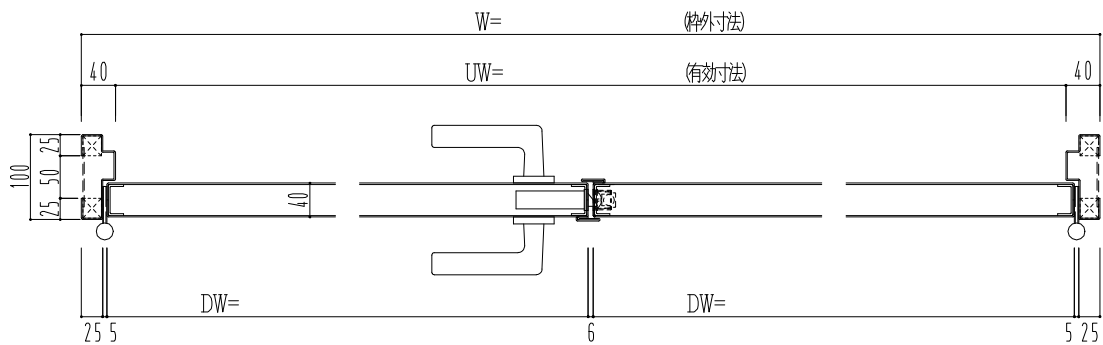

SUS枠

作図縮尺	
正面図	1 / 1
水平断面図	2.5 / 1
垂直断面図	2.5 / 1

SUNWIZZ

品名: ステンレスドア

型名: DSU40 (V1.1)・両開-F0-4方 ノット (下枠SUS製)

DSU40-11WL0000-B0-2203