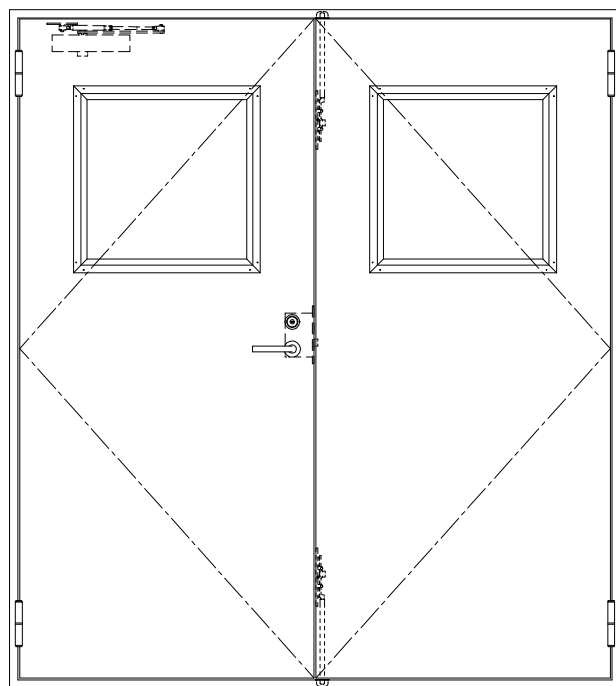

SUS枠

作図縮尺	
正面図	1 / 1
水平断面図	2.5 / 1
垂直断面図	2.5 / 1

SUNWIZZ

品名: ステンレスドア

型名: DSU40 (V1.1)・両開-F0-4方 ノット (下枠SUS製)

DSU40-11WL0000-B0-2203