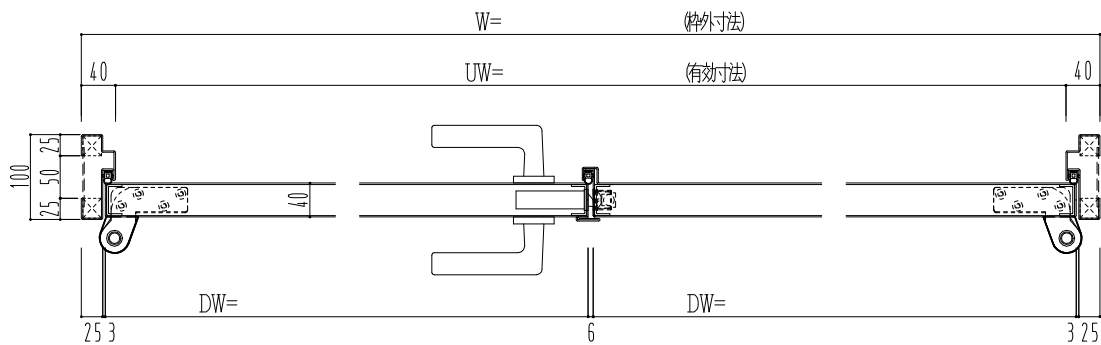

SUS枠

NEW STAR

ピボットヒンジ8C-5①T

作図縮尺	
正面図	1/1
水平断面図	2.5/1
垂直断面図	2.5/1

SUNWIZZ

品名: ステンレスドア

型名: DSU40 (V1.1)・両開-F0-4方 セミ・アタイト (下枠SUS製)

DSU40-11WL00S0-P-B1-2203