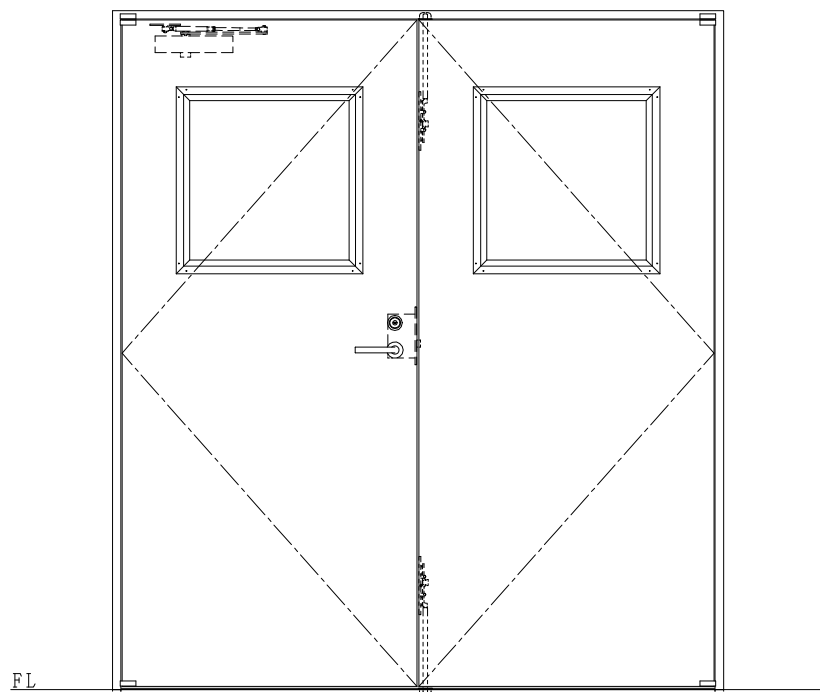

SUS枠

NEW STAR

ピボットヒンジ8C-5①T

作図縮尺	
正面図	1/1
水平断面図	2.5/1
垂直断面図	2.5/1

SUNWIZZ

品名: ステンレスドア

型名: DSU40 (V1.1)・両開-F0-4方 セミ・アタイト (下枠SUS製)

DSU40-11WL00S0-P-B1-2203