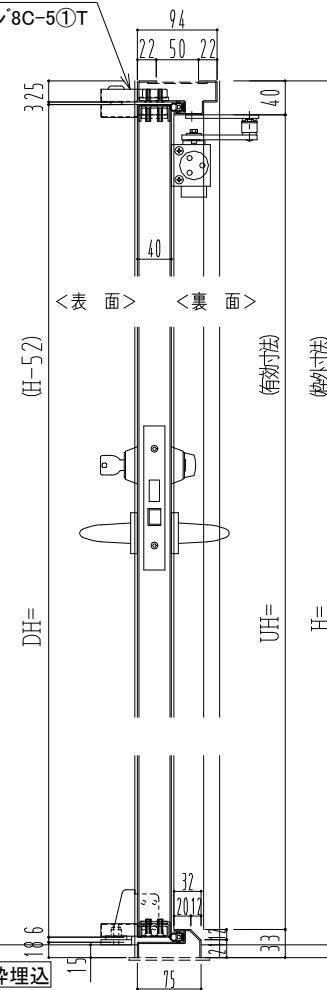

SUS枠

NEW STAR

ピボットヒンジ8C-5①T

作図縮尺	
正面図	1/1
水平断面図	2.5/1
垂直断面図	2.5/1

SUNWIZZ

品名: ステンレスドア

型名: DSU40 (V1.1)・両開-F0-4方 セミ・アタイト (下枠SUS製)

DSU40-11WL00S0-P-B1-2203