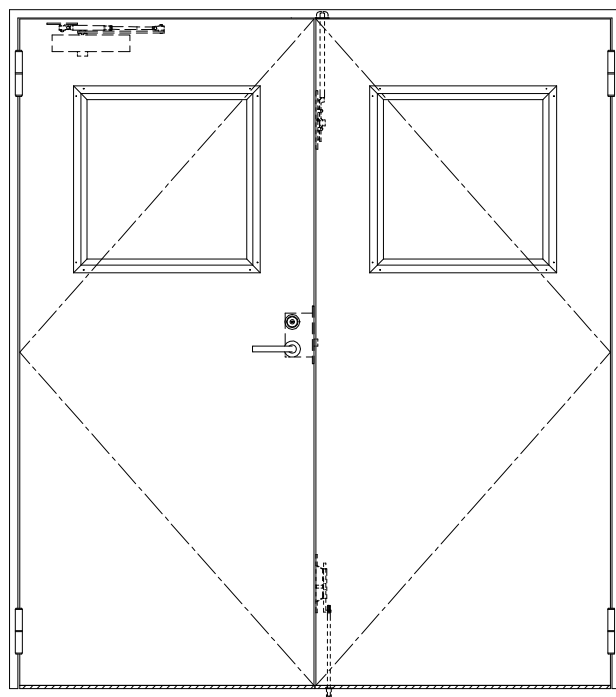

SUS枠

作図縮尺	
正面図	1/1
水平断面図	2.5/1
垂直断面図	2.5/1

SUNWIZZ

品名: ステンレスドア

型名: DSU40 (V1.1)・両開-F0-3方 スレタイト

DSU40-11WL00Z0-A1-2203