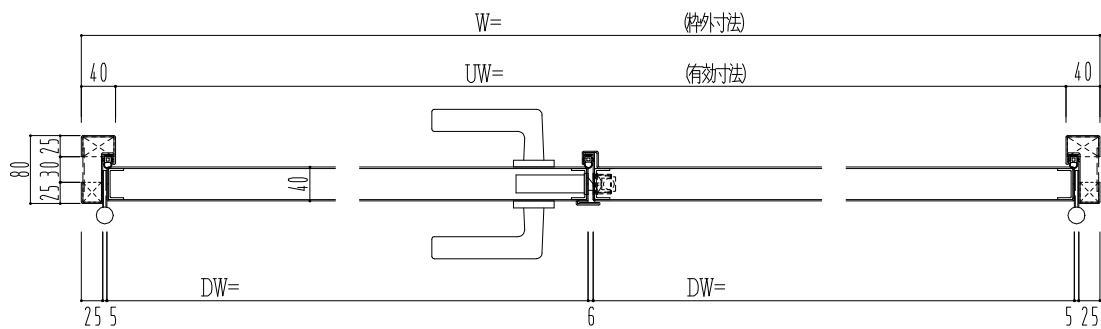

SUS枠

作図縮尺	
正面図	1/1
水平断面図	2.5/1
垂直断面図	2.5/1

SUNWIZZ

品名: ステンレスドア

型名: DSU40 (V1.1)・両開-F0-3方 スレタイト

DSU40-11WL00Z0-A1-2203