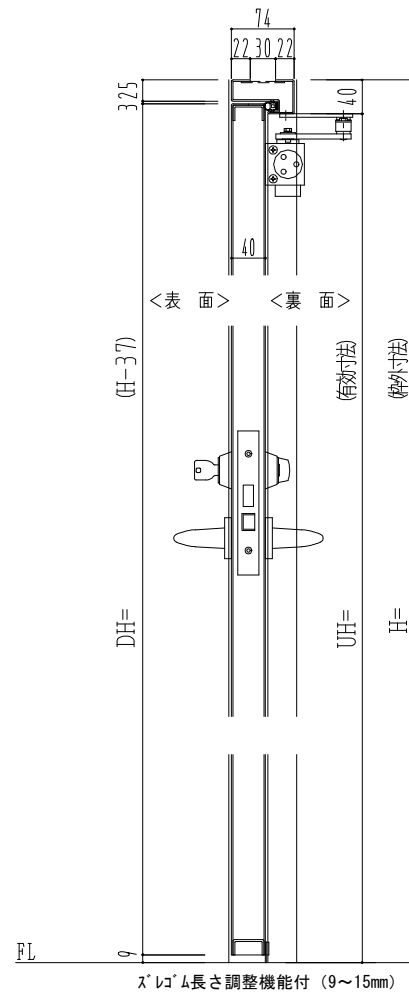

SUS枠

作図縮尺	
正面図	1/1
水平断面図	2.5/1
垂直断面図	2.5/1

SUNWIZZ

品名: ステンレスドア

型名: DSU40 (V1.1)・両開-F0-3方 スレタイト

DSU40-11WL00Z0-A1-2203