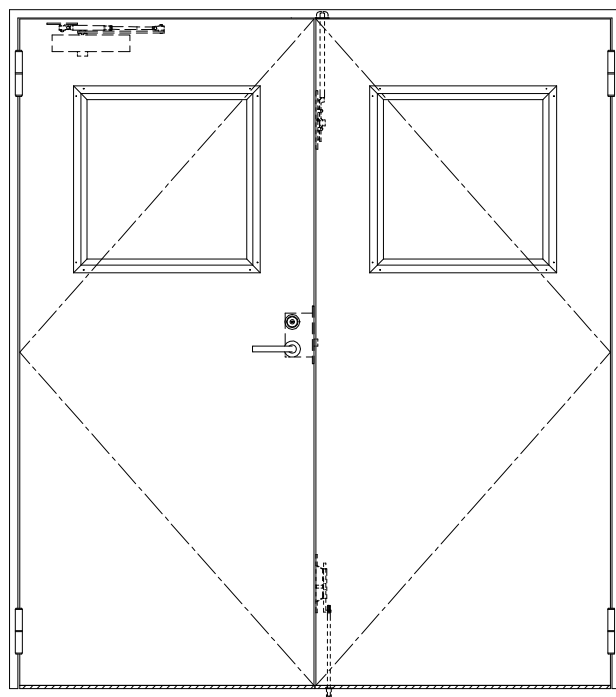

SUS枠

作図縮尺	
正面図	1/1
水平断面図	2.5/1
垂直断面図	2.5/1

SUNWIZZ

品名: ステンレスドア

型名: DSU40 (V1.1)・両開-F0-3方 スレタイト

DSU40-11WL00Z0-B1-2203