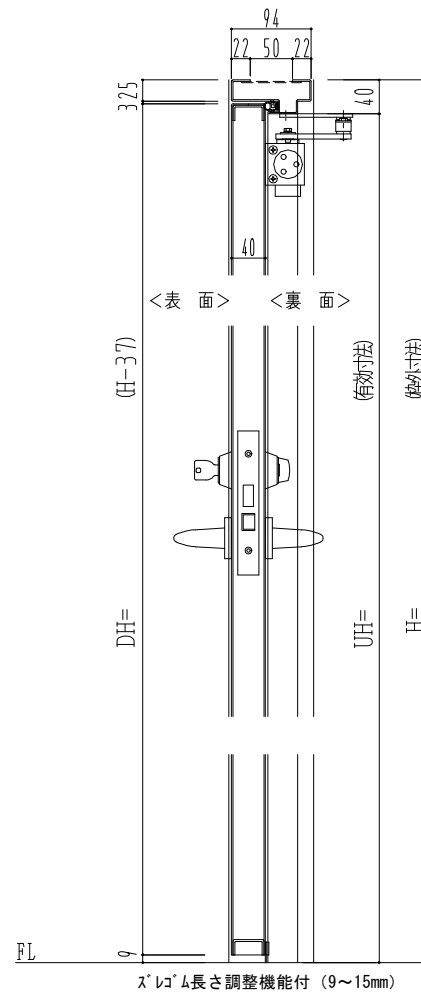

SUS枠

作図縮尺	
正面図	1/1
水平断面図	2.5/1
垂直断面図	2.5/1

SUNWIZZ

品名: ステンレスドア

型名: DSU40 (V1.1)・両開-F0-3方 スレタイト

DSU40-11WL00Z0-B1-2203