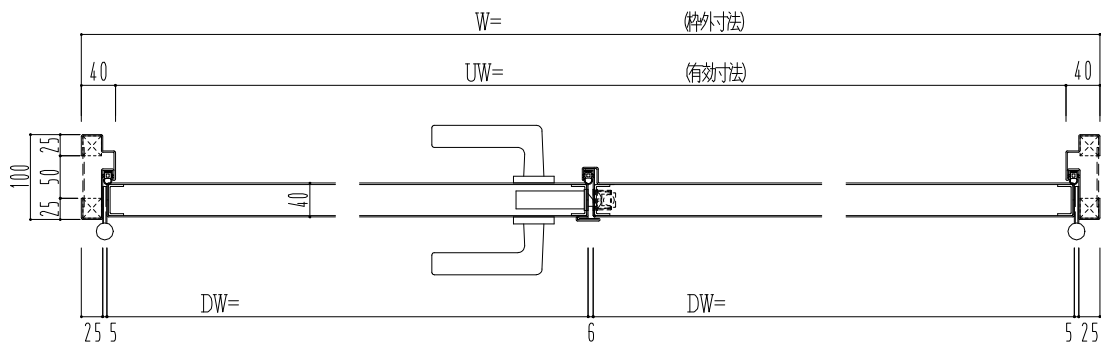

SUS枠

作図縮尺	
正面図	1/1
水平断面図	2.5/1
垂直断面図	2.5/1

SUNWIZZ

品名: ステンレスドア

型名: DSU40 (V1.1)・両開-F0-3方 スレタイト

DSU40-11WL00Z0-B1-2203