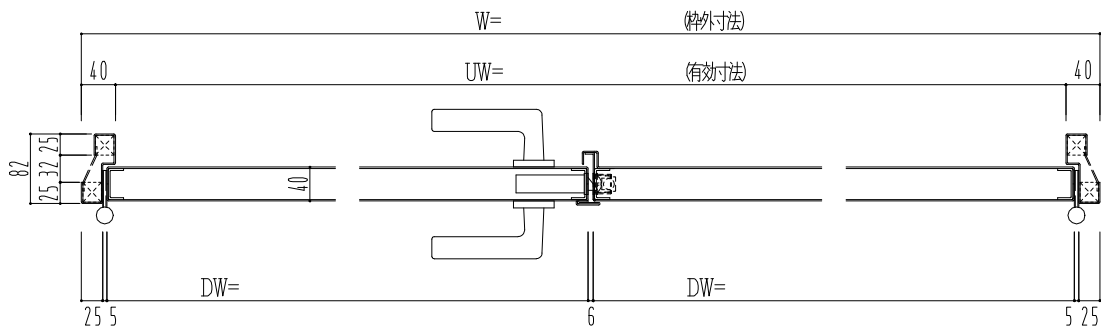

SUS枠

作図縮尺	
正面図	1/1
水平断面図	2.5/1
垂直断面図	2.5/1

SUNWIZZ

品名: ステンレスドア

型名: DSU40 (V1.1)・両開-F0-3方 スレタイト

DSU40-11WL00Z0-C0-2203