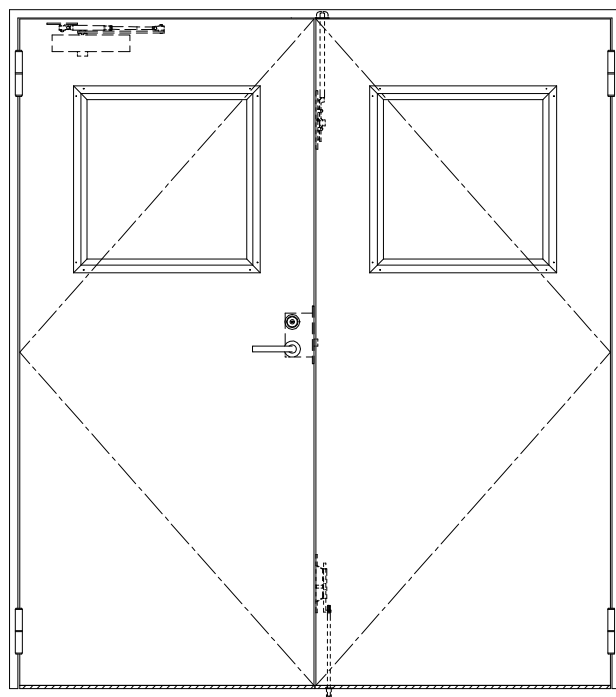

SUS枠

作図縮尺	
正面図	1/1
水平断面図	2.5/1
垂直断面図	2.5/1

SUNWIZZ

品名: ステンレスドア

型名: DSU40 (V1.1)・両開-F0-3方 スレタイト

DSU40-11WL00Z0-C0-2203