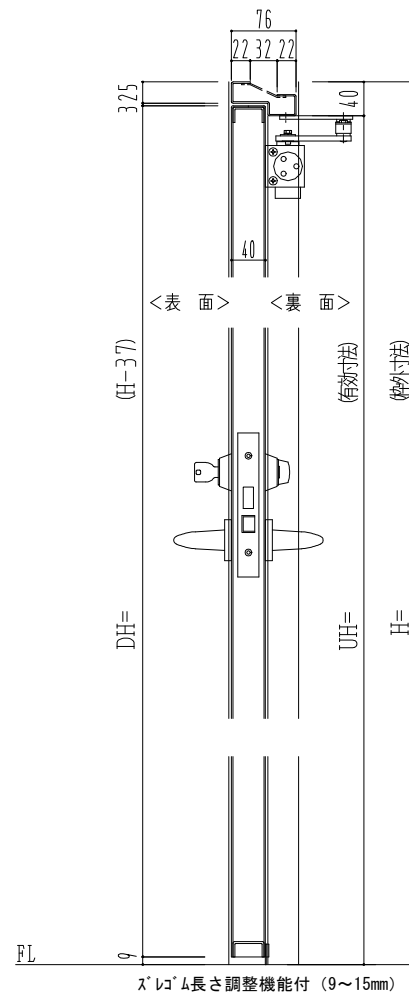

SUS枠

作図縮尺	
正面図	1/1
水平断面図	2.5/1
垂直断面図	2.5/1

SUNWIZZ

品名: ステンレスドア

型名: DSU40 (V1.1)・両開-F0-3方 スレタイト

DSU40-11WL00Z0-C0-2203