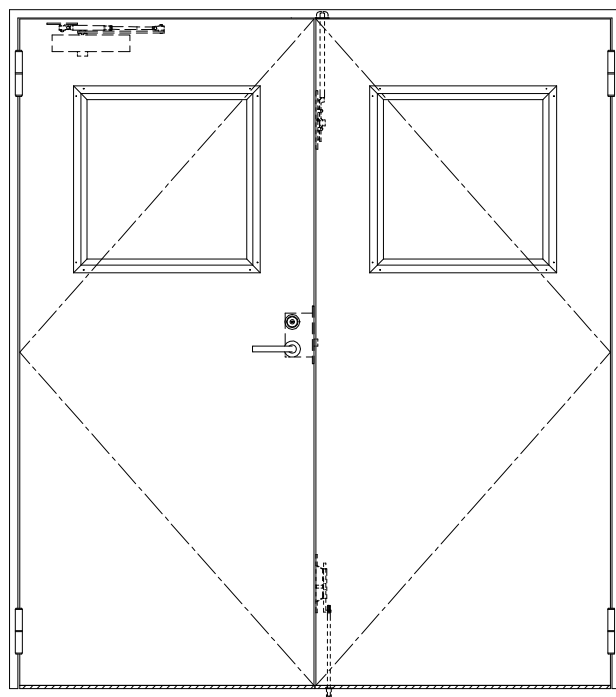

SUS枠

作図縮尺	
正面図	1/1
水平断面図	2.5/1
垂直断面図	2.5/1

SUNWIZZ

品名: ステンレスドア

型名: DSU40 (V1.1)・両開-F0-3方スレタイト

DSU40-11WL00Z0-C1-2203