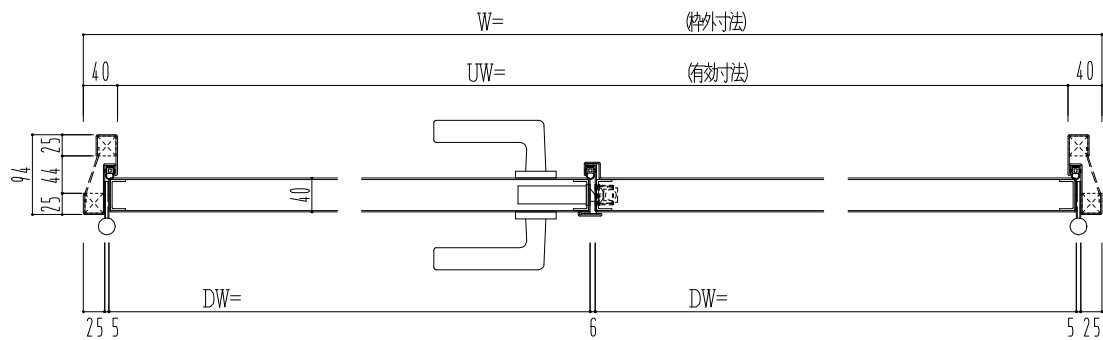

SUS枠

作図縮尺	
正面図	1/1
水平断面図	2.5/1
垂直断面図	2.5/1

SUNWIZZ

品名: ステンレスドア

型名: DSU40 (V1.1)・両開-F0-3方スレタイト

DSU40-11WL00Z0-C1-2203