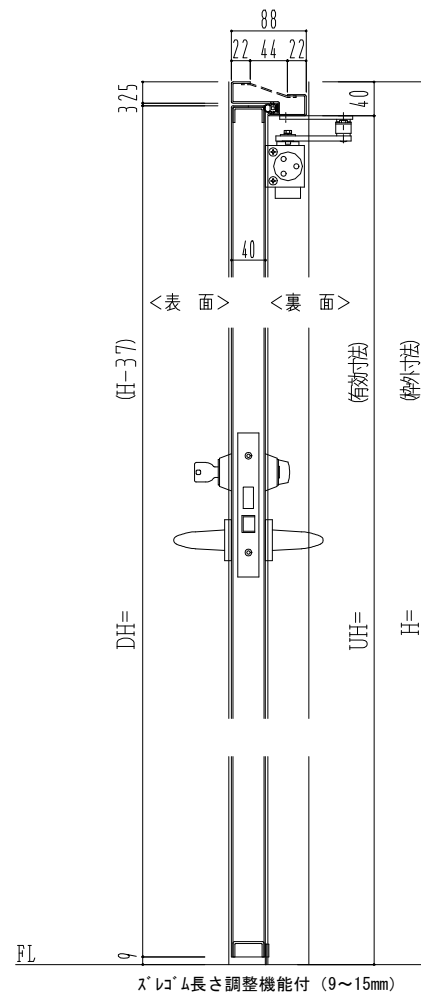

SUS枠

作図縮尺	
正面図	1/1
水平断面図	2.5/1
垂直断面図	2.5/1

SUNWIZZ

品名: ステンレスドア

型名: DSU40 (V1.1)・両開-F0-3方スレタイト

DSU40-11WL00Z0-C1-2203