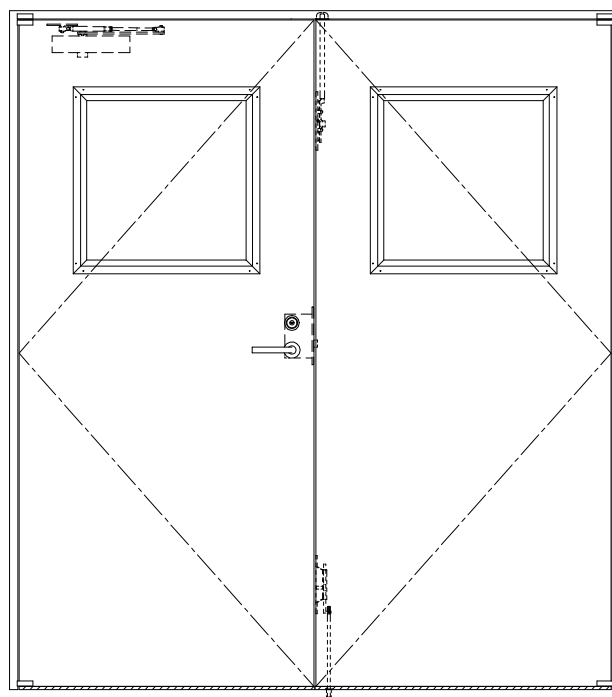

SUS枠

作図縮尺	
正面図	1/1
水平断面図	2.5/1
垂直断面図	2.5/1

SUNWIZZ	品名: ステンレスドア	型名: DSU40 (V1.1)・両開-F0-3方 スレタイト	DSU40-11WL00Z0-P-A0-2203
----------------	-------------	---------------------------------	--------------------------