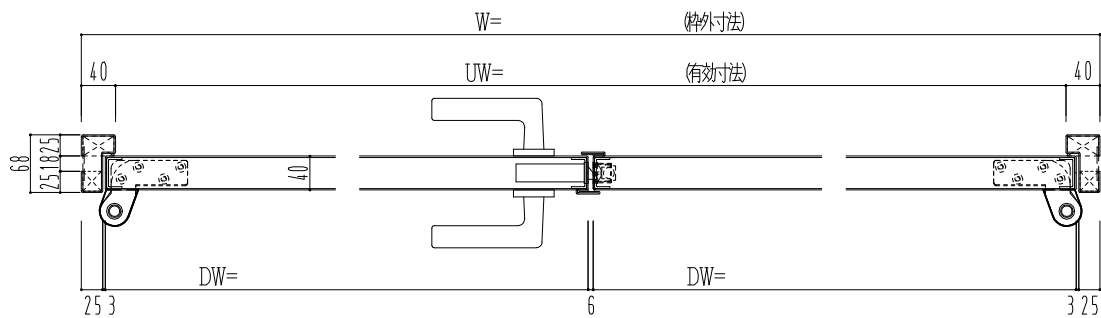

SUS枠

作図縮尺	
正面図	1/1
水平断面図	2.5/1
垂直断面図	2.5/1

SUNWIZZ	品名: ステンレスドア	型名: DSU40 (V1.1)・両開-F0-3方 スレタイト	DSU40-11WL00Z0-P-A0-2203
----------------	-------------	---------------------------------	--------------------------