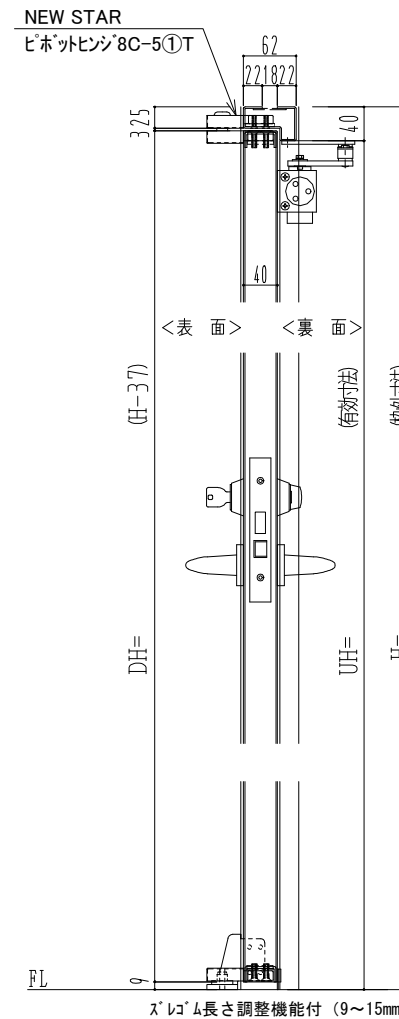

SUS枠

作図縮尺	
正面図	1/1
水平断面図	2.5/1
垂直断面図	2.5/1

SUNWIZZ	品名: ステンレスドア	型名: DSU40 (V1.1)・両開-F0-3方 スレタイト	DSU40-11WL00Z0-P-A0-2203
----------------	-------------	---------------------------------	--------------------------