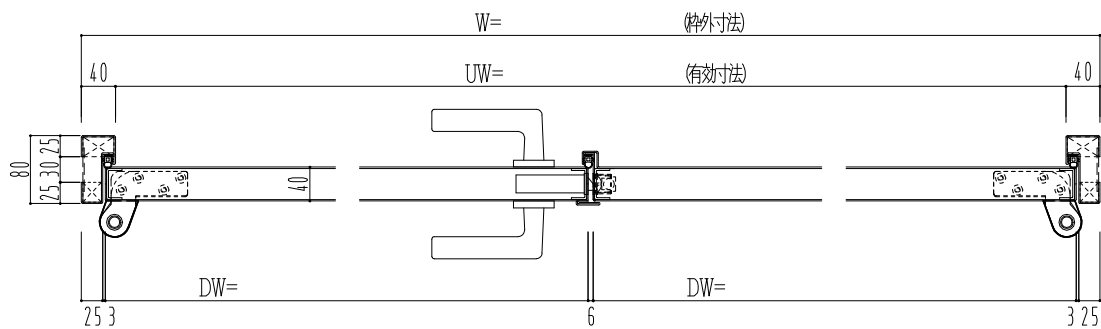

SUS枠

作 図 縮 尺	
正 面 図	1 / 1
水 平 断 面 図	2.5 / 1
垂 直 断 面 図	2.5 / 1

SUNWIZZ

品名： ステンレスドア

型名： DSU40 (V1.1) ・両開-F0-3方 スレイト

DSU40-11WL00Z0-P-A1-2203