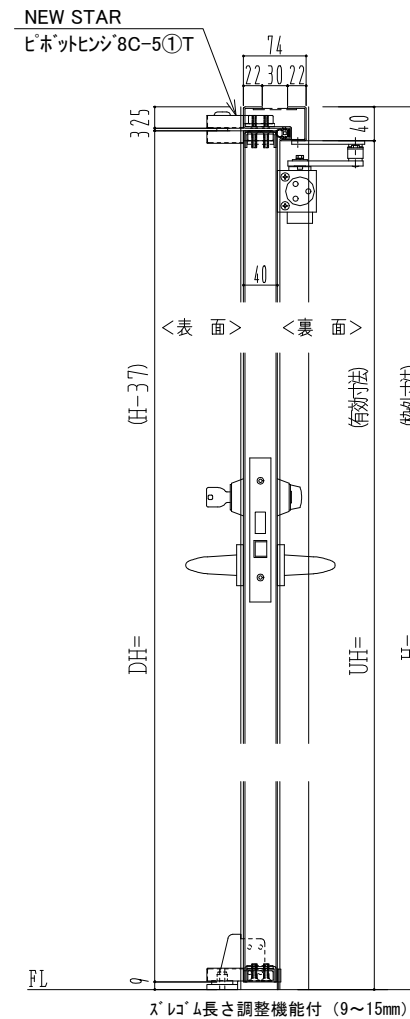

SUS枠

作 図 縮 尺	
正 面 図	1 / 1
水 平 断 面 図	2.5 / 1
垂 直 断 面 図	2.5 / 1

SUNWIZZ

品名： ステンレスドア

型名： DSU40 (V1.1) ・両開-F0-3方 スレイト

DSU40-11WL00Z0-P-A1-2203