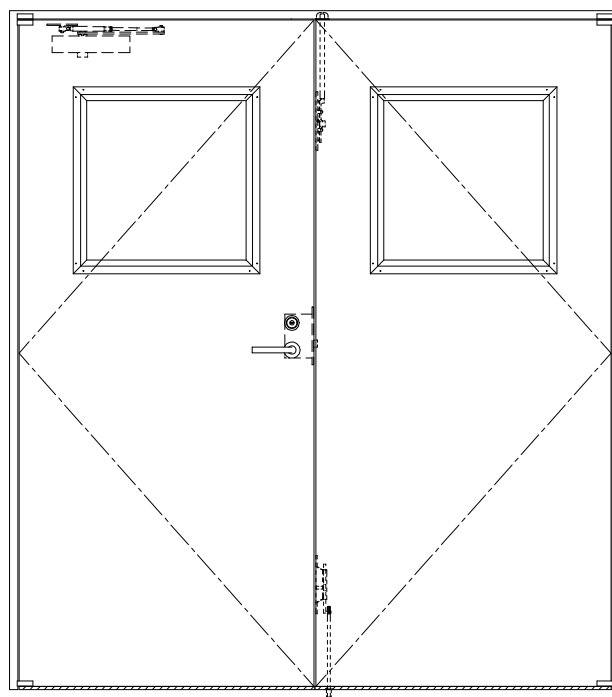

SUS枠

作 図 縮 尺	
正 面 図	1 / 1
水 平 断 面 図	2.5 / 1
垂 直 断 面 図	2.5 / 1

SUNWIZZ

品名： ステンレスドア

型名： DSU40 (V1.1) ・両開-F0-3方 スレイト

DSU40-11WL00Z0-P-A1-2203