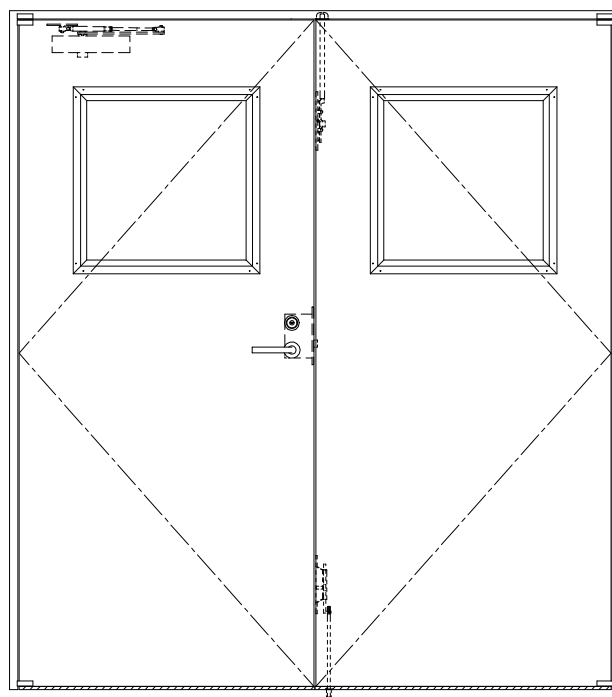

SUS枠

作図縮尺	
正面図	1/1
水平断面図	2.5/1
垂直断面図	2.5/1

SUNWIZZ

品名: ステンレスドア

型名: DSU40 (V1.1)・両開-F0-3方 スレイト

DSU40-11WL00Z0-P-B0-2203