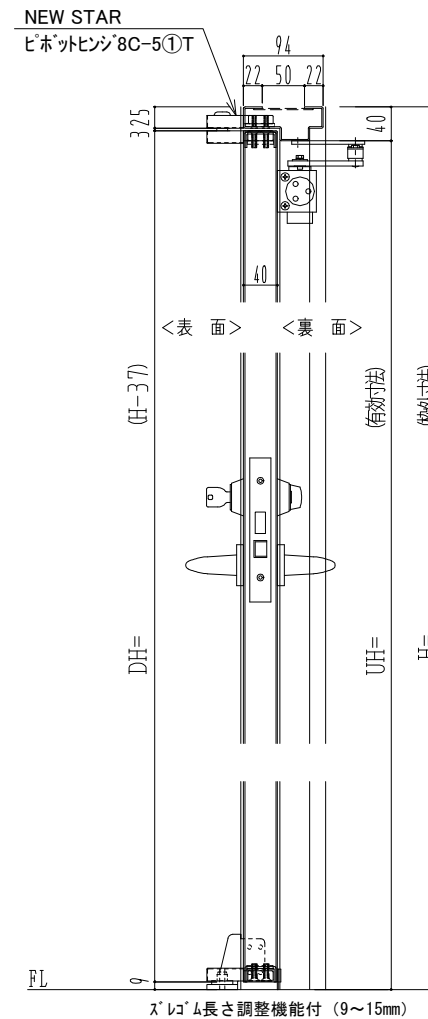

SUS枠

作図縮尺	
正面図	1/1
水平断面図	2.5/1
垂直断面図	2.5/1

SUNWIZZ

品名: ステンレスドア

型名: DSU40 (V1.1)・両開-F0-3方 スレイト

DSU40-11WL00Z0-P-B0-2203