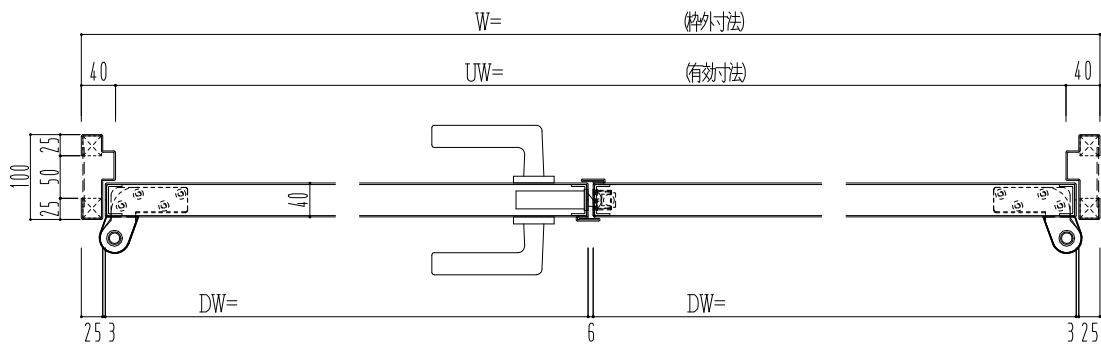

SUS枠

作図縮尺	
正面図	1/1
水平断面図	2.5/1
垂直断面図	2.5/1

SUNWIZZ

品名: ステンレスドア

型名: DSU40 (V1.1)・両開-F0-3方 スレイト

DSU40-11WL00Z0-P-B0-2203