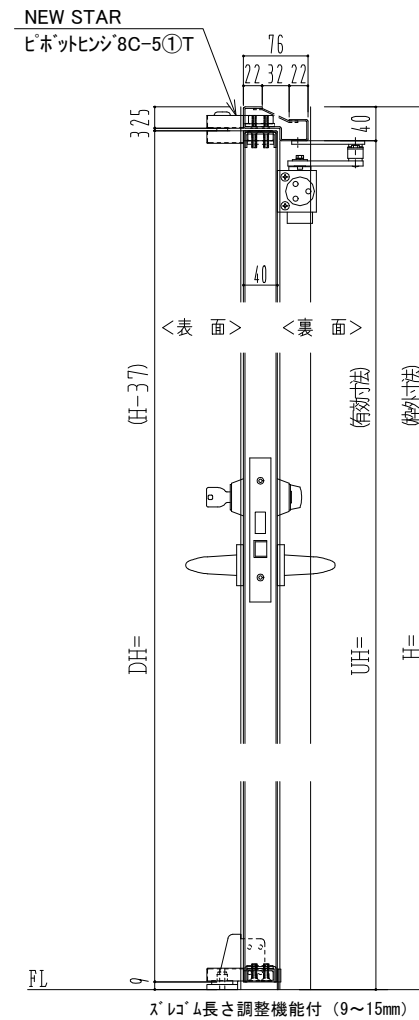

SUS枠

作 図 縮 尺	
正 面 図	1 / 1
水 平 断 面 図	2.5 / 1
垂 直 断 面 図	2.5 / 1

SUNWIZZ

品名： ステンレスドア

型名： DSU40 (V1.1) ・両開-F0-3方 スレイト

DSU40-11WL00Z0-P-C0-2203