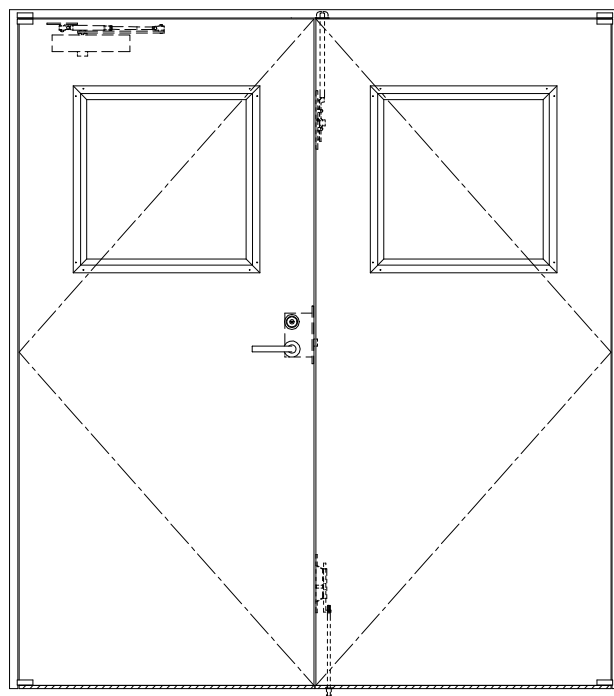

SUS枠

作 図 縮 尺	
正 面 図	1 / 1
水 平 断 面 図	2.5 / 1
垂 直 断 面 図	2.5 / 1

SUNWIZZ

品名： ステンレスドア

型名： DSU40 (V1.1) ・両開-F0-3方 スレイト

DSU40-11WL00Z0-P-C0-2203