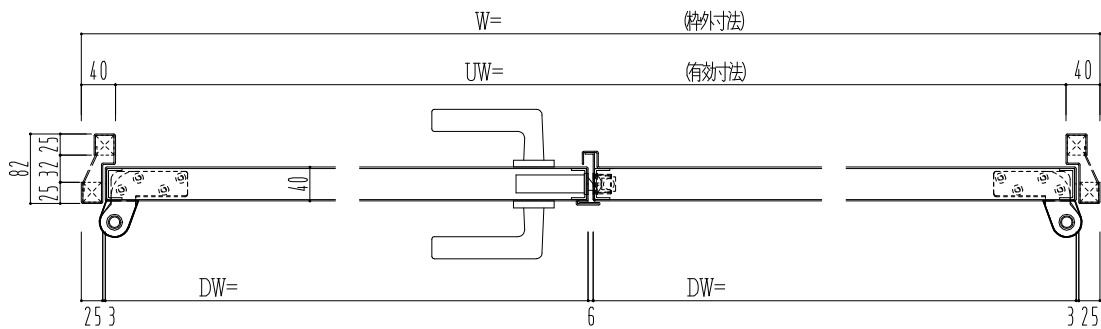

SUS枠

作 図 縮 尺	
正 面 図	1 / 1
水 平 断 面 図	2.5 / 1
垂 直 断 面 図	2.5 / 1

SUNWIZZ

品名： ステンレスドア

型名： DSU40 (V1.1) ・両開-F0-3方 スレイト

DSU40-11WL00Z0-P-C0-2203