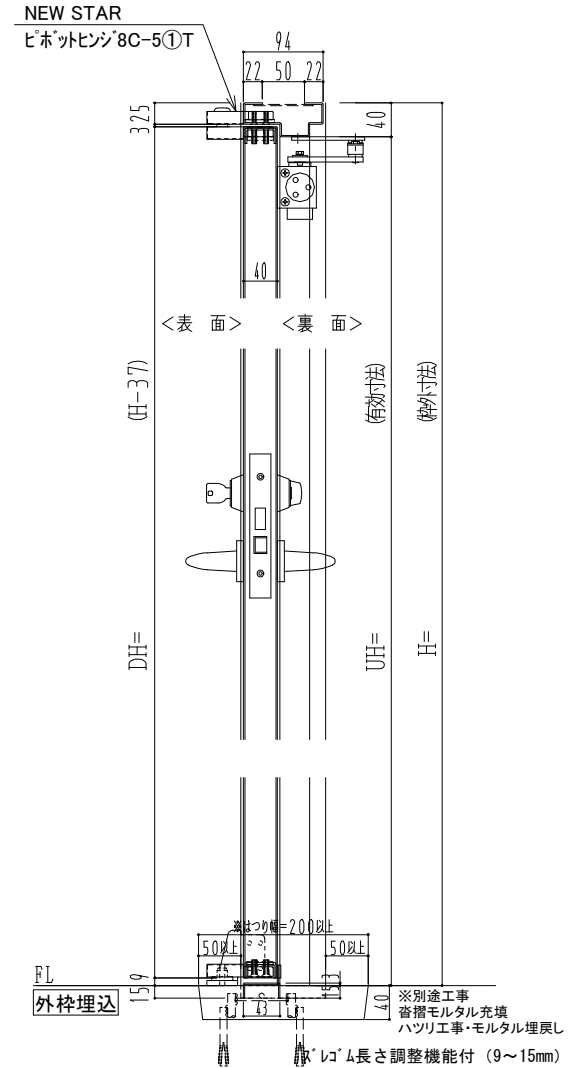

SUS枠

作図縮尺	
正面図	1/1
水平断面図	2.5/1
垂直断面図	2.5/1

SUNWIZZ	品名: ステンレスドア	型名: DSU40 (V1.1)・両開-F0-3方 スレイト	DSU40-11WL00Z1-P-B0-2203
---------	-------------	--------------------------------	--------------------------