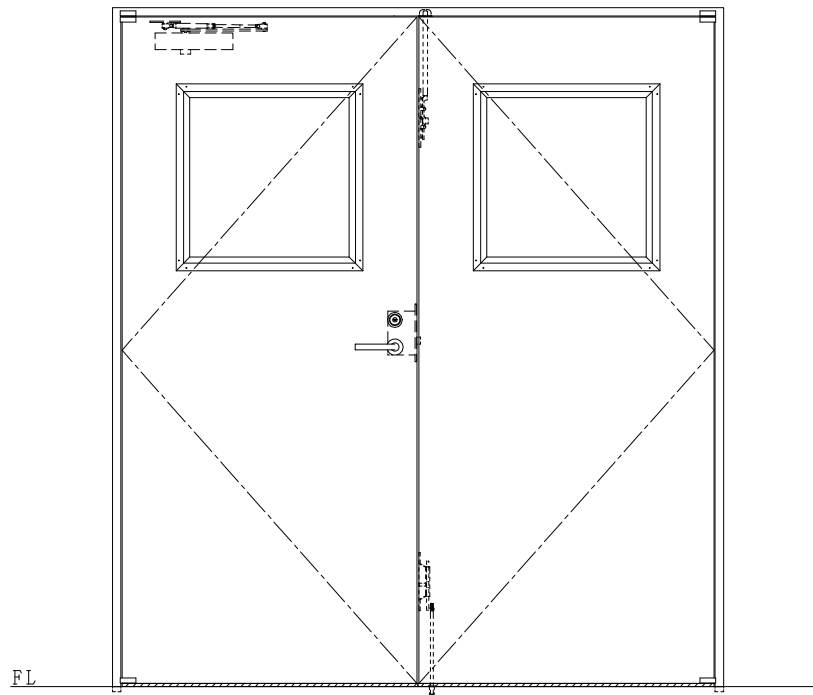

SUS枠

作図縮尺	
正面図	1/1
水平断面図	2.5/1
垂直断面図	2.5/1

SUNWIZZ	品名: ステンレスドア	型名: DSU40 (V1.1)・両開-F0-3方 スレイト	DSU40-11WL00Z1-P-B0-2203
---------	-------------	--------------------------------	--------------------------