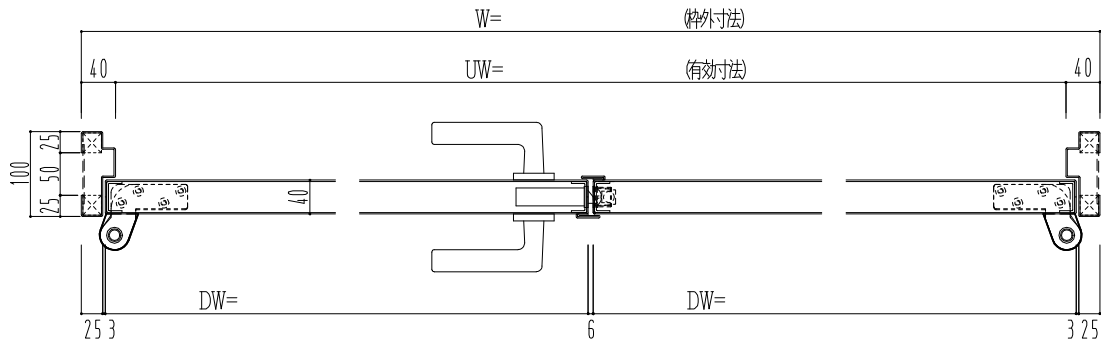

SUS枠

作図縮尺	
正面図	1/1
水平断面図	2.5/1
垂直断面図	2.5/1

SUNWIZZ	品名: ステンレスドア	型名: DSU40 (V1.1)・両開-F0-3方 スレイト	DSU40-11WL00Z1-P-B0-2203
---------	-------------	--------------------------------	--------------------------