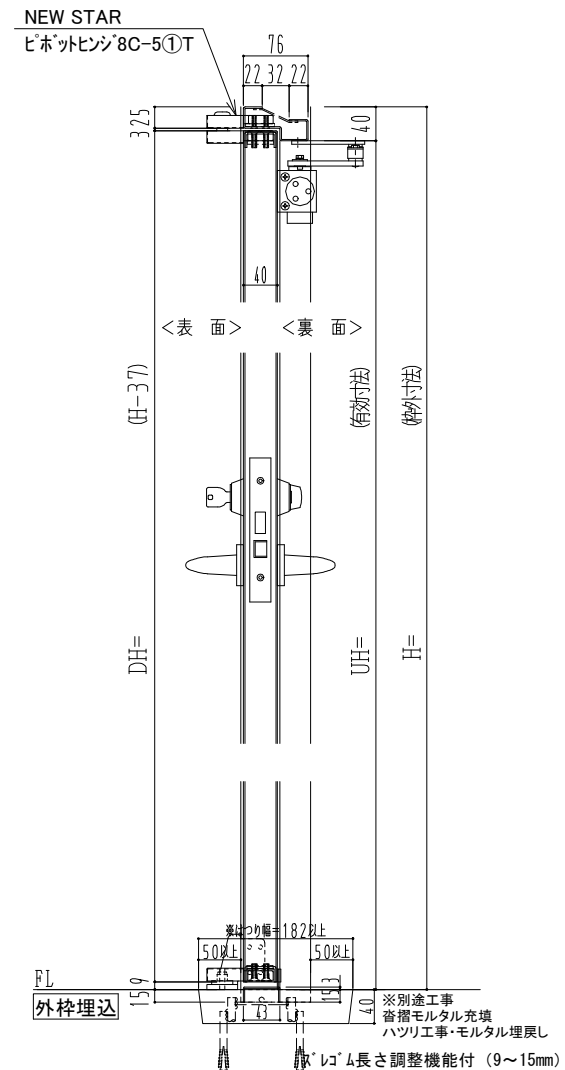

SUS枠

作図縮尺	
正面図	1/1
水平断面図	2.5/1
垂直断面図	2.5/1

SUNWIZZ	品名: ステンレスドア	型名: DSU40 (V1.1)・両開-F0-3方 スレイト	DSU40-11WL00Z1-P-C0-2203
---------	-------------	--------------------------------	--------------------------