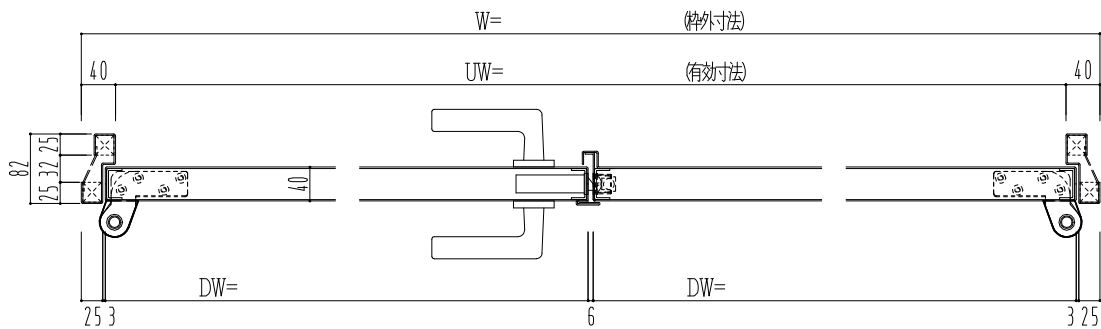

SUS枠

作図縮尺	
正面図	1/1
水平断面図	2.5/1
垂直断面図	2.5/1

SUNWIZZ	品名: ステンレスドア	型名: DSU40 (V1.1)・両開-F0-3方 スレイト	DSU40-11WL00Z1-P-C0-2203
---------	-------------	--------------------------------	--------------------------