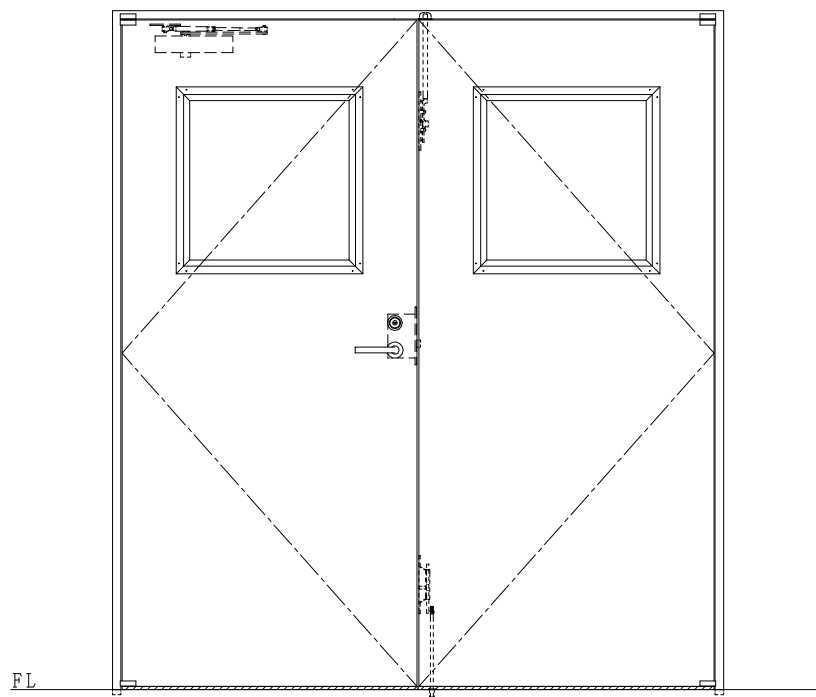

SUS枠

作図縮尺	
正面図	1/1
水平断面図	2.5/1
垂直断面図	2.5/1

SUNWIZZ	品名: ステンレスドア	型名: DSU40 (V1.1)・両開-F0-3方 スレイト	DSU40-11WL00Z1-P-C0-2203
---------	-------------	--------------------------------	--------------------------