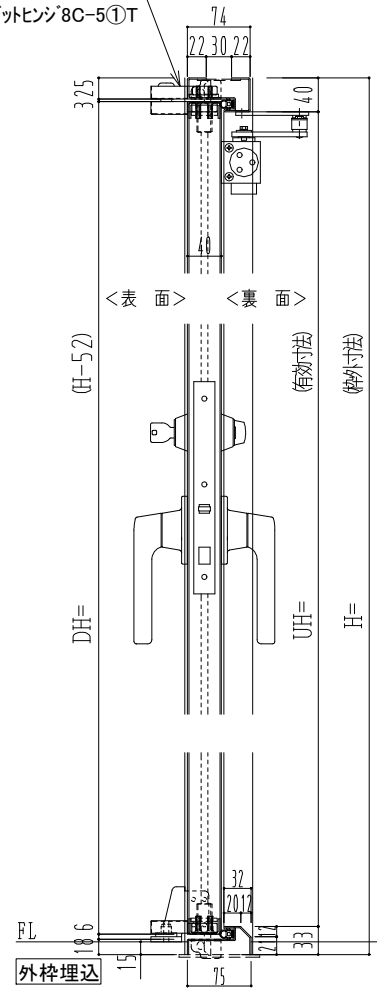

SUS枠

NEW STAR
ピボットヒンジ'8C-5①T

作図縮尺	
正面図	1 / 1
水平断面図	2.5 / 1
垂直断面図	2.5 / 1

SUNWIZZ

品名: ステンレスドア

型名: DSU40 (V1.1)・両開-F3M-4方 エアタイト (下枠SUS製)

DSU40-11WL3MA0-P-A1-2203