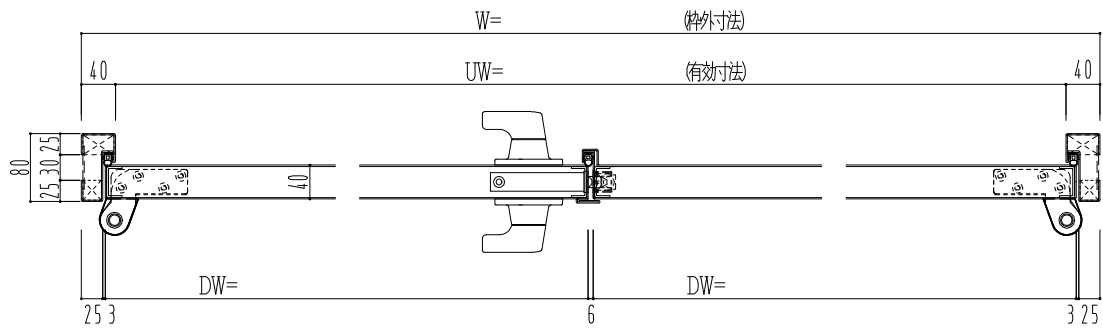

SUS枠

NEW STAR
ピボットヒンジ'8C-5①T

作図縮尺	
正面図	1 / 1
水平断面図	2.5 / 1
垂直断面図	2.5 / 1

SUNWIZZ

品名: ステンレスドア

型名: DSU40 (V1.1)・両開-F3M-4方 エアタイト (下枠SUS製)

DSU40-11WL3MA0-P-A1-2203