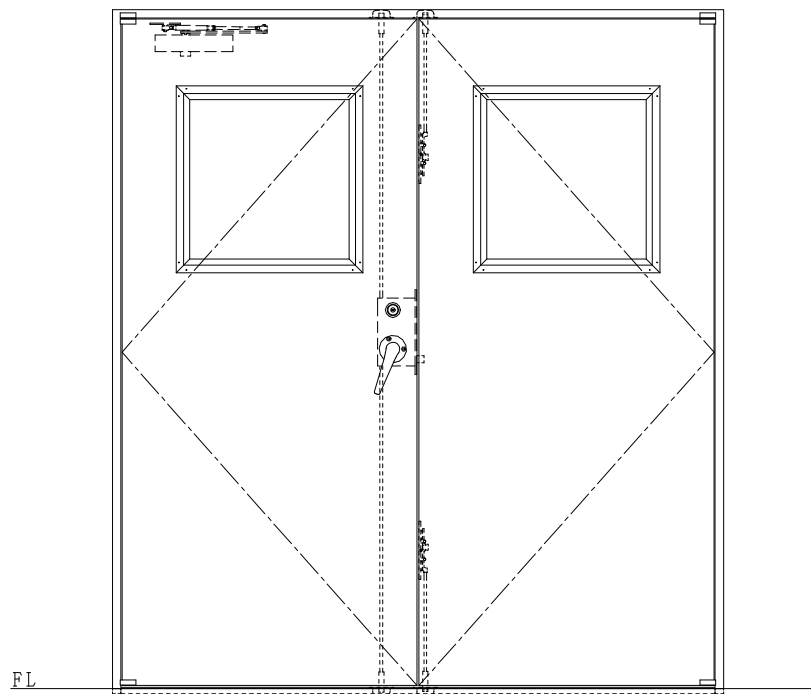

SUS枠

NEW STAR
ピボットヒンジ'8C-5①T

作図縮尺	
正面図	1 / 1
水平断面図	2.5 / 1
垂直断面図	2.5 / 1

SUNWIZZ

品名: ステンレスドア

型名: DSU40 (V1.1)・両開-F3M-4方 エアタイト (下枠SUS製)

DSU40-11WL3MA0-P-A1-2203