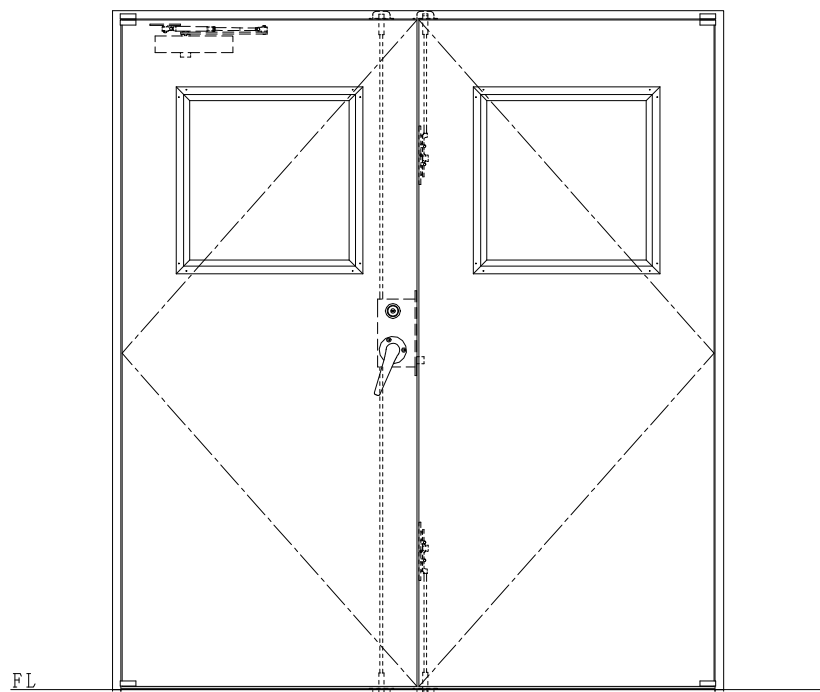

SUS枠

NEW STAR

ピボットヒンジ8C-5①T

作 図 縮 尺	
正 面 図	1 / 1
水 平 断 面 図	2.5 / 1
垂 直 断 面 図	2.5 / 1

SUNWIZZ

品名： ステンレスドア

型名： DSU40 (V1.1) ・両開-F3M-4方 エアタイト (下枠SUS製)

DSU40-11WL3MA0-P-B1-2203