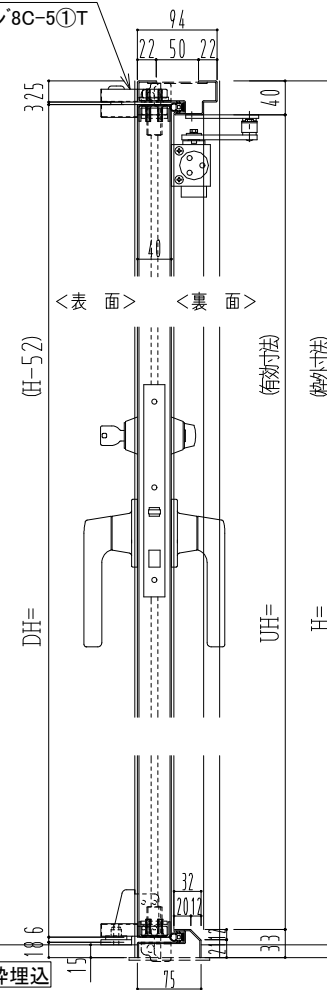

SUS枠

NEW STAR

ピボットヒンジ8C-5①T

作 図 縮 尺	
正 面 図	1 / 1
水 平 断 面 図	2.5 / 1
垂 直 断 面 図	2.5 / 1

SUNWIZZ

品名： ステンレスドア

型名： DSU40 (V1.1) ・両開-F3M-4方 エアタイト (下枠SUS製)

DSU40-11WL3MA0-P-B1-2203