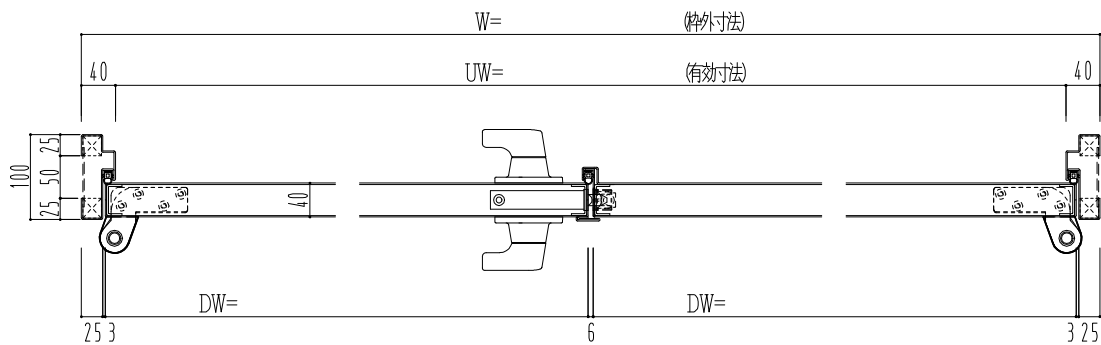

SUS枠

NEW STAR

ピボットヒンジ8C-5①T

作 図 縮 尺	
正 面 図	1 / 1
水 平 断 面 図	2.5 / 1
垂 直 断 面 図	2.5 / 1

SUNWIZZ

品名： ステンレスドア

型名： DSU40 (V1.1) ・両開-F3M-4方 エアタイト (下枠SUS製)

DSU40-11WL3MA0-P-B1-2203